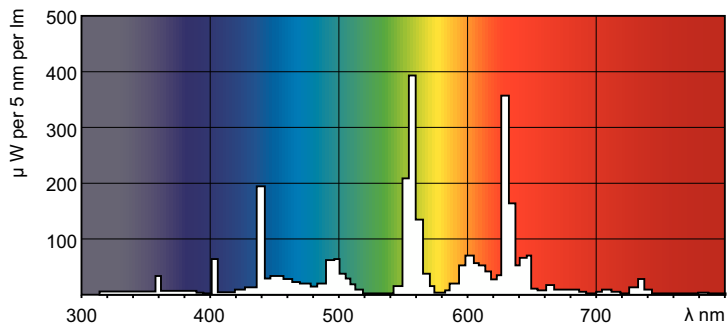

δεδομένα Προϊόντων

Γενικές πληροφορίες	
Βάση-κάλυμμα	G13 [Medium Bi-Pin Fluorescent]
Αναφορά μέτρησης φωτεινής ροής	Sphere
Διάρκεια ζωής στο 50% αστοχίας (ονομ.)	15.000 h

Τεχνικά χαρακτηριστικά φωτισμού	
Κωδικός χρώματος	840 [CCT of 4000K]
Φωτεινή ροή	3.100 lm
Ανάθεση χρωμάτων	Ψυχρό λευκό (CW)
Συντεταγμένη χρωματικότητα X (ονομ.)	0,38
Συντεταγμένη χρωματικότητα Y (ονομ.)	0,38
Συσχετισμένη θερμοκρασία χρώματος - CCT (ονομαστική)	4000 K
Απόδοση φωτεινότητας (ονομαστική) (ονομ.)	86 lm/W
Δείκτης χρωματικής απόδοσης (CRI)	80

Έγκριση και Εφαρμογή	
Κλάση ενεργειακής απόδοσης	G
Περιεκτικότητα υδραργύρου (Hg) (ονομ.)	1,7 mg
Κατανάλωση ενέργειας kWh/1000 ώρες	37 kWh
Αρ. εγγραφής EPREL	423418

MASTER TL-D Super 80

Στοιχεία προϊόντος

Σχεδιάγραμμα διαστάσεων

Product	D (max)	A (max)	B (max)	B (min)	C (max)
MASTER TL-D Super 80 1m 36W/840 SLV/25	28 mm	970,0 mm	977,1 mm	974,7 mm	984,2 mm

Φωτομετρικά δεδομένα

Spectral Power Distribution Colour - MASTER TL-D Super 80 1m 36W/840 SLV/25