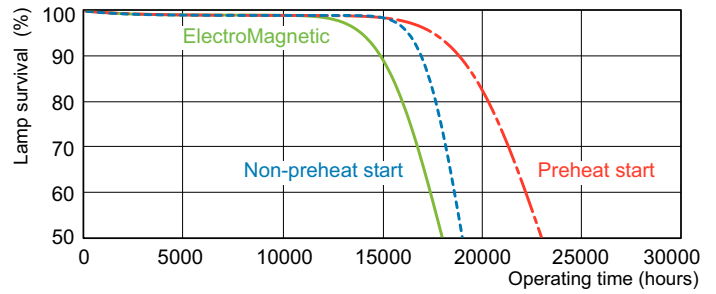

MASTER TL-D Super 80

Διάρκεια ζωής

Life Expectancy Diagram - MASTER TL-D Super 80 1m 36W/840 SLV/25