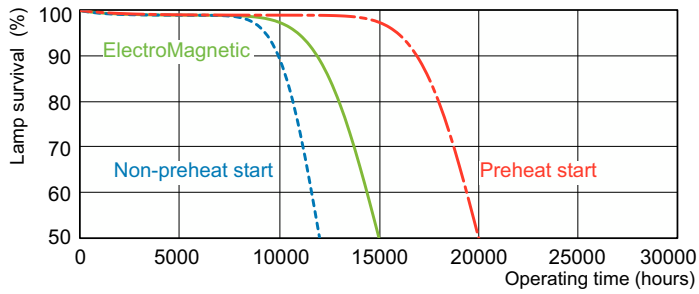

MASTER TL-D Super 80

Διάρκεια ζωής

Life Expectancy Diagram - MASTER TL-D Super 80 1m 36W/840 SLV/25