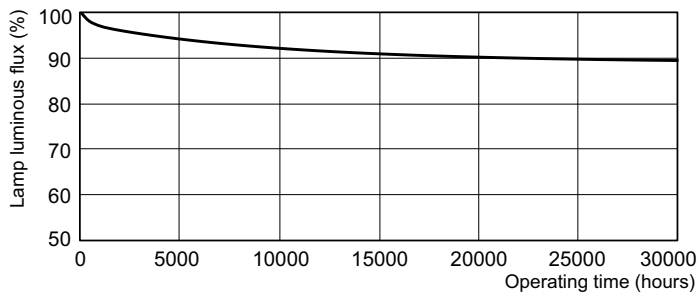

Σχεδιάγραμμα διαστάσεων

Product	D (max)	A (max)	B (max)	B (min)	C (max)
MASTER TL-D Super 80 1m 36W/840 SLV/25	28 mm	970,0 mm	977,1 mm	974,7 mm	984,2 mm

Φωτομετρικά δεδομένα

Spectral Power Distribution Colour - MASTER TL-D Super 80 1m 36W/840 SLV/25

MASTER TL-D Super 80

Διάρκεια ζωής

Life Expectancy Diagram - MASTER TL-D Super 80 1m 36W/840 SLV/25

Life Expectancy Diagram - MASTER TL-D Super 80 1m 36W/840 SLV/25

Lumen Maintenance Diagram - MASTER TL-D Super 80 1m 36W/840 SLV/25