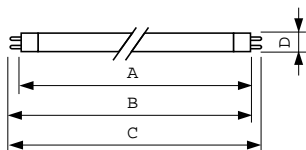

Δυνατότητα ρύθμισης της έντασης φωτισμού	Ναι
--	-----

Μηχανικά εξαρτήματα και περίβλημα

Πληροφορίες λυχνιολαβής	Green Plate
Σχήμα λαμπτήρα	T5 [16 mm (T5)]

Έγκριση και εφαρμογή

Κατηγορία ενεργειακής απόδοσης	G
Περιεκτικότητα υδραργύρου (Hg) (μ.εγ.)	1,4 mg
Περιεκτικότητα υδραργύρου (Hg) (ονομ.)	1,4 mg
Κατανάλωση ενέργειας kWh/1000 ώρες	50 kWh
Αρ. εγγραφής EPREL	423550

Σχεδιάγραμμα διαστάσεων

TL5 HO Secura 49W/840

Product	D (max)	A (max)	B (max)	B (min)	C (max)
MASTER TL5 HO	17 mm	1449,0 mm	1456,1 mm	1453,7 mm	1463,2 mm
Secura 49W/840					
UNP/40					

MASTER TL5 Υψηλής Φωτεινής Ροής Secura