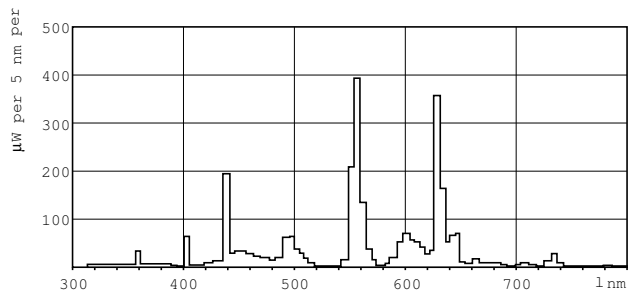

MASTER TL5 Υψηλής Φωτεινής Ροής Secura

Φωτομετρικά δεδομένα

Απόχρωση /840