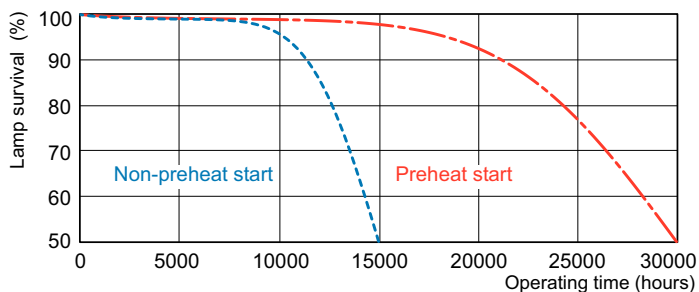

Διάρκεια ζωής

LDLE_TL5HO8SE_0001-Life expectancy diagram