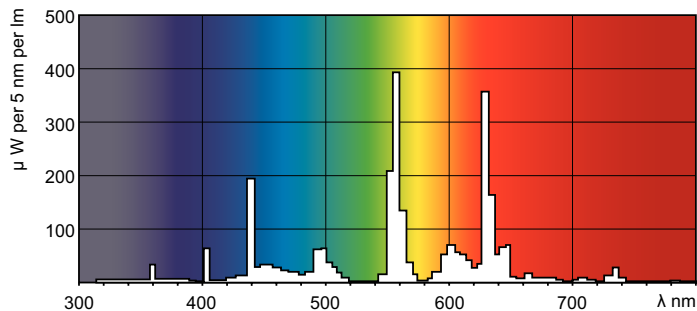

MASTER TL5 Υψηλής Φωτεινής Ροής Secura

Συντεταγμένη χρωματικότητα X (ονομ.)	0,38
Συντεταγμένη χρωματικότητα Y (ονομ.)	0,38
Σχετική θερμοκρασία χρώματος (ονομ.)	4000 K
Απόδοση φωτεινότητας (ονομαστική) (ονομ.)	89 lm/W
Δείκτης χρωματικής απόδοσης (μ.εγ.)	85
Δείκτης χρωματικής απόδοσης (ελάχ.)	80
Δείκτης χρωματικής απόδοσης (ονομ.)	80
Ονομαστική LLMF 2000 ωρών	96 %
Ονομαστική LLMF 4000 ωρών	95 %
Ονομαστική LLMF 6000 ωρών	94 %
Ονομαστική LLMF 8000 ωρών	93 %
Ονομαστική LLMF 12000 ωρών	92 %
Ονομαστική LLMF 16000 ωρών	91 %
Ονομαστική LLMF 20000 ωρών	90 %

Δυνατότητα ρύθμισης της έντασης φωτισμού	Ναι
--	-----

Μηχανικά εξαρτήματα και περίβλημα

Πληροφορίες λυχνιολαβής	Green Plate
Σχήμα λαμπτήρα	T5 [16 mm (T5)]

Έγκριση και εφαρμογή

Κατηγορία ενεργειακής απόδοσης	G
Περιεκτικότητα υδραργύρου (Hg) (μ.εγ.)	1,4 mg
Περιεκτικότητα υδραργύρου (Hg) (ονομ.)	1,4 mg
Κατανάλωση ενέργειας kWh/1000 ώρες	50 kWh
Αρ. εγγραφής EPREL	423550

Σχεδιάγραμμα διαστάσεων

TL5 HO Secura 49W/840

Product	D (max)	A (max)	B (max)	B (min)	C (max)
MASTER TL5 HO	17 mm	1449,0 mm	1456,1 mm	1453,7 mm	1463,2 mm
Secura 49W/840					
UNP/40					

MASTER TL5 Υψηλής Φωτεινής Ροής Secura

Φωτομετρικά δεδομένα

Απόχρωση /840

Απόχρωση /840

Διάρκεια ζωής

LDLE_TL5HO8SE_0001-Life expectancy diagram

LDLE_TL5HO8SE_0002-Life expectancy diagram

LDLM_TL5HO8SE_0001-Lumen maintenance diagram

MASTER TL5 Υψηλής Φωτεινής Ροής Secura