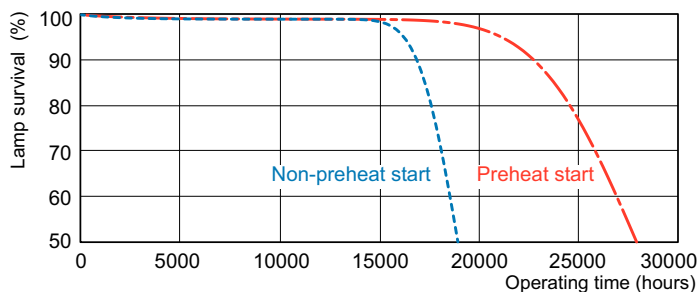

Διάρκεια ζωής

LDLE_TL5HO8SE_0001-Life expectancy diagram