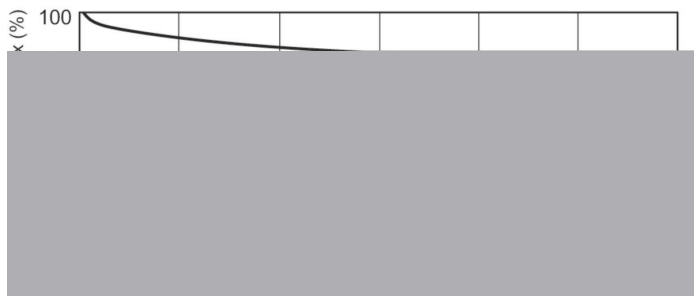

LDLE_TL5HO8SE_0002-Life expectancy diagram

LDLM_TL5HO8SE_0001-Lumen maintenance diagram