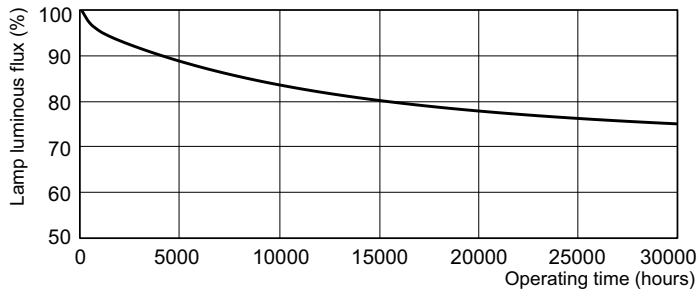

Δεδομένα Προϊόντων

Λειτουργία και ηλεκτρικά συστήματα		Δείκτης χρωματικής απόδοσης (CRI)		97
Κατανάλωση ρεύματος	59,6 W	Συστήματα ελέγχου και ρύθμιση της έντασης		
Ένταση ρεύματος λαμπτήρα (ονομ.)	0,670 A	Με ρύθμιση έντασης		Ναι
Γενικές πληροφορίες		Μηχανικά εξαρτήματα και περίβλημα		
Βάση-κάλυμμα	G13 [Medium Bi-Pin Fluorescent]	Σχήμα λαμπτήρα		T8 [26 mm (T8)]
Αναφορά μέτρησης φωτεινής ροής	Sphere	Έγκριση και εφαρμογή		
Τεχνικός φωτισμός		Περιεκτικότητα υδραργύρου (Hg) (ονομ.)		1,7 mg
Κωδικός χρώματος	965 [CCT of 6500K]	Κατανάλωση ενέργειας kWh/1000 ώρες		60 kWh
Φωτεινή ροή	3.625 lm	Αρ. εγγραφής EPREL		423.533
Ανάθεση χρωμάτων	Ψυχρό φως ημέρας	Στοιχεία προϊόντος		
Συντεταγμένη χρωματικότητας X (ονομ.)	0,313	Full EOC		871150088877825
Συντεταγμένη χρωματικότητας Y (ονομ.)	0,337	Όνομα παραγωγέας προϊόντος		MASTER TL-D 90 Graphica 58W/965 SLV/10
Σχετική θερμοκρασία χρώματος (ονομ.)	6500 K	Κωδικός παραγγελίας		88877825
Απόδοση φωτεινότητας (ονομαστική) (ονομ.)	60,8 lm/W			

Σχεδιάγραμμα διαστάσεων

Product	D (max)	A (max)	B (max)	B (min)	C (max)
MASTER TL-D 90 Graphica 58W/965 SLV/10	28 mm	1.500,0 mm	1.507,1 mm	1.504,7 mm	1.514,2 mm

Φωτομετρικά δεδομένα

Spectral Power Distribution Colour - MASTER TL-D 90 Graphica 58W/965 SLV/10

Διάρκεια ζωής

Life Expectancy Diagram - MASTER TL-D 90 Graphica 58W/965 SLV/10

Life Expectancy Diagram - MASTER TL-D 90 Graphica 58W/965 SLV/10

MASTER TL-D 90 Graphica

Διάρκεια ζωής

Lumen Maintenance Diagram - MASTER TL-D 90 Graphica 58W/965 SLV/10