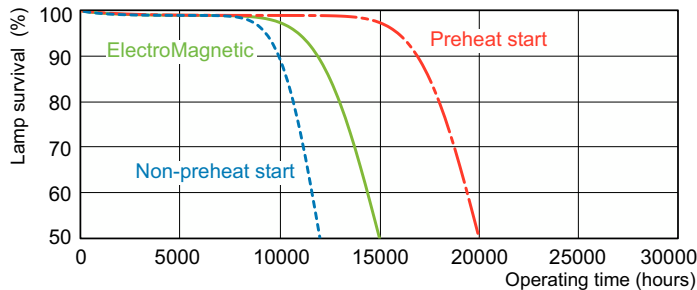

Life Expectancy Diagram - MASTER TL-D 90 Graphica 58W/965 SLV/10

Life Expectancy Diagram - MASTER TL-D 90 Graphica 58W/965 SLV/10