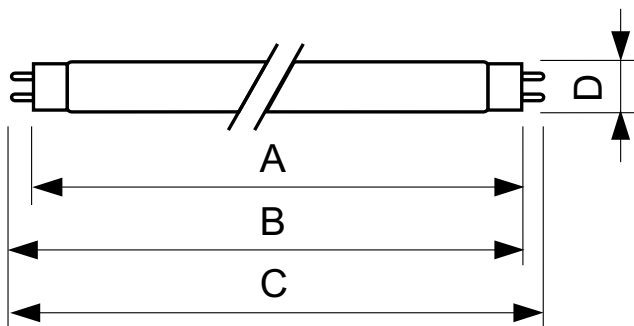

TL-D Colored

Στοιχεία προϊόντος

Πλήρης κωδικός προϊόντος	871150072690240
Όνομα παραγγελίας προϊόντος	TL-D Colored 18W Blue 1SL/25
EAN/UPC	8711500726902
Κωδικός παραγγελίας	72690240
Τοπικός κωδικός	TLD18W/18
Αριθμητής - Ποσότητα ανά συσκευασία	1

Υπολογισμένη περιγραφή τοπικού κωδικού B2B	8344006
Αριθμητής SAP - Πακέτα ανά εξωτερικό κουτί	25
Αρ. υλικού (12NC)	928048001805
Καθαρό βάρος αντιγράφου (τεμάχιο)	71,000 g

Σχεδιάγραμμα διαστάσεων

TL-D Colored 18W Blue 1SL/25

Product	D (max)	A (max)	B (max)	B (min)	C (max)
TL-D Colored 18W Blue 1SL/25	28,0 mm	589,8 mm	596,9 mm	594,5 mm	604,0 mm

Φωτομετρικά δεδομένα