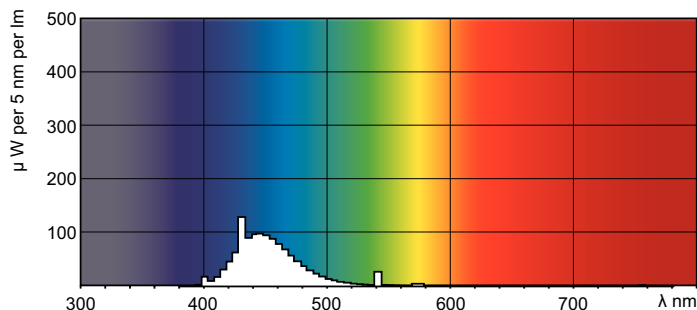

δεδομένα Προϊόντων

Γενικές πληροφορίες	
Λυχνιολαβή	G13 [Medium Bi-Pin Fluorescent]
Διάρκεια ζωής στο 10% αστοχίας (ονομ.)	12000 h
Διάρκεια ζωής στο 50% αστοχίας (ονομ.)	15000 h
Τεχνικός φωτισμός	
Κωδικός χρώματος	180
Φωτεινή ροή (ονομ.)	400 lm
Φωτεινή ροή (ονομαστική) (ονομ.)	400 lm
Ανάθεση χρωμάτων	Μπλε (B)
Ονομαστική LLMF 2000 ωρών	85 %
Λειτουργία και ηλεκτρικά συστήματα	
Power (Rated) (Nom)	18,0 W
Ένταση ρεύματος λαμπτήρα (ονομ.)	0,360 A

Product	D (max)	A (max)	B (max)	B (min)	C (max)
TL-D Colored 18W Blue 1SL/25	28,0 mm	589,8 mm	596,9 mm	594,5 mm	604,0 mm

Φωτομετρικά δεδομένα

LDPB_TL-DCOL_180-Spectral power distribution B/W

Απόχρωση TL-D /180