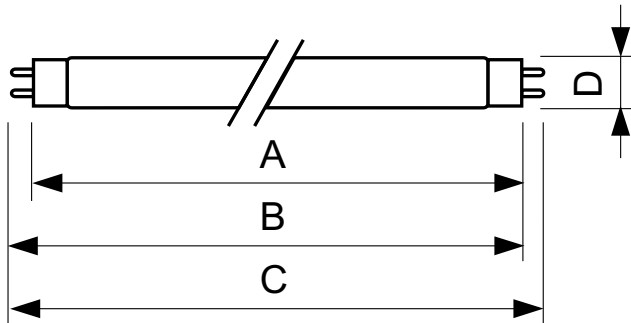

### δεδομένα Προϊόντων

Γενικές πληροφορίες		Τάση (ονομ.)		
Λυχνιολαβή	G13 [ Medium Bi-Pin Fluorescent]	103 V		
Διάρκεια ζωής στο 10% αστοχίας (ονομ.)	12000 h	Θερμοκρασία		
Διάρκεια ζωής στο 50% αστοχίας (ονομ.)	15000 h	Θερμοκρασία σχεδιασμού (ονομ.) 25 °C		
Τεχνικός φωτισμός		Συστήματα ελέγχου και ρύθμιση της έντασης		
Κωδικός χρώματος	180	Δυνατότητα ρύθμισης της έντασης φωτισμού		Ναι
Φωτεινή ροή (ονομ.)	960 lm	Μηχανικά εξαρτήματα και περίβλημα		
Φωτεινή ροή (ονομαστική) (ονομ.)	960 lm	Σχήμα λαμπτήρα		T8 [ 26 mm (T8)]
Ανάθεση χρωμάτων	Μπλε (B)	Έγκριση και εφαρμογή		
Ονομαστική LLMF 2000 ωρών	85 %	Περιεκτικότητα υδραργύρου (Hg) (ονομ.)		13,0 mg
Λειτουργία και ηλεκτρικά συστήματα		Κατανάλωση ενέργειας kWh/1000 ώρες		45 kWh
Power (Rated) (Nom)	36,0 W			
Ένταση ρεύματος λαμπτήρα (ονομ.)	0,440 A			

### Σχεδιάγραμμα διαστάσεων

TL-D 36W/180 Blue

Product	D (max)	A (max)	B (max)	B (min)	C (max)
TL-D Colored 36W Blue 1SL/25	28,0 mm	1199,4 mm	1206,5 mm	1204,1 mm	1213,6 mm