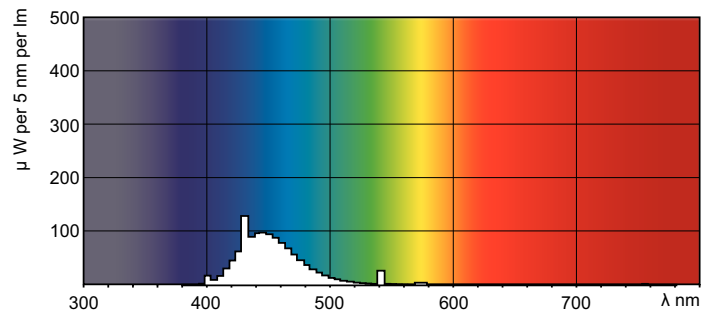

### δεδομένα Προϊόντων

Γενικές πληροφορίες		Τάση (ονομ.)		
Λυχνιολαβή	G13 [ Medium Bi-Pin Fluorescent]	103 V		
Διάρκεια ζωής στο 10% αστοχίας (ονομ.)	12000 h	Θερμοκρασία		
Διάρκεια ζωής στο 50% αστοχίας (ονομ.)	15000 h	Θερμοκρασία σχεδιασμού (ονομ.) 25 °C		
Τεχνικός φωτισμός		Συστήματα ελέγχου και ρύθμιση της έντασης		
Κωδικός χρώματος	180	Δυνατότητα ρύθμισης της έντασης φωτισμού		Ναι
Φωτεινή ροή (ονομ.)	960 lm	Μηχανικά εξαρτήματα και περίβλημα		
Φωτεινή ροή (ονομαστική) (ονομ.)	960 lm	Σχήμα λαμπτήρα		T8 [ 26 mm (T8)]
Ανάθεση χρωμάτων	Μπλε (B)	Έγκριση και εφαρμογή		
Ονομαστική LLMF 2000 ωρών	85 %	Περιεκτικότητα υδραργύρου (Hg) (ονομ.)		13,0 mg
Λειτουργία και ηλεκτρικά συστήματα		Κατανάλωση ενέργειας kWh/1000 ώρες		45 kWh
Power (Rated) (Nom)	36,0 W			
Ένταση ρεύματος λαμπτήρα (ονομ.)	0,440 A			

### Φωτομετρικά δεδομένα

LDPB\_TL-DCOL\_180-Spectral power distribution B/W

Απόχρωση TL-D /180