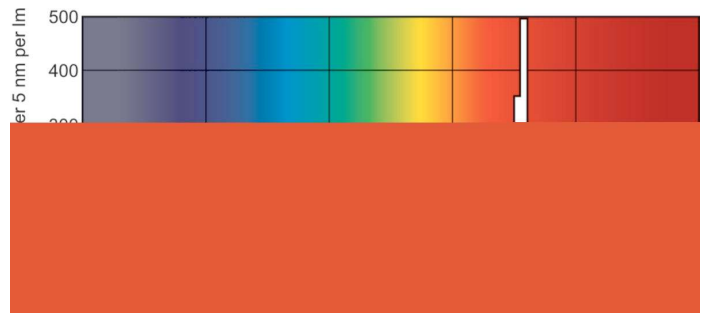

δεδομένα Προϊόντων

Γενικές πληροφορίες		Τάση (ονομ.)	
Λυχνιολαβή	G13 [Medium Bi-Pin Fluorescent]	111 V	
Διάρκεια ζωής στο 10% αστοχίας (ονομ.)	12000 h	Θερμοκρασία	
Διάρκεια ζωής στο 50% αστοχίας (ονομ.)	15000 h	Θερμοκρασία σχεδιασμού (ονομ.)	
		25 °C	
Τεχνικός φωτισμός		Συστήματα ελέγχου και ρύθμιση της έντασης	
Κωδικός χρώματος	150	Δυνατότητα ρύθμισης της έντασης φωτισμού	
Φωτεινή ροή (ονομ.)	75 lm	Ναι	
Φωτεινή ροή (ονομαστική) (ονομ.)	75 lm	Μηχανικά εξαρτήματα και περίβλημα	
Ανάθεση χρωμάτων	Κόκκινο (HO)	Σχήμα λαμπτήρα	
Ονομαστική LLMF 2000 ωρών	98 %	T8 [26 mm (T8)]	
Λειτουργία και ηλεκτρικά συστήματα		Έγκριση και εφαρμογή	
Power (Rated) (Nom)	58,5 W	Περιεκτικότητα υδραργύρου (Hg) (ονομ.)	
Ένταση ρεύματος λαμπτήρα (ονομ.)	0,670 A	13,0 mg	
		Κατανάλωση ενέργειας kWh/1000 ώρες	
		82 kWh	

Αριθμητής - Ποσότητα ανά συσκευασία	1
Αριθμητής SAP - Πακέτα ανά εξωτερικό κουτί	25
Αρ. υλικού (12NC)	928049001505
Καθαρό βάρος (πεμάχιο)	167,000 g

Σχεδιάγραμμα διαστάσεων

TL-D 58W/150 Red

Product	D (max)	A (max)	B (max)	B (min)	C (max)
TL-D Colored 58W Red 1SL/25	28,0 mm	1500,0 mm	1507,1 mm	1504,7 mm	1514,2 mm

Φωτομετρικά δεδομένα

LDPB_TL-DCOL_150-Spectral power distribution B/W

Απόχρωση TL-D /150