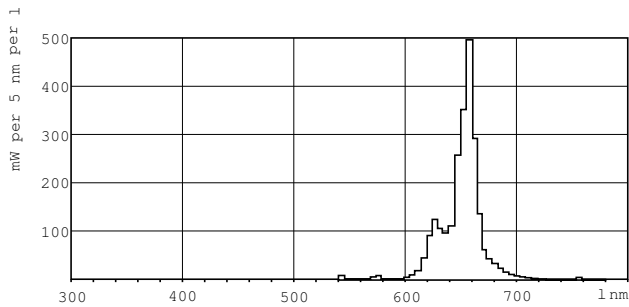

δεδομένα Προϊόντων

Γενικές πληροφορίες		Τάση (ονομ.)	
Λυχνιολαβή	G13 [Medium Bi-Pin Fluorescent]	111 V	
Διάρκεια ζωής στο 10% αστοχίας (ονομ.)	12000 h	Θερμοκρασία	
Διάρκεια ζωής στο 50% αστοχίας (ονομ.)	15000 h	Θερμοκρασία σχεδιασμού (ονομ.)	
		25 °C	
Τεχνικός φωτισμός		Συστήματα ελέγχου και ρύθμιση της έντασης	
Κωδικός χρώματος	150	Δυνατότητα ρύθμισης της έντασης φωτισμού	
Φωτεινή ροή (ονομ.)	75 lm	Ναι	
Φωτεινή ροή (ονομαστική) (ονομ.)	75 lm	Μηχανικά εξαρτήματα και περίβλημα	
Ανάθεση χρωμάτων	Κόκκινο (HO)	Σχήμα λαμπτήρα	
Ονομαστική LLMF 2000 ωρών	98 %	T8 [26 mm (T8)]	
Λειτουργία και ηλεκτρικά συστήματα		Έγκριση και εφαρμογή	
Power (Rated) (Nom)	58,5 W	Περιεκτικότητα υδραργύρου (Hg) (ονομ.)	
Ένταση ρεύματος λαμπτήρα (ονομ.)	0,670 A	13,0 mg	
		Κατανάλωση ενέργειας kWh/1000 ώρες	
		82 kWh	

Αριθμητής - Ποσότητα ανά συσκευασία	1
Αριθμητής SAP - Πακέτα ανά εξωτερικό κουτί	25
Αρ. υλικού (12NC)	928049001505
Καθαρό βάρος (πεμάχιο)	167,000 g

Σχεδιάγραμμα διαστάσεων

TL-D 58W/150 Red

Product	D (max)	A (max)	B (max)	B (min)	C (max)
TL-D Colored 58W Red 1SL/25	28,0 mm	1500,0 mm	1507,1 mm	1504,7 mm	1514,2 mm

Φωτομετρικά δεδομένα

LDPB_TL-DCOL_150-Spectral power distribution B/W

Απόχρωση TL-D /150