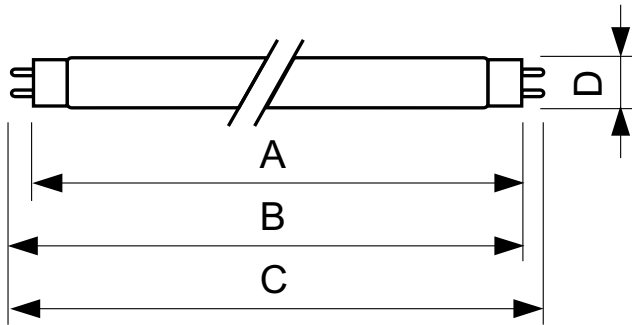

TL-D Colored

Στοιχεία προϊόντος

Πλήρης κωδικός προϊόντος	871150095445940
Όνομα παραγγελίας προϊόντος	TL-D Colored 58W Red 1SL/25
EAN/UPC	8711500954459
Κωδικός παραγγελίας	95445940
Τοπικός κωδικός	TLD58W/15

Αριθμητής - Ποσότητα ανά συσκευασία	1
Αριθμητής SAP - Πακέτα ανά εξωτερικό κουτί	25
Αρ. υλικού (12NC)	928049001505
Καθαρό βάρος (πεμάχιο)	167,000 g

Σχεδιάγραμμα διαστάσεων

TL-D 58W/150 Red