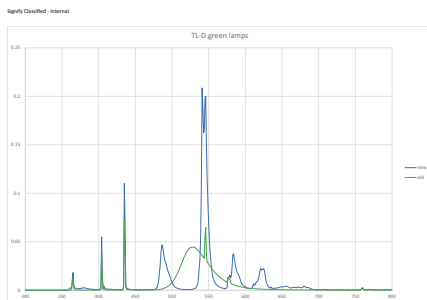

Φωτομετρικά δεδομένα

TL-DCOL 170