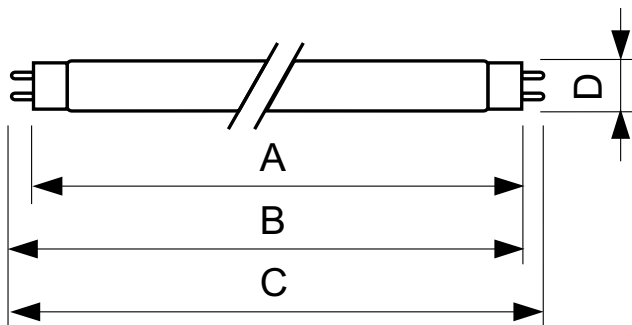

### δεδομένα Προϊόντων

Γενικές πληροφορίες		Ένταση ρεύματος λαμπτήρα (ονομ.)	
Λυχνιολαβή	G13 [ Medium Bi-Pin Fluorescent]	0,670 A	
Διάρκεια ζωής στο 10% αστοχίας (ονομ.)	12000 h	Τάση (ονομ.)	111 V
Διάρκεια ζωής στο 50% αστοχίας (ονομ.)	15000 h	<b>Θερμοκρασία</b>	
Διάρκεια ζωής στο 50% αστοχίας σε προθέρμανση (ονομ.)	20000 h	Θερμοκρασία σχεδιασμού (ονομ.)	25 °C
<b>Τεχνικός φωτισμός</b>		<b>Συστήματα ελέγχου και ρύθμιση της έντασης</b>	
Κωδικός χρώματος	170	Δυνατότητα ρύθμισης της έντασης φωτισμού	Ναι
Φωτεινή ροή (ονομ.)	6750 lm	<b>Μηχανικά εξαρτήματα και περίβλημα</b>	
Φωτεινή ροή (ονομαστική) (ονομ.)	6750 lm	Σχήμα λαμπτήρα	T8 [ 26 mm (T8)]
Ανάθεση χρωμάτων	Πράσινο (G)	<b>Έγκριση και εφαρμογή</b>	
Ονομαστική LLMF 2000 ωρών	90 %	Περιεκτικότητα υδραργύρου (Hg) (ονομ.)	1,7 mg
<b>Λειτουργία και ηλεκτρικά συστήματα</b>			
Power (Rated) (Nom)	58,5 W		

## TL-D Colored

Κατανάλωση ενέργειας kWh/1000 ώρες	67 kWh
<b>Στοιχεία προϊόντος</b>	
Πλήρης κωδικός προϊόντος	871150095449740
Όνομα παραγωγίας προϊόντος	TL-D Colored 58W Green 1SL/25
EAN/UPC	8711500954497
Κωδικός παραγωγίας	95449740
Τοπικός κωδικός	TLD58W/17

### Σχεδιάγραμμα διαστάσεων

TL-D Colored 58W Green 1SL/25

Product	D (max)	A (max)	B (max)	B (min)	C (max)
TL-D Colored 58W Green 1SL/25	28,0 mm	1500,0 mm	1507,1 mm	1504,7 mm	1514,2 mm