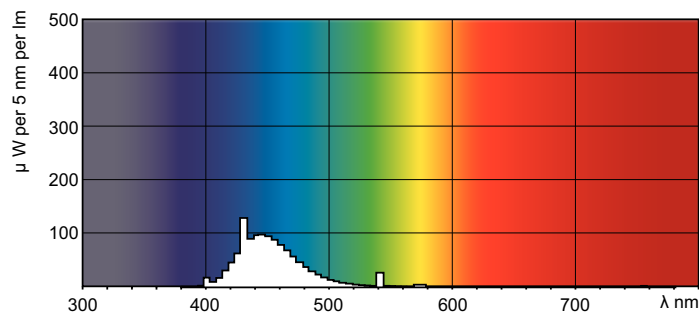

δεδομένα Προϊόντων

Γενικές πληροφορίες		Τάση (ονομ.)	
Λυχνιολαβή	G13 [Medium Bi-Pin Fluorescent]	111 V	
Διάρκεια ζωής στο 10% αστοχίας (ονομ.)	12000 h	Θερμοκρασία	
Διάρκεια ζωής στο 50% αστοχίας (ονομ.)	15000 h	Θερμοκρασία σχεδιασμού (ονομ.)	
		25 °C	
Τεχνικός φωτισμός		Συστήματα ελέγχου και ρύθμιση της έντασης	
Κωδικός χρώματος	180	Δυνατότητα ρύθμισης της έντασης φωτισμού	
Φωτεινή ροή (ονομ.)	1600 lm	Ναι	
Φωτεινή ροή (ονομαστική) (ονομ.)	1600 lm	Μηχανικά εξαρτήματα και περίβλημα	
Ανάθεση χρωμάτων	Μπλε (B)	Σχήμα λαμπτήρα	
Ονομαστική LLMF 2000 ωρών	95 %	T8 [26 mm (T8)]	
Λειτουργία και ηλεκτρικά συστήματα		Έγκριση και εφαρμογή	
Power (Rated) (Nom)	58,5 W	Περιεκτικότητα υδραργύρου (Hg) (ονομ.)	
Ένταση ρεύματος λαμπτήρα (ονομ.)	0,670 A	13,0 mg	
		Κατανάλωση ενέργειας kWh/1000 ώρες	
		71 kWh	

Φωτομετρικά δεδομένα

LDPB_TL-DCOL_180-Spectral power distribution B/W

Απόχρωση TL-D /180