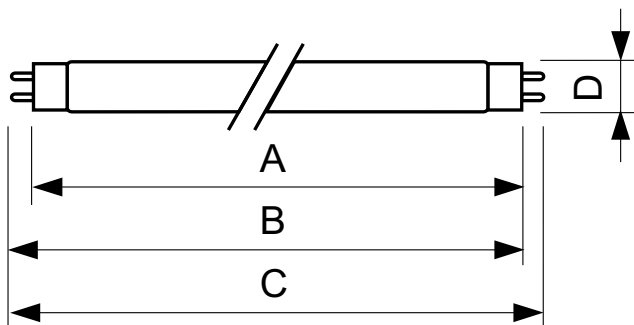

TL-D Colored

Στοιχεία προϊόντος	
Πλήρης κωδικός προϊόντος	871150095451040
Όνομα παραγγελίας προϊόντος	TL-D Colored 58W Blue 1SL/25
EAN/UPC	8711500954510
Κωδικός παραγγελίας	95451040
Τοπικός κωδικός	TLD58W/18

Αριθμητής - Ποσότητα ανά συσκευασία	1
Αριθμητής SAP - Πακέτα ανά εξωτερικό κουτί	25
Αρ. υλικού (12NC)	928049001805
Net Weight (Piece)	167,000 g

Σχεδιάγραμμα διαστάσεων

TL-D Colored 58W Blue 1SL/25

Product	D (max)	A (max)	B (max)	B (min)	C (max)
TL-D Colored 58W Blue 1SL/25	28,0 mm	1500,0 mm	1507,1 mm	1504,7 mm	1514,2 mm

Φωτομετρικά δεδομένα