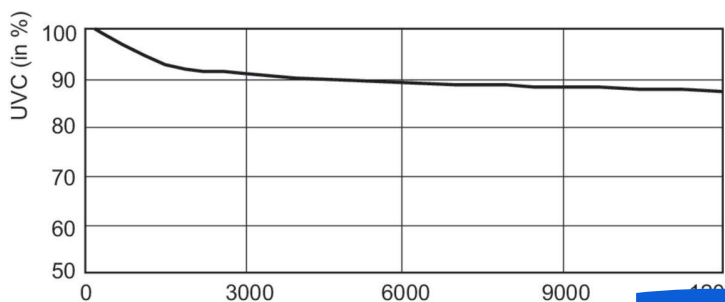

Δεδομένα Προϊόντων

Λειτουργία και ηλεκτρικά συστήματα	
Κατανάλωση ρεύματος	335 W
Ένταση ρεύματος λαμπτήρα (ονομ.)	3,34 A
Γενικές πληροφορίες	
Βάση-κάλυμμα	G5.4X17Q [G5.4x17q]
Θέση λειτουργίας	UNIVERSAL [Οποιοδήποτε ή Γενικής χρήσης (U)]
Συστήματα ελέγχου και ρύθμιση της έντασης	
Με ρύθμιση έντασης	Ναι

Σχεδιάγραμμα διαστάσεων

Product	D	O	C (max)
TUV 335W XPT SE HO UNP/20	32 mm	1.400 mm	1.516 mm

Φωτομετρικά δεδομένα

Spectral Power Distribution Colour - TUV 335W XPT SE HO UNP/20

Διάρκεια ζωής

Lumen Maintenance Diagram - TUV 335W XPT SE HO UNP/20