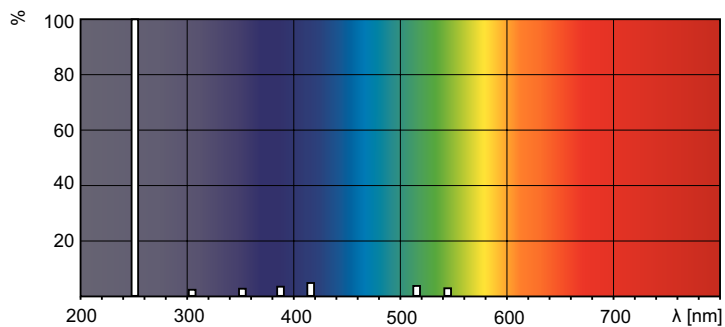

Δεδομένα Προϊόντων

Λειτουργία και ηλεκτρικά συστήματα	
Κατανάλωση ρεύματος	335 W
Ένταση ρεύματος λαμπτήρα (ονομ.)	3,34 A
Γενικές πληροφορίες	
Βάση-κάλυμμα	G5.4X17Q [G5.4x17q]
Θέση λειτουργίας	UNIVERSAL [Οποιοδήποτε ή Γενικής χρήσης (U)]
Συστήματα ελέγχου και ρύθμιση της έντασης	
Με ρύθμιση έντασης	Ναι

Σχεδιάγραμμα διαστάσεων

Product	D	O	C (max)
TUV 335W XPT SE HO UNP/20	32 mm	1.400 mm	1.516 mm

Φωτομετρικά δεδομένα

Spectral Power Distribution Colour - TUV 335W XPT SE HO UNP/20

Διάρκεια ζωής

Lumen Maintenance Diagram - TUV 335W XPT SE HO UNP/20