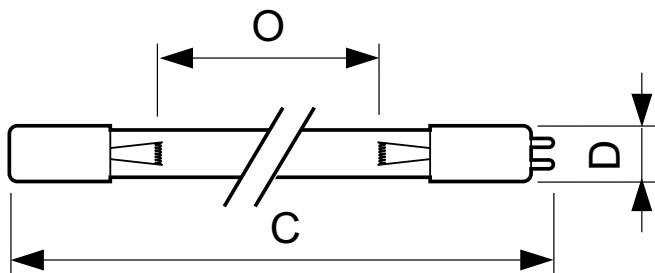

Προειδοποίηση & ασφάλεια

- Ένας λαμπτήρας που σπάει είναι εξαιρετικά απίθανο να έχει επίδραση στην υγεία σας. Εάν σπάσει ένας λαμπτήρας, αερίστε τον χώρο για 30 λεπτά και αφαιρέστε τα σπασμένα κομμάτια, κατά προτίμηση με γάντια. Τοποθετήστε τα σε μια πλαστική σακούλα, κλείστε τη καλά και αποθέστε τη στα προς ανακύκλωση απορρίμματα της περιοχής σας. Μην χρησιμοποιείτε ηλεκτρική σκούπα.

Δεδομένα Προϊόντων

Λειτουργία και ηλεκτρικά συστήματα	
Κατανάλωση ρεύματος	335 W
Ένταση ρεύματος λαμπτήρα (ονομ.)	3,34 A
Γενικές πληροφορίες	
Βάση-κάλυμμα	G5.4X17Q [G5.4x17q]
Θέση λειτουργίας	UNIVERSAL [Οποιοδήποτε ή Γενικής χρήσης (U)]
Συστήματα ελέγχου και ρύθμιση της έντασης	
Με ρύθμιση έντασης	Ναι

Στοιχεία προϊόντος	
Full EOC	871869645244800
Όνομα παραγωγής προϊόντος	TUV 335W XPT SE HO UNP/20
Κωδικός παραγωγής	45244800
Τοπικός κωδικός	TUV335WXPT/SE
Αριθμητής - Ποσότητα ανά συσκευασία	1
Αριθμητής SAP - Πακέτα ανά εξωτερικό κουτί	20
Αριθμός υλικού κατασκευής (12NC)	928104605112
Πλήρες όνομα προϊόντος	TUV 335W XPT SE HO UNP/20
EAN/UPC - Κιβώτιο	8718696452455

Σχεδιάγραμμα διαστάσεων

Product	D	O	C (max)
TUV 335W XPT SE HO UNP/20	32 mm	1.400 mm	1.516 mm

Φωτομετρικά δεδομένα

Spectral Power Distribution Colour - TUV 335W XPT SE HO UNP/20

Διάρκεια ζωής

Lumen Maintenance Diagram - TUV 335W XPT SE HO UNP/20