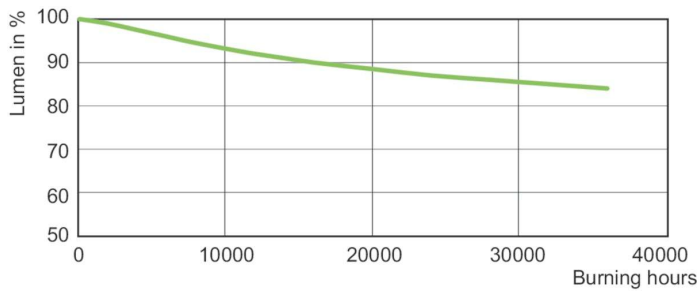

Διάρκεια ζωής

LDLM_SON-TPIA_0009-Lumen maintenance diagram