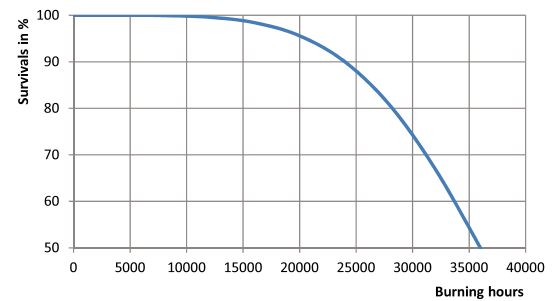

SON(-T) PIA Plus 150W 250W 400W Life Expectancy Diagram