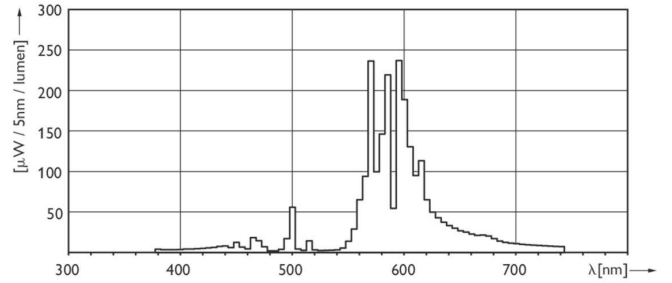

LDPB_SON-TPIA_0013-Spectral power distribution B/W