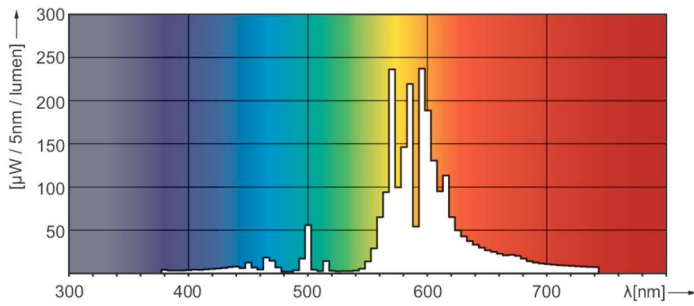

LDLD_SON-TPIA-Light distribution diagram

LDPO_SON-TPIA_0013-Spectral power distribution Colour