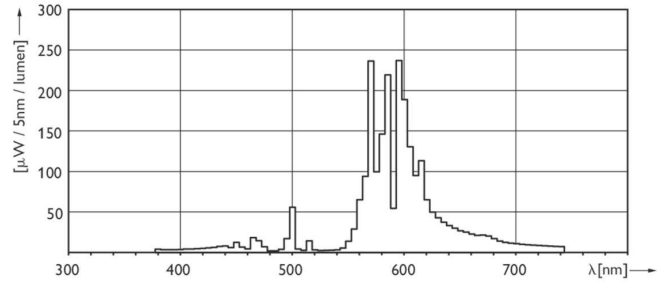

Σχεδιάγραμμα διαστάσεων

SON-T Plus 400W/220 E40

Product	D (max)	O	L	C (max)
MASTER SON-T PIA Plus 400W E40 1SL/12	48 mm	83 mm	175 mm	279 mm

MASTER SON-T PIA Plus

Φωτομετρικά δεδομένα

LDLD_SON-TPIA-Light distribution diagram