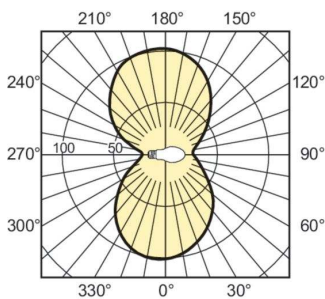

Φωτομετρικά δεδομένα

Light Distribution Diagram - MASTER SON PIA Plus 400W/220 E40 1SL/12

Spectral Power Distribution Colour - MASTER SON PIA Plus 400W/220 E40 1SL/12