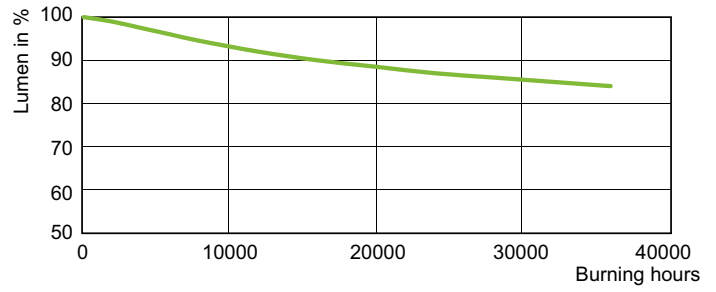

Lumen Maintenance Diagram - MASTER SON PIA Plus 400W/220 E40 1SL/12