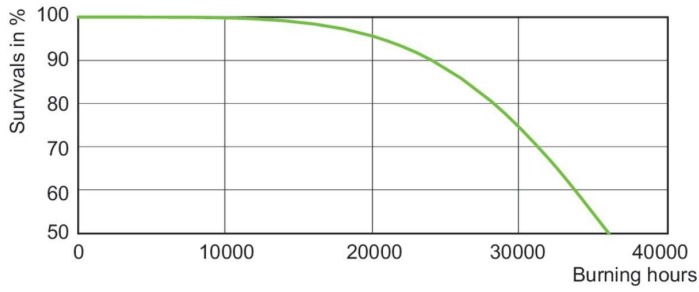

MASTER SON PIA Plus

Διάρκεια ζωής

Life Expectancy Diagram - MASTER SON PIA Plus 400W/220 E40 1SL/12