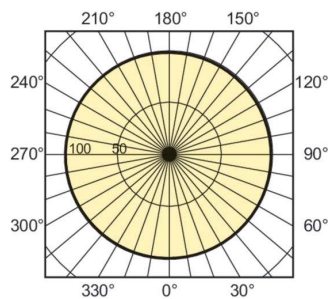

Φωτομετρικά δεδομένα

Light Distribution Diagram - MASTER SON PIA Plus 400W/220 E40 1SL/12

Spectral Power Distribution Colour - MASTER SON PIA Plus 400W/220 E40 1SL/12