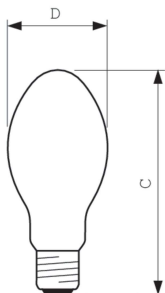

## Σχεδιάγραμμα διαστάσεων

Product	D (max)	C (max)
MASTER SON PIA Plus 400W/220 E40 1SL/12	122 mm	290 mm