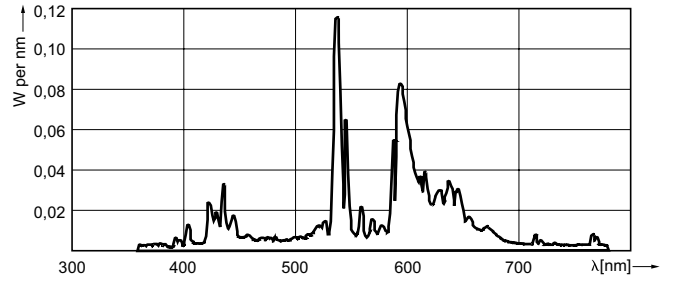

MASTERCoulour CDM-TC Elite

Φωτομετρικά δεδομένα

LDPB_CDM-TC_20W_830-Spectral power distribution B/W