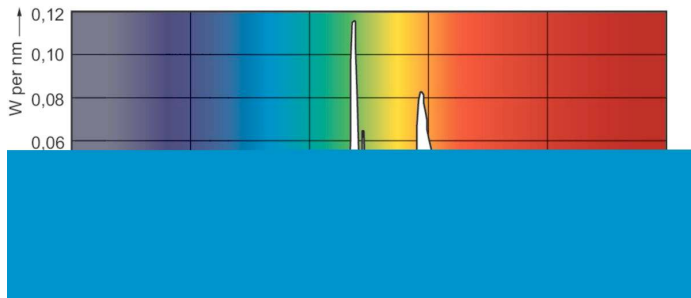

Σχεδιάγραμμα διαστάσεων

MASTERCcolour CDM-TC Elite 20W/830 G8.5 1CT/12

Product	D (max)	D	O	L (min)	L (max)	L	C (max)
MASTERCcolour CDM-TC Elite 20W/830 G8.5 1CT/12	15 mm	0,55 in	4 mm	51 mm	53 mm	52 mm	85 mm

MASTERCoulour CDM-TC Elite

Φωτομετρικά δεδομένα

LDPB_CDM-TC_20W_830-Spectral power distribution B/W

Διάρκεια ζωής

LDLE_CDM-T-E_0006-Life expectancy diagram

MASTERCcolour CDM-TC Elite

© 2022 Signify Holding Με την επιφύλαξη παντός δικαιώματος. Η Signify δεν παρέχει καμία διαβεβαίωση ή εγγύηση όσον αφορά την ακρίβεια ή την πληρότητα των πληροφοριών που περιλαμβάνονται στο παρόν και δεν θα ευθύνεται για οποιαδήποτε ενέργεια βασίζεται σε αυτές. Οι πληροφορίες που περιέχονται σε αυτό το έγγραφο δεν προορίζονται για εμπορική προσφορά και δεν αποτελούν μέρος προσφοράς ή σύμβασης, εκτός εάν έχει συμφωνηθεί διαφορετικά από την Signify. Η επωνυμία Philips και το έμβλημα της Philips με την ασπίδα είναι σήματα κατατεθέντα της Koninklijke Philips N.V.