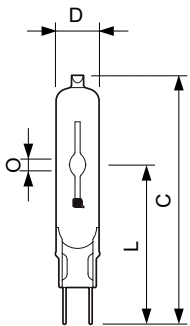

Συστήματα ελέγχου και ρύθμιση της έντασης

Δυνατότητα ρύθμισης της έντασης φωτισμού	Όχι
Χρόνος έναυσης 90% (μέγ.)	3 min

Μηχανικά εξαρτήματα και περιβλήμα

Φινίρισμα λαμπτήρα	Διαφανής (CL)
Υλικό λαμπτήρα	Χαλαζίας UV-Block
Σχήμα λαμπτήρα	T14 [T 14 mm]

Έγκριση και εφαρμογή

Κατηγορία ενεργειακής απόδοσης	G
Περιεκτικότητα υδραργύρου (Hg) (μεγ.)	3,5 mg
Περιεκτικότητα υδραργύρου (Hg) (ονομ.)	3,5 mg

Κατανάλωση ενέργειας kWh/1000 ώρες	21 kWh
Αρ. εγγραφής EPREL	473254

Υπεριώδης ακτινοβολία

Pet (Niosh) (ελάχ.)	8 h/500lx
Συντελεστής ζημιάς D/fc (μέγ.)	0,4

Απατήσεις σχεδιασμού φωτιστικού

Θερμοκρασία λαμπτήρα (μέγ.)	320 °C
Θερμοκρασία βάσης (μέγ.)	300 °C
Θερμοκρασία βάσης (μέγ.)	300 °C

Στοιχεία προϊόντος

Πλήρης κωδικός προϊόντος	872790087158600
Όνομα παραγωγέας προϊόντος	MASTERCcolour CDM-TC Elite 20W/830 G8.5 1CT/12
EAN/UPC	8727900871586
Κωδικός παραγωγέας	87158600
Τοπικός κωδικός	CDM-TC20W/830
Αριθμητής - Ποσότητα ανά συσκευασία	1
Υπολογισμένη περιγραφή τοπικού κωδικού B2B	MASTERC CDM-TC 20W/830 G8.5 1CT/12
Αριθμητής SAP - Πακέτα ανά εξωτερικό κουτί	12
Αρ. υλικού (12NC)	928183405125
Καθαρό βάρος ανηγμένου (τεμάχιο)	9,000 g
Κωδικός ILCOS	MT/UB-20/830-H-G8.5-17/85

Σχεδιάγραμμα διαστάσεων

MASTERCcolour CDM-TC Elite 20W/830 G8.5 1CT/12

Product	D (max)	D	O	L (min)	L (max)	L	C (max)
MASTERCcolour CDM-TC Elite 20W/830 G8.5 1CT/12	15 mm	0,55 in	4 mm	51 mm	53 mm	52 mm	85 mm