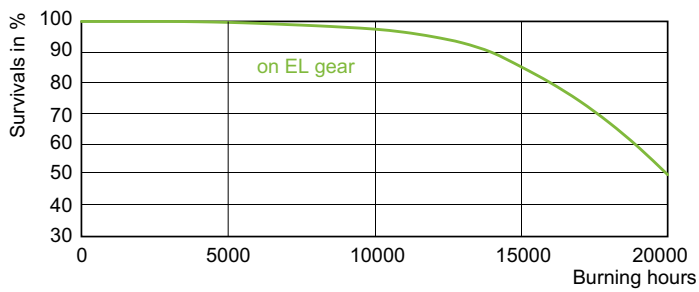

MASTERCoulour CDM-TC Elite

Φωτομετρικά δεδομένα

LDPB_CDM-TC_20W_830-Spectral power distribution B/W

Διάρκεια ζωής

LDLE_CDM-T-E_0006-Life expectancy diagram

MASTERCcolour CDM-TC Elite

© 2022 Signify Holding Με την επιφύλαξη παντός δικαιώματος. Η Signify δεν παρέχει καμία διαβεβαίωση ή εγγύηση όσον αφορά την ακρίβεια ή την πληρότητα των πληροφοριών που περιλαμβάνονται στο παρόν και δεν θα ευθύνεται για οποιαδήποτε ενέργεια βασίζεται σε αυτές. Οι πληροφορίες που περιέχονται σε αυτό το έγγραφο δεν προορίζονται για εμπορική προσφορά και δεν αποτελούν μέρος προσφοράς ή σύμβασης, εκτός εάν έχει συμφωνηθεί διαφορετικά από την Signify. Η επωνυμία Philips και το έμβλημα της Philips με την ασπίδα είναι σήματα κατατεθέντα της Koninklijke Philips N.V.