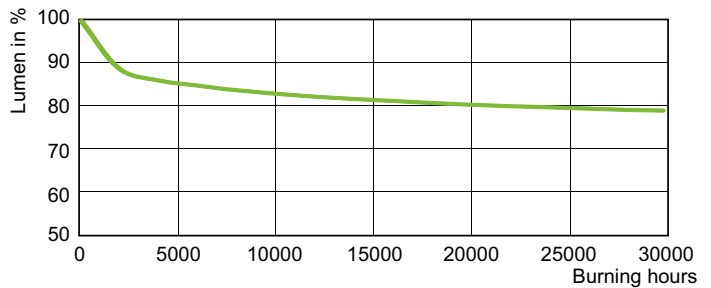

Διάρκεια ζωής

Life Expectancy Diagram - SON 70W E E27 CO 1CT/24

Lumen Maintenance Diagram - SON 70W E E27 CO 1CT/24