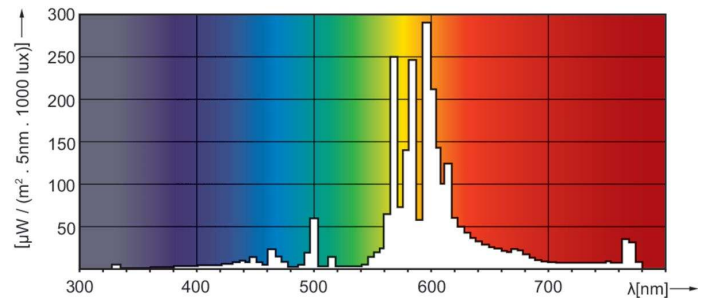

Φωτομετρικά δεδομένα

Light Distribution Diagram - SON 70W E E27 CO 1CT/24

Spectral Power Distribution Colour - SON 70W E E27 CO 1CT/24