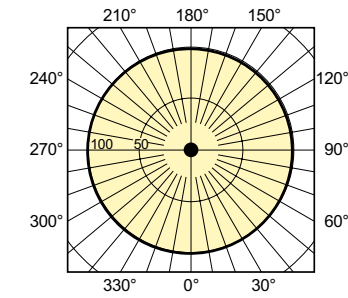

Φωτομετρικά δεδομένα

Light Distribution Diagram - SON 70W E E27 CO 1CT/24

Spectral Power Distribution Colour - SON 70W E E27 CO 1CT/24