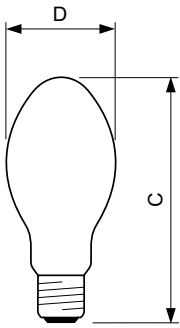

Υπολογισμένη περιγραφή τοπικού κωδικού B2B	SON70E/E27CO
Κωδικός παραγγελίας	21024130
Αρ. υλικού (12NC)	928486700091
Τοπικός κωδικός	SON70E/E27CO
Αριθμητής - Ποσότητα ανά συσκευασία	1

EAN/UPC - Προϊόν/Θήκη	8711500210241
Αριθμητής SAP - Πακέτα ανά εξωτερικό κουτί	24
EAN/UPC - Κιβώτιο	8711500210258

Σχεδιάγραμμα διαστάσεων

Product	D (max)	C (max)
SON 70W E 27 CO 1CT/24	71 mm	156 mm