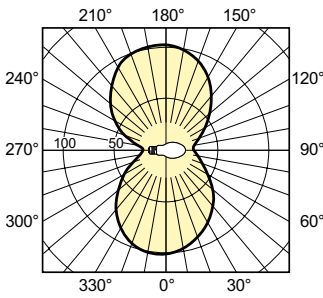

Φωτομετρικά δεδομένα

Light Distribution Diagram - SON 70W E E27 CO 1CT/24

Spectral Power Distribution Colour - SON 70W E E27 CO 1CT/24