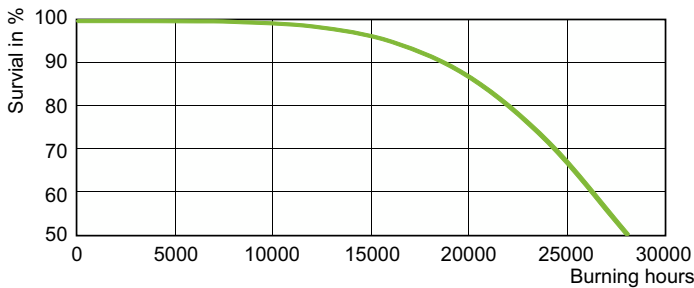

Διάρκεια ζωής

Life Expectancy Diagram - SON 70W E E27 CO 1CT/24

Lumen Maintenance Diagram - SON 70W E E27 CO 1CT/24