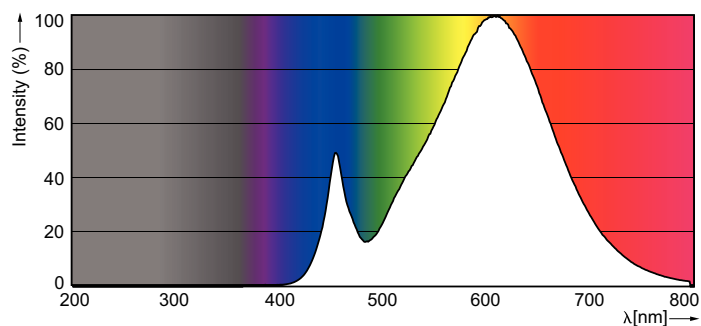

δεδομένα Προϊόντων

Γενικές πληροφορίες		Απόδοση φωτεινότητας (ονομαστική) (ονομ.)	
Λυχνιολαβή	E27 [E27]	Συνάφεια χρωμάτων	<6
Συμβατότητα με την οδηγία RoHS της ΕΕ	Ναι	Δείκτης χρωματικής απόδοσης (ονομ.)	80
Ονομαστική διάρκεια ζωής (ονομ.)	25000 h	LLMF στο τέλος της ονομαστικής διάρκειας ζωής (ονομ.)	70 %
Κύκλος λειτουργίας	50000X	Λειτουργία και ηλεκτρικά συστήματα	
Τεχνικός τύπος	4-25W	Συχνότητα εισόδου	50 έως 60 Hz
Τεχνικός φωτισμός		Power (Rated) (Nom)	4 W
Κωδικός χρώματος	822-827 [Θερμό λευκό με ρυθμιζόμενη θερμοκρασία]	Ένταση ρεύματος λαμπτήρα (ονομ.)	25 mA
Φωτεινή ροή (ονομ.)	250 lm	Αντίστοιχη ισχύς	25 W
Ανάθεση χρωμάτων	Θερμό λευκό (WW)	Χρόνος έναρξης (ονομ.)	0,5 s
Σχετική θερμοκρασία χρώματος (ονομ.)	- K	Χρόνος προθέρμανσης στο 60% του φωτός (ονομ.)	instant full light

MASTER LEDcandle

Συντελεστής ισχύος (ονομ.)	0.7
Τάση (ονομ.)	220-240 V
Θερμοκρασία	
Μέγιστη θερμ. περιβλήματος λειτουργίας (ονομ.)	85 °C
Συστήματα ελέγχου και ρύθμιση της έντασης	
Δυνατότητα ρύθμισης της έντασης φωτισμού	Ναι
Μηχανικά εξαρτήματα και περιβλήμα	
Φινίρισμα λαμπτήρα	Διαφανής (CL)
Έγκριση και εφαρμογή	
Επίπεδα Ενεργειακής Απόδοσης (EEL)	A+
Κατάλληλο για φωτισμό ανάδειξης	No

Σχεδιάγραμμα διαστάσεων

D

Product	D	C
MASTER LEDlustre DT 4-25W E27 P48 CL	48 mm	93 mm

LED DT 4-25W E27 P48 CL

Φωτομετρικά δεδομένα

MASTER LEDcandle

© 2021 Signify Holding Με την επιφύλαξη παντός δικαιώματος. Η Signify δεν παρέχει καμία διαβεβαίωση ή εγγύηση όσον αφορά την ακρίβεια ή την πληρότητα των πληροφοριών που περιλαμβάνονται στο παρόν και δεν θα ευθύνεται για οποιαδήποτε ενέργεια βασίζεται σε αυτές. Οι πληροφορίες που περιέχονται σε αυτό το έγγραφο δεν προορίζονται για εμπορική προσφορά και δεν αποτελούν μέρος προσφοράς ή σύμβασης, εκτός εάν έχει συμφωνηθεί διαφορετικά από την Signify. Η επωνυμία Philips και το έμβλημα της Philips με την ασπίδα είναι σήματα κατατεθέντα της Koninklijke Philips N.V.