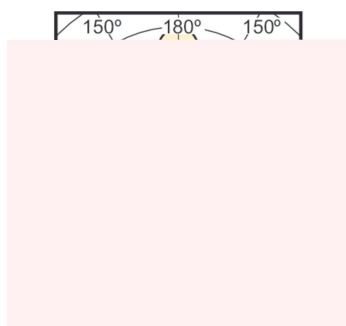

Σχεδιάγραμμα διαστάσεων

D

Product	D	C
MASTER LEDlustre DT 4-25W E27 P48 CL	48 mm	93 mm

LED DT 4-25W E27 P48 CL

Φωτομετρικά δεδομένα

MASTER LEDcandle

© 2021 Signify Holding Με την επιφύλαξη παντός δικαιώματος. Η Signify δεν παρέχει καμία διαβεβαίωση ή εγγύηση όσον αφορά την ακρίβεια ή την πληρότητα των πληροφοριών που περιλαμβάνονται στο παρόν και δεν θα ευθύνεται για οποιαδήποτε ενέργεια βασίζεται σε αυτές. Οι πληροφορίες που περιέχονται σε αυτό το έγγραφο δεν προορίζονται για εμπορική προσφορά και δεν αποτελούν μέρος προσφοράς ή σύμβασης, εκτός εάν έχει συμφωνηθεί διαφορετικά από την Signify. Η επωνυμία Philips και το έμβλημα της Philips με την ασπίδα είναι σήματα κατατεθέντα της Koninklijke Philips N.V.