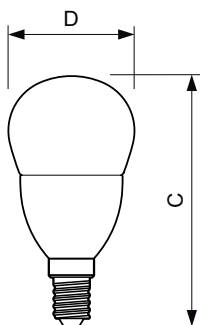

δεδομένα Προϊόντων

Γενικές πληροφορίες		Απόδοση φωτεινότητας (ονομαστική) (ονομ.)	
Λυχνιολαβή	E14 [E14]	Συνάφεια χρωμάτων	<6
Συμβατότητα με την οδηγία RoHS της ΕΕ	Ναι	Δείκτης χρωματικής απόδοσης (ονομ.)	80
Ονομαστική διάρκεια ζωής (ονομ.)	25000 h	LLMF στο τέλος της ονομαστικής διάρκειας ζωής (ονομ.)	70 %
Κύκλος λειτουργίας	50000X	Λειτουργία και ηλεκτρικά συστήματα	
Τεχνικός τύπος	6-40W	Συχνότητα εισόδου	50 έως 60 Hz
Τεχνικός φωτισμός		Power (Rated) (Nom)	6 W
Κωδικός χρώματος	822-827 [Θερμό λευκό με ρυθμιζόμενη θερμοκρασία]	Ένταση ρεύματος λαμπτήρα (ονομ.)	35 mA
Φωτεινή ροή (ονομ.)	470 lm	Αντίστοιχη ισχύς	40 W
Ανάθεση χρωμάτων	Θερμό λευκό (WW)	Χρόνος έναρξης (ονομ.)	0,5 s
Σχετική θερμοκρασία χρώματος (ονομ.)	- K	Χρόνος προθέρμανσης στο 60% του φωτός (ονομ.)	instant full light

Μηχανικά εξαρτήματα και περιβλήμα

Φινίρισμα λαμπτήρα	Διαφανής (CL)
Σχήμα λαμπτήρα	P48

Έγκριση και εφαρμογή

Κατάλληλο για φωτισμό ανάδειξης	No
---------------------------------	----

Κατανάλωση ενέργειας kWh/1000 ώρες	6 kWh
------------------------------------	-------

Σχεδιάγραμμα διαστάσεων

LED DT 6-40W E14 P48 CL

Product	D	C
MASTER LEDlustre DT 6-40W E14 P48 CL	48 mm	95 mm

Φωτομετρικά δεδομένα

Απόχρωση /827

MASTER LEDcandle

© 2021 Signify Holding Με την επιφύλαξη παντός δικαιώματος. Η Signify δεν παρέχει καμία διαβεβαίωση ή εγγύηση όσον αφορά την ακρίβεια ή την πληρότητα των πληροφοριών που περιλαμβάνονται στο παρόν και δεν θα ευθύνεται για οποιαδήποτε ενέργεια βασίζεται σε αυτές. Οι πληροφορίες που περιέχονται σε αυτό το έγγραφο δεν προορίζονται για εμπορική προσφορά και δεν αποτελούν μέρος προσφοράς ή σύμβασης, εκτός εάν έχει συμφωνηθεί διαφορετικά από την Signify. Η επωνυμία Philips και το έμβλημα της Philips με την ασπίδα είναι σήματα κατατεθέντα της Koninklijke Philips N.V.