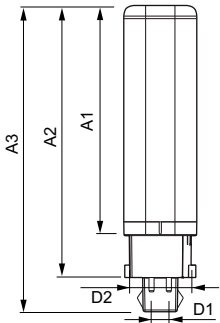

δεδομένα Προϊόντων

Γενικές πληροφορίες		Θερμοκρασία		
Λυχνιολαβή	G24Q-2 [G24q-2]	Χρόνος έναρξης (ονομ.)	0,5 s	
Συμβατότητα με την οδηγία RoHS της ΕΕ	Ναι	Χρόνος προθέρμανσης έως το 60% του φωτός (ονομ.)	0,5 s	
Ονομαστική διάρκεια ζωής (ονομ.)	30000 h	Συντελεστής ισχύος (ονομ.)	0,9	
Κύκλος λειτουργίας	50000X	Τάση (ονομ.)	20-50 V	
Τεχνικός φωτισμός		Θερμοκρασία περιβάλλοντος (μέγ.)		35 °C
Κωδικός χρώματος	830 [CCT με 3000K]	Θερμοκρασία περιβάλλοντος (ελάχ.)	-20 °C	
Γωνία δέσμης (ονομ.)	120 °	Θερμοκρασία αποθήκευσης (μέγ.)	65 °C	
Φωτεινή ροή (ονομ.)	650 lm	Θερμοκρασία αποθήκευσης (ελάχ.)	-40 °C	
Ανάθεση χρωμάτων	Λευκό (WH)	Μέγιστη θερμ. περιβλήματος λειτουργίας (ονομ.)	66 °C	
Σχετική θερμοκρασία χρώματος (ονομ.)	3000 K	Συστήματα ελέγχου και ρύθμιση της έντασης		
Απόδοση φωτεινότητας (ονομαστική) (ονομ.)	92,31 lm/W	Δυνατότητα ρύθμισης της έντασης φωτισμού	Όχι	
Συνάφεια χρωμάτων	<6	Μηχανικά εξαρτήματα και περίβλημα		
Δείκτης χρωματικής απόδοσης (ονομ.)	83	Μήκος προϊόντος	100 mm	
LImf στο τέλος της ονομαστικής διάρκειας ζωής (ονομ.)	70 %	Έγκριση και εφαρμογή		
Λειτουργία και ηλεκτρικά συστήματα		Επκέτα Ενεργειακής Απόδοσης (EEL)	A+	
Συχνότητα εισόδου	30000-80000 Hz	Προϊόν εξοικονόμησης ενέργειας	Yes	
Power (Rated) (Nom)	6,5 W	Διαπιστεύσεις	Σήμανση CE RoHS compliance KEMA Keur certificate	
Ένταση ρεύματος λαμπτήρα (μέγ.)	300 mA			
Ένταση ρεύματος λαμπτήρα (ελάχ.)	150 mA			

Local Code	LEDPLC6.5/4P830
Αριθμητής - Ποσότητα ανά συσκευασία	1
Αριθμητής - Πακέτα ανά εξωτερικό κουτί	10
Αρ. υλικού (12NC)	929001201002
Καθαρό βάρος (πεμάχιο)	0,078 kg

Σχεδιάγραμμα διαστάσεων

LEDtube PLC 6.5W G24q-2/830 4P

Product	D1	D2	A1	A2	A3
CorePro LED PLC 6.5W 830 4P G24q-2	24,3 mm	28,4 mm	105,8 mm	125 mm	140,6 mm

Φωτομετρικά δεδομένα

LEDtube PLC 100mm 7W G24Q-2 830 650lm

CorePro LED PLC 4P

Διάρκεια ζωής

LEDtube PLC 100mm 7W G24Q-2 830 650lm