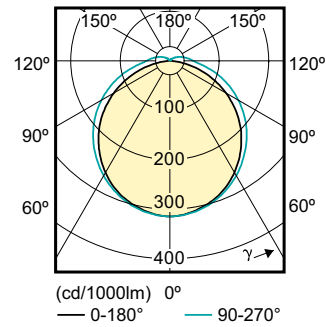

Product	D1	D2	A1	A2	A3
CorePro LED PLC 6.5W 830 4P G24q-2	24,3 mm	28,4 mm	105,8 mm	125 mm	140,6 mm

Φωτομετρικά δεδομένα

LEDtube PLC 100mm 7W G24Q-2 830 650lm

CorePro LED PLC 4P

Διάρκεια ζωής

LEDtube PLC 100mm 7W G24Q-2 830 650lm