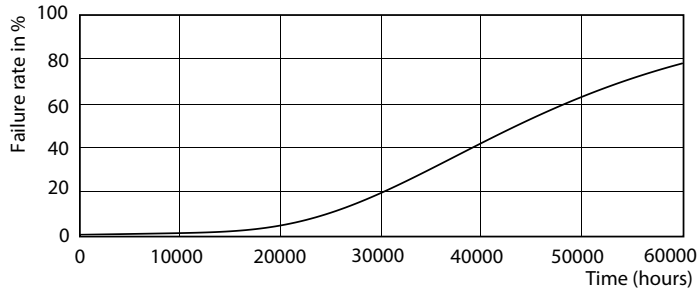

Product	D1	D2	A1	A2	A3
CorePro LED PLC 6.5W 830 4P G24q-2	24,3 mm	28,4 mm	105,8 mm	125 mm	140,6 mm

Φωτομετρικά δεδομένα

LEDtube PLC 100mm 7W G24Q-2 830 650lm

CorePro LED PLC 4P

Διάρκεια ζωής

LEDtube PLC 100mm 7W G24Q-2 830 650lm