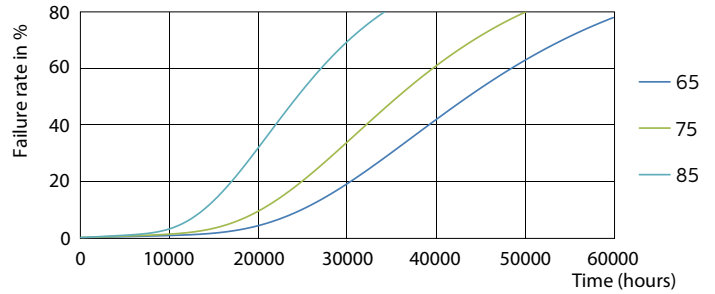

Product	D1	D2	A1	A2	A3
CorePro LED PLC 6.5W 830 4P G24q-2	24,3 mm	28,4 mm	105,8 mm	125 mm	140,6 mm

Φωτομετρικά δεδομένα

LEDtube PLC 100mm 7W G24Q-2 830 650lm

CorePro LED PLC 4P

Διάρκεια ζωής

LEDtube PLC 100mm 7W G24Q-2 830 650lm