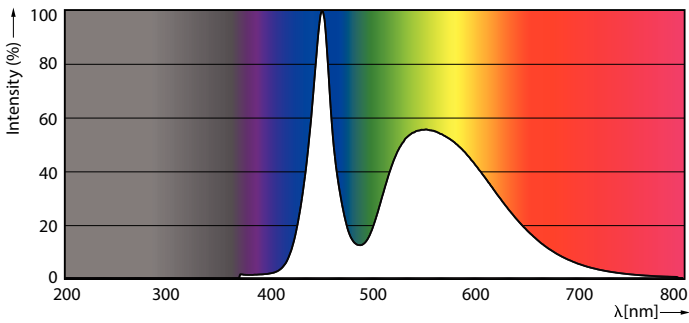

Φωτομετρικά δεδομένα

LEDtube HO 20W G13 765 T8 AP I G