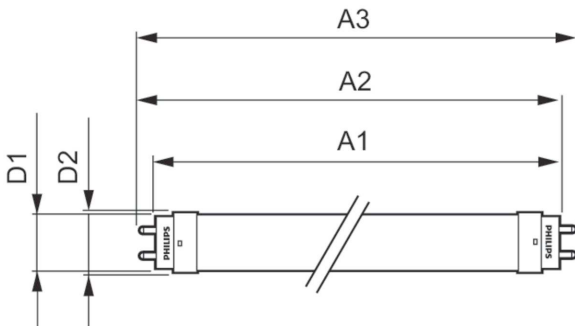

Essential LEDtube

Στοιχεία προϊόντος

Πλήρης κωδικός προϊόντος	871869667436900
Όνομα παραγγελίας προϊόντος	LEDtube HO 1200mm 20W 765 T8 AP I G
EAN/UPC	8718696674369
Κωδικός παραγγελίας	67436900
Τοπικός κωδικός	LDTEF/20/12765I

Αριθμητής - Ποσότητα ανά συσκευασία	1
Αριθμητής SAP - Πακέτα ανά εξωτερικό κουτί	10
Αρ. υλικού (12NC)	929001277308
Καθαρό βάρος (πεμάχιο)	0,215 kg

Σχεδιάγραμμα διαστάσεων

TLED Ecofit APR HO 1200mm 4ft T8 220-240

Product	D1	D2	A1	A2	A3
LEDtube HO 1200mm 20W 765 T8 AP I G	25,7 mm	28 mm	1198 mm	1205 mm	1212 mm