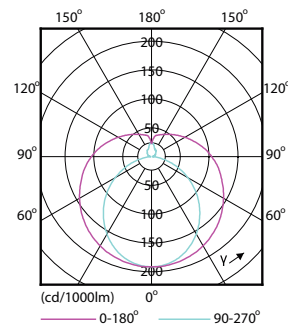

Συντελεστής ισχύος (ονομ.)	0,5
Τάση (ονομ.)	220-240 V
Θερμοκρασία	
Θερμοκρασία περιβάλλοντος (μέγ.)	45 °C
Θερμοκρασία περιβάλλοντος (ελάχ.)	-20 °C
Θερμοκρασία αποθήκευσης (μέγ.)	65 °C
Θερμοκρασία αποθήκευσης (ελάχ.)	-40 °C
Μέγιστη θερμ. περιβλήματος λειτουργίας (ονομ.)	65 °C
Συστήματα ελέγχου και ρύθμιση της έντασης	
Δυνατότητα ρύθμισης της έντασης φωτισμού	Όχι
Μηχανικά εξαρτήματα και περίβλημα	
Μήκος προϊόντος	1200 mm
Σχήμα λαμπτήρα	Σωλήνας, διπλού άκρου
Εγκριση και εφαρμογή	
Προϊόν εξοικονόμησης ενέργειας	Yes
Διαπιστεύσεις	RoHS compliance KEMA Keur certificate
Κατανάλωση ενέργειας kWh/1000 ώρες	20 kWh

Product	D1	D2	A1	A2	A3
LEDtube HO 1200mm 20W 765 T8 AP I G	25,7 mm	28 mm	1198 mm	1205 mm	1212 mm

Φωτομετρικά δεδομένα

LEDtube HO 20W G13 765 T8 AP I G

LEDtube HO 20W G13 730 T8 AP I G

LEDtube HO 20W G13 765 T8 AP I G