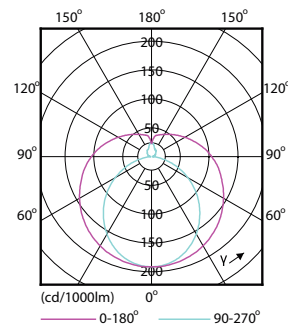

Συντελεστής ισχύος (ονομ.)	0,5
Τάση (ονομ.)	220-240 V
Θερμοκρασία	
Θερμοκρασία περιβάλλοντος (μέγ.)	45 °C
Θερμοκρασία περιβάλλοντος (ελάχ.)	-20 °C
Θερμοκρασία αποθήκευσης (μέγ.)	65 °C
Θερμοκρασία αποθήκευσης (ελάχ.)	-40 °C
Μέγιστη θερμ. περιβλήματος λειτουργίας (ονομ.)	65 °C
Συστήματα ελέγχου και ρύθμιση της έντασης	
Δυνατότητα ρύθμισης της έντασης φωτισμού	Όχι
Μηχανικά εξαρτήματα και περίβλημα	
Μήκος προϊόντος	600 mm
Σχήμα λαμπτήρα	Σωλήνας, διπλού άκρου
Εγκριση και εφαρμογή	
Προϊόν εξοικονόμησης ενέργειας	Yes
Διαπιστεύσεις	RoHS compliance KEMA Keur certificate
Κατανάλωση ενέργειας kWh/1000 ώρες	10 kWh

Product	D1	D2	A1	A2	A3
LEDtube HO 600mm 10W 740 T8 AP I G	25,7 mm	28 mm	588,5 mm	595,5 mm	602,5 mm

Φωτομετρικά δεδομένα

LEDtube HO 10W G13 740 T8 AP I G

LEDtube HO 20W G13 730 T8 AP I G

LEDtube HO 10W G13 740 T8 AP I G