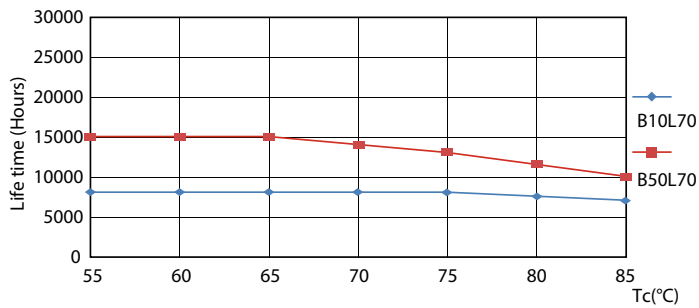

LEDtube HO 20W G13 730 T8 AP I G