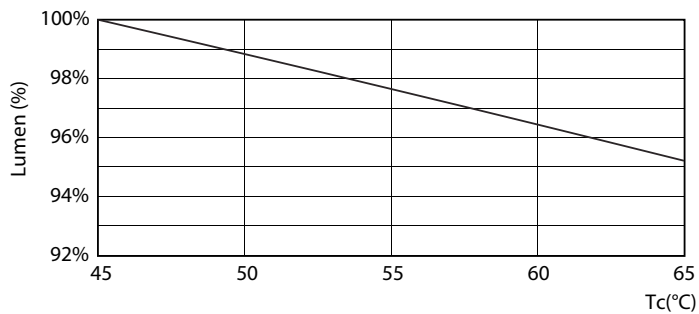

LEDtube HO 20W G13 730 T8 AP I G