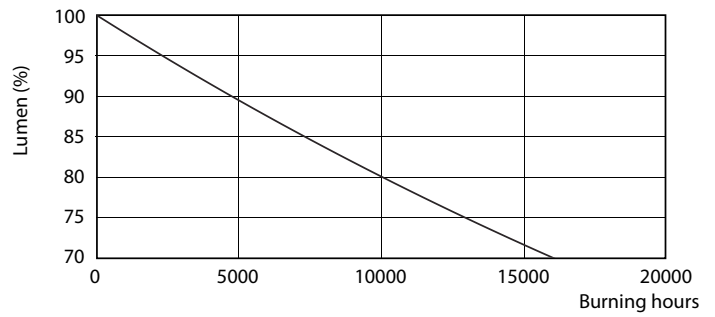

LEDtube HO 20W G13 730 T8 AP I G

LEDtube HO 20W G13 730 T8 AP I G