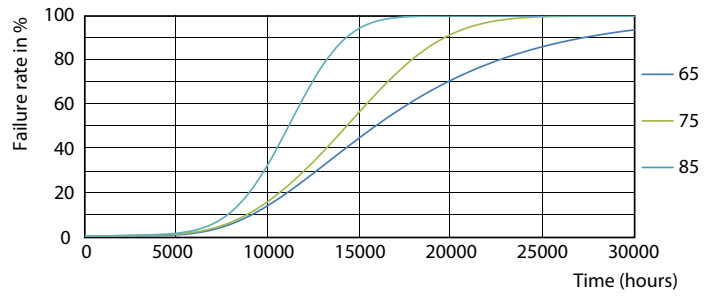

Essential LEDtube

Διάρκεια ζωής

LEDtube HO 20W G13 730 T8 AP I G