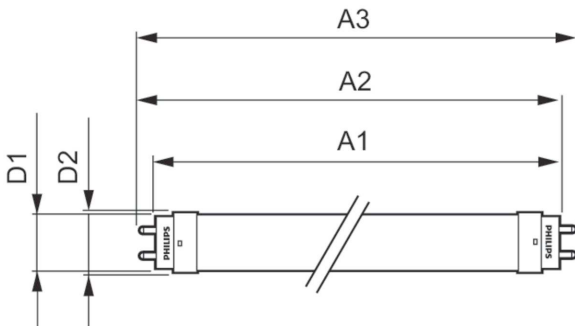

Essential LEDtube

Στοιχεία προϊόντος

Πλήρης κωδικός προϊόντος	871869667438300
Όνομα παραγγελίας προϊόντος	LEDtube HO 600mm 10W 740 T8 AP I G
EAN/UPC	8718696674383
Κωδικός παραγγελίας	67438300
Τοπικός κωδικός	LDTEF/10/06740I

Αριθμητής - Ποσότητα ανά συσκευασία	1
Αριθμητής SAP - Πακέτα ανά εξωτερικό κουτί	10
Αρ. υλικού (12NC)	929001277408
Καθαρό βάρος (πεμάχιο)	0,120 kg

Σχεδιάγραμμα διαστάσεων

TLED Ecofit APR HO 600mm 2ft T8 220-240V

Product	D1	D2	A1	A2	A3
LEDtube HO 600mm 10W 740 T8 AP I G	25,7 mm	28 mm	588,5 mm	595,5 mm	602,5 mm