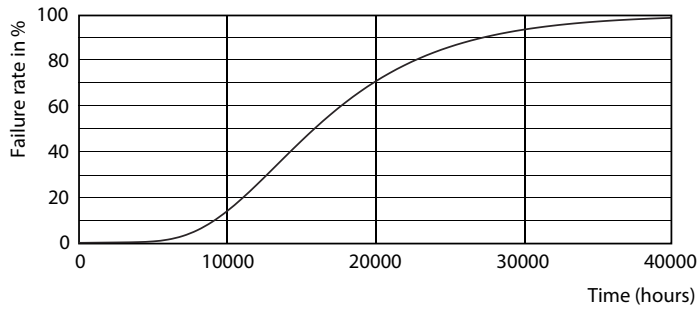

Essential LEDtube

Διάρκεια ζωής

LEDtube HO 20W G13 730 T8 AP I G