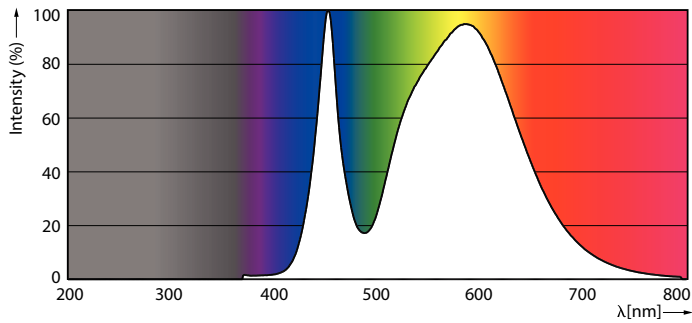

Φωτομετρικά δεδομένα

LEDtube HO 10W G13 740 T8 AP I G