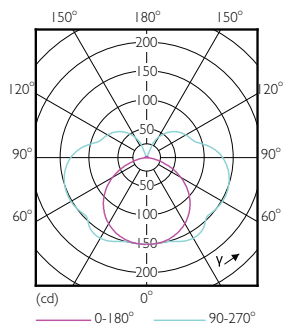

CorePro LEDlinear MV 60W R7S 840 Linear