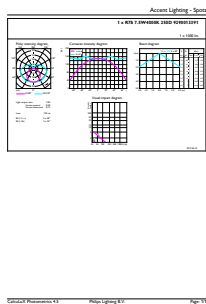

Φωτομετρικά δεδομένα

CorePro LEDlinear MV 60W R7S 840 Linear