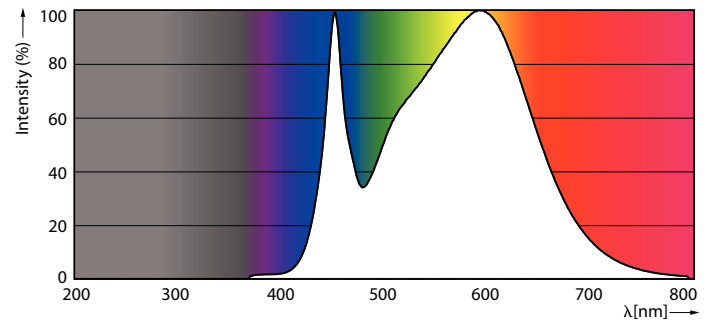

Φωτομετρικά δεδομένα

CorePro LEDlinear MV 60W R7S 840 Linear