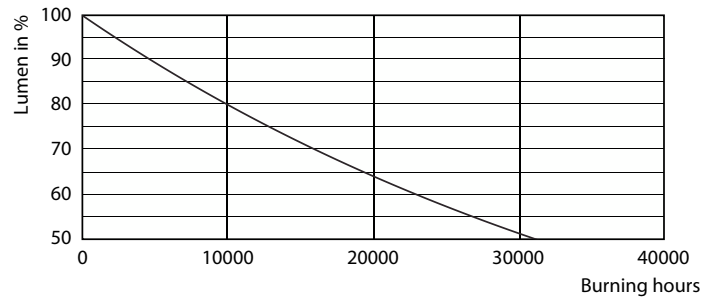

CorePro LEDlinear MV

Διάρκεια ζωής

Life Expectancy Diagram

Lumen Maintenance Diagram