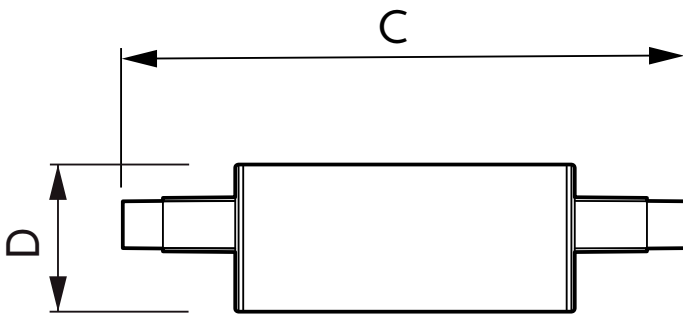

CorePro LEDlinear MV

Κατανάλωση ενέργειας kWh/1000 ώρες	8 kWh
Αρ. εγγραφής EPREL	465220
Στοιχεία προϊόντος	
Πλήρης κωδικός προϊόντος	871869671396900
Όνομα παραγγελίας προϊόντος	CorePro LEDlinear ND 7.5-60W R7S 78mm840
EAN/UPC	8718696713969

Κωδικός παραγγελίας	71396900
Τοπικός κωδικός	LED7.5R7S78840
Αριθμητής - Ποσότητα ανά συσκευασία	1
Αριθμητής SAP - Πακέτα ανά εξωτερικό κουτί	10
Αρ. υλικού (12NC)	929001339102
Καθαρό βάρος αντιγράφου (τεμάχιο)	0,045 kg

Σχεδιάγραμμα διαστάσεων

Product	D	C
CorePro LEDlinear ND 7.5-60W R7S 78mm840	29 mm	78 mm

CorePro LEDlinear ND 7.5-60W R7S 78mm840