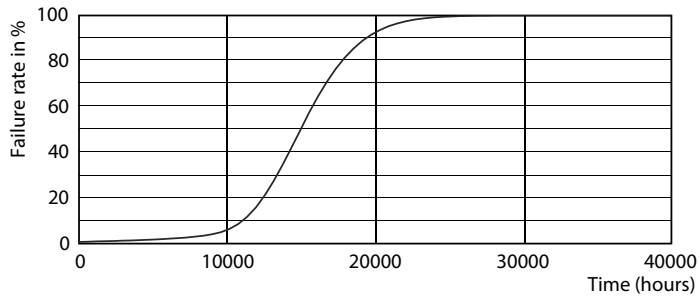

CorePro LEDlinear MV

Διάρκεια ζωής

Life Expectancy Diagram

Lumen Maintenance Diagram