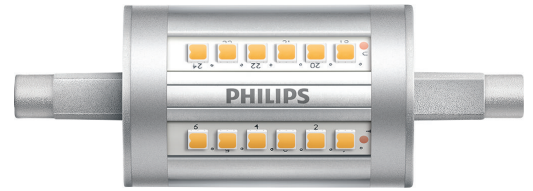

PHILIPS

Lighting

CorePro LEDlinear MV

CorePro LEDlinear ND 7.5-60W R7S 78mm840

Το CorePro R7S είναι ένας λαμπτήρας αντικατάστασης για παραδοσιακούς γραμμικούς λαμπτήρες R7S διπλού άκρου. Η σχεδίαση «φως παντού» παράγει φως ακριβώς όπως ένας λαμπτήρας αλογόνων. Μέσα από τη σειρά, μπορείτε να επιλέξετε προϊόντα με δυνατότητα ρύθμισης της έντασης φωτισμού που διαθέτουν λειτουργία βαθιάς ρύθμισης έντασης, η οποία εξασφαλίζει μια ζεστή ατμόσφαιρα όταν χρησιμοποιείται φωτιστικό με δυνατότητα ρύθμισης της έντασης φωτισμού.

δεδομένα Προϊόντων

Γενικές πληροφορίες	
Λυχνιολαβή	R7S [R7s]
Συμβατότητα με την οδηγία RoHS της ΕΕ	Ναι
Ονομαστική διάρκεια ζωής (ονομ.)	15000 h
Κύκλος λειτουργίας	50000
Τεχνικός τύπος	7.5-60W
Αναφορά μέτρησης φωτεινής ροής	Sphere
Βαθμίδα	CorePro
Τεχνικός φωτισμός	
Κωδικός χρώματος	840 [CCT με 4000K]
Φωτεινή ροή (ονομ.)	1000 lm
Ανάθεση χρωμάτων	Ψυχρό λευκό (CW)
Σχετική θερμοκρασία χρώματος (ονομ.)	4000 K
Απόδοση φωτεινότητας (ονομαστική) (ονομ.)	133,33 lm/W
Συνάφεια χρωμάτων	<6
Δείκτης χρωματικής απόδοσης (ονομ.)	80
LLMF στο τέλος της ονομαστικής διάρκειας ζωής (ονομ.)	70 %

Λειτουργία και ηλεκτρικά συστήματα	
Συχνότητα εισόδου	50 έως 60 Hz
Power (Rated) (Nom)	7,5 W
Ένταση ρεύματος λαμπτήρα (ονομ.)	70 mA
Αντίστοιχη ισχύς	60 W
Χρόνος έναρξης (ονομ.)	0,5 s
Χρόνος προθέρμανσης στο 60% του φωτός (ονομ.)	0,5 s
Συντελεστής ισχύος (ονομ.)	0,5
Τάση (ονομ.)	220-240 V

Θερμοκρασία	
Μέγιστη θερμ. περιβλήματος λειτουργίας (ονομ.)	104 °C

Συστήματα ελέγχου και ρύθμιση της έντασης	
Δυνατότητα ρύθμισης της έντασης φωτισμού	Όχι

Μηχανικά εξαρτήματα και περίβλημα	
Σχήμα λαμπτήρα	Άλλα

Εγκριση και εφαρμογή	
Κατηγορία ενεργειακής απόδοσης	E