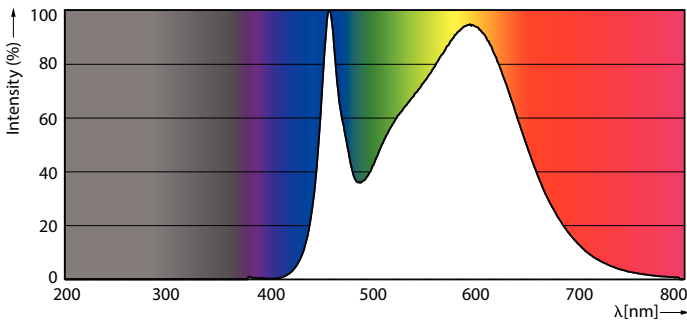

CorePro LEDlinear MV

Στοιχεία προϊόντος

Πλήρης κωδικός προϊόντος	871869671406500
Όνομα παραγγελίας προϊόντος	CorePro LED linear D 14-120W R7S 118 840
EAN/UPC	8718696714065
Κωδικός παραγγελίας	71406500
Τοπικός κωδικός	LED14R7S118840

Αριθμητής - Ποσότητα ανά συσκευασία	1
Αριθμητής SAP - Πακέτα ανά εξωτερικό κουτί	10
Αρ. υλικού (12NC)	929001353702
Καθαρό βάρος αντιγράφου (τεμάχιο)	0,095 kg

Σχεδιάγραμμα διαστάσεων

Product	D	C
CorePro LED linear D 14-120W R7S 118 840	29 mm	118 mm

CorePro LED linear D 14-120W R7S 118 840

Φωτομετρικά δεδομένα