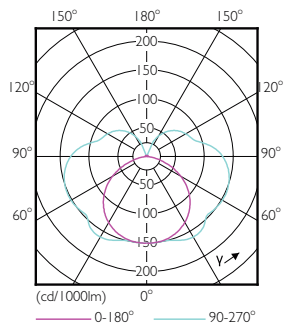

CorePro LEDlinearMV 14-120W R7S 830 D