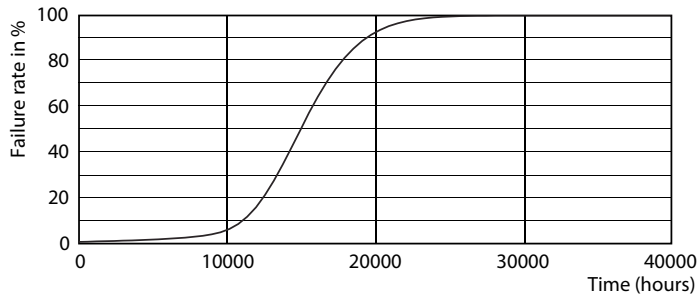

CorePro LEDlinear MV

Διάρκεια ζωής

LEDbulb 60W E14 827 FR B38

LEDbulb 60W E14 827 FR B38