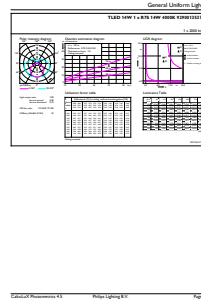

Αρ. υλικού (12NC)	929001353702
Καθαρό βάρος (πεμάχιο)	0,095 kg

Σχεδιάγραμμα διαστάσεων

Product	D	C
CorePro LED linear D 14-120W R7S 118 840	29 mm	118 mm

R7S 220V 15.5W-120W 2000lm 4000K R7S D

Φωτομετρικά δεδομένα