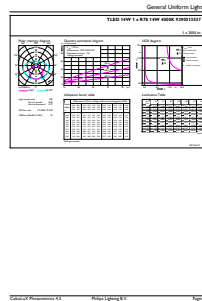

CorePro LEDlinear MV

Στοιχεία προϊόντος

Πλήρης κωδικός προϊόντος	871869671406500
Όνομα παραγγελίας προϊόντος	CorePro LED linear D 14-120W R7S 118 840
EAN/UPC	8718696714065
Κωδικός παραγγελίας	71406500
Τοπικός κωδικός	LED14R7S118840

Αριθμητής - Ποσότητα ανά συσκευασία	1
Αριθμητής SAP - Πακέτα ανά εξωτερικό κουτί	10
Αρ. υλικού (12NC)	929001353702
Καθαρό βάρος αντιγράφου (τεμάχιο)	0,095 kg

Σχεδιάγραμμα διαστάσεων

Product	D	C
CorePro LED linear D 14-120W R7S 118 840	29 mm	118 mm

CorePro LED linear D 14-120W R7S 118 840

Φωτομετρικά δεδομένα