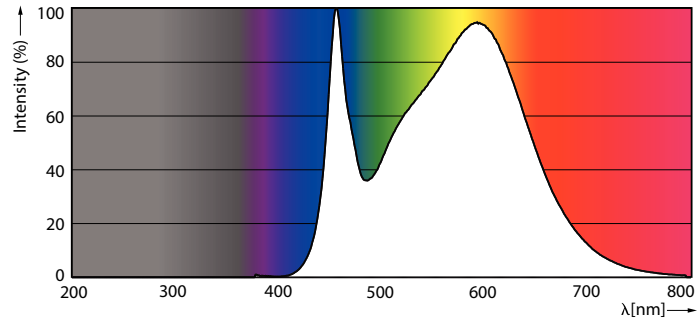

CorePro LEDlinear MV

EAN/UPC	8718696714065
Κωδικός παραγγελίας	71406500
Τοπικός κωδικός	LED14R7S118840
Αριθμητής - Ποσότητα ανά συσκευασία	1
Αριθμητής SAP - Πακέτα ανά εξωτερικό κουτί	10

Αρ. υλικού (12NC)	929001353702
Καθαρό βάρος (πεμάχιο)	0,095 kg

Σχεδιάγραμμα διαστάσεων

Product	D	C
CorePro LED linear D 14-120W R7S 118 840	29 mm	118 mm

R7S 220V 15.5W-120W 2000lm 4000K R7S D

Φωτομετρικά δεδομένα

NAM Highbay 165W EX39 4000K 60-120D NB WB UDL

CorePro LEDlinearMV 14-120W R7S 840 D