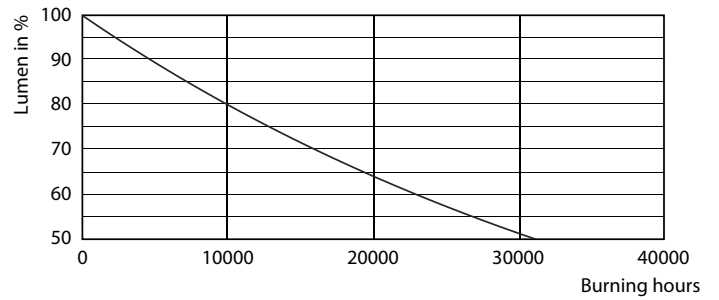

CorePro LEDlinear MV

Διάρκεια ζωής

LEDbulb 60W E14 827 FR B38

LEDbulb 60W E14 827 FR B38