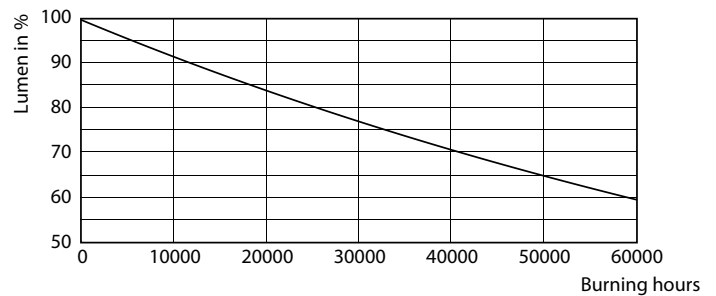

MASTER LEDspot ExpertColor LV

Φωτομετρικά δεδομένα

MAS LEDspotLV 43W GU5-3 930 24D MR16

Διάρκεια ζωής

MAS LEDspotLV 43W GU5-3 927 24D MR16

MAS LEDspotLV 43W GU5-3 927 24D MR16