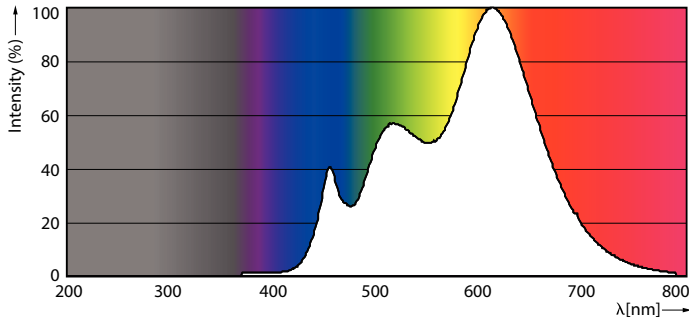

MASTER LEDspot ExpertColor LV

Φωτομετρικά δεδομένα

MAS LEDspotLV 43W GU5-3 930 24D MR16