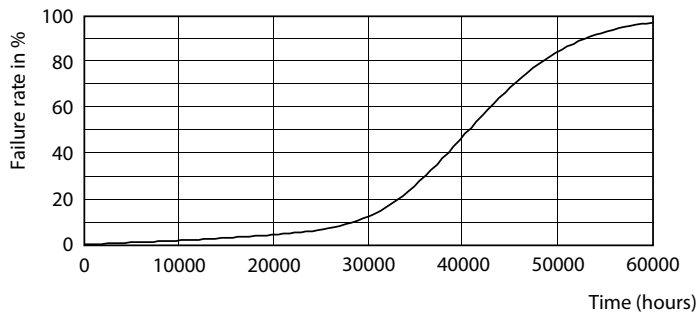

Διάρκεια ζωής

MAS LEDspotLV 43W GU5-3 927 24D MR16