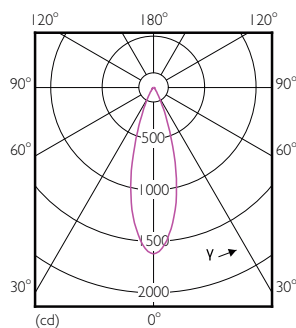

Σχεδιάγραμμα διαστάσεων

MR16 12V 8-43W 550lm 36D 3000K GU5.3 D

Product	D	C
MASTER LED ExpertColor 7.5-43W MR16 930 36D	50,5 mm	46 mm

Φωτομετρικά δεδομένα

MAS LEDspotLV 43W GU5-3 930 36D MR16

MAS LEDspotLV 43W GU5-3 930 36D MR16