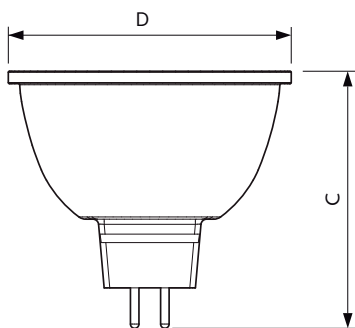

Σχεδιάγραμμα διαστάσεων

MR16 12V 8-43W 550lm 36D 3000K GU5.3 D

Product	D	C
MASTER LED ExpertColor 7.5-43W MR16 930 36D	50,5 mm	46 mm

Φωτομετρικά δεδομένα

MAS LEDspotLV 43W GU5-3 930 36D MR16

MAS LEDspotLV 43W GU5-3 930 36D MR16