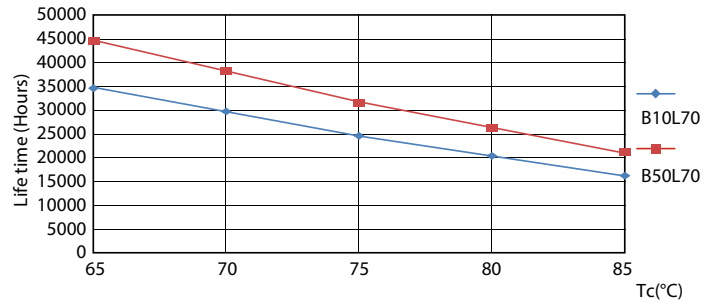

## Φωτομετρικά δεδομένα

18W G13 830 3000K

## Διάρκεια ζωής

18W G13

18W G13

18W G13

18W G13