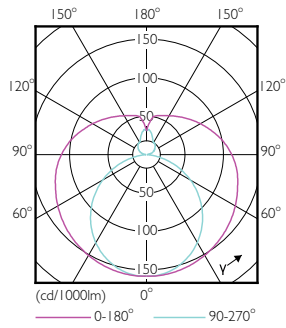

CorePro LED tube Universal T8

Φωτομετρικά δεδομένα

18W G13 830 3000K