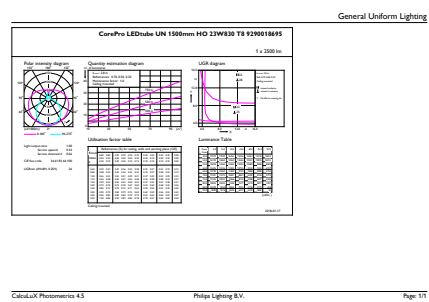

## Σχεδιάγραμμα διαστάσεων

TLED 1500mm UNV24W-54W 3100lm 3000K

Product	D1	D2	A1	A2	A3
CorePro LEDtube UN 1500mm HO 23W830 T8	27,9 mm	28 mm	1500 mm	1505,9 mm	1514,2 mm

## Φωτομετρικά δεδομένα

18W G13

23W G13 830 3000K