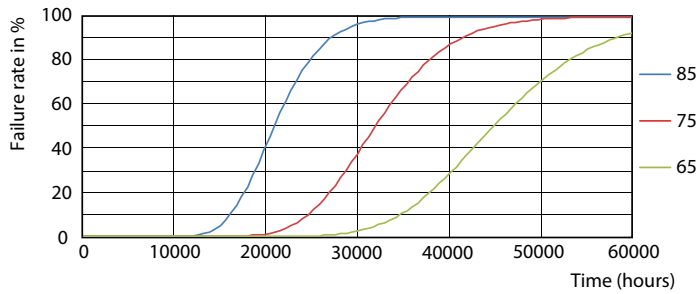

Διάρκεια ζωής