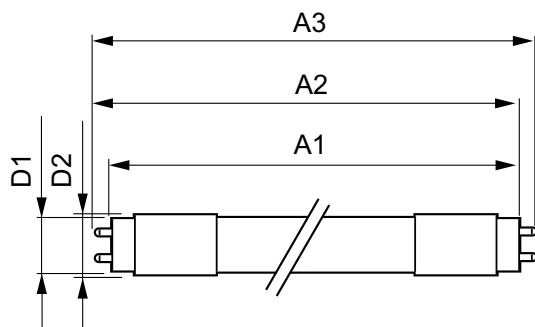

CorePro LED tube Universal T8

Μέγιστη θερμ. περιβλήματος λειτουργίας (ονομ.)	65 °C
Συστήματα ελέγχου και ρύθμιση της έντασης	
Δυνατότητα ρύθμισης της έντασης φωτισμού	Όχι
Μηχανικά εξαρτήματα και περιβλήμα	
Υλικό λαμπτήρα	Glass
Μήκος προϊόντος	1500 mm
Έγκριση και εφαρμογή	
Επίπεδα Ενεργειακής Απόδοσης (EEL)	A+
Προϊόν εξοικονόμησης ενέργειας	Yes
Διαπιστεύσεις	Σήμανση CE RoHS compliance KEMA Keur certificate
Κατανάλωση ενέργειας kWh/1000 ώρες	23 kWh

Στοιχεία προϊόντος

Πλήρης κωδικός προϊόντος	871869680172700
Όνομα παραγωγέας προϊόντος	CorePro LEDtube UN 1500mm HO 23W830 T8
EAN/UPC	8718696801727
Κωδικός παραγωγέας	80172700
Τοπικός κωδικός	LEDTH231583UN
Αριθμητής - Ποσότητα ανά συσκευασία	1
Αριθμητής SAP - Πακέτα ανά εξωτερικό κουτί	10
Αρ. υλικού (12NC)	929001869502
Καθαρό βάρος (τεμάχιο)	0,270 kg

Σχεδιάγραμμα διαστάσεων