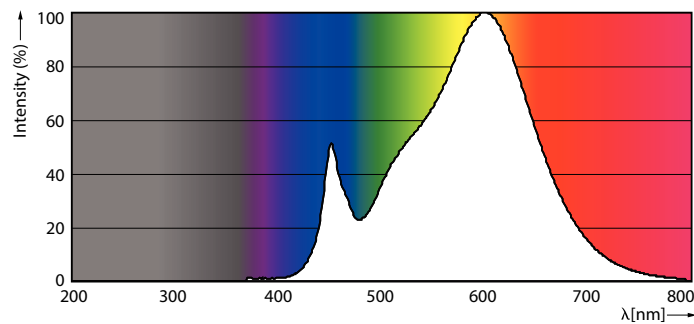

Φωτομετρικά δεδομένα

18W G13