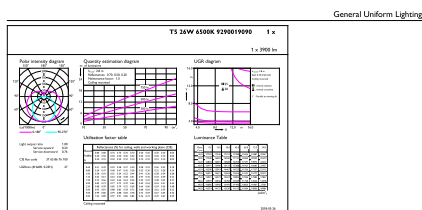

Φωτομετρικά δεδομένα

26W G5 865 6500K