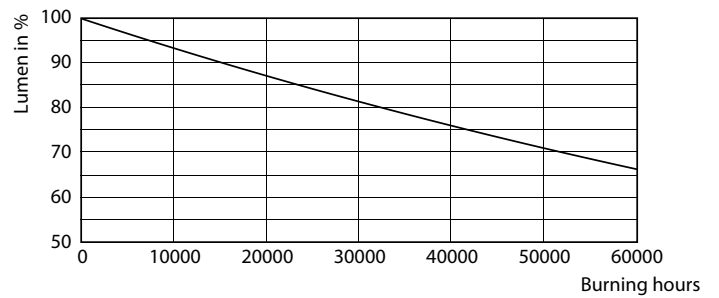

MASTER LEDtube Mains T5

Μέγιστη θερμ. περιβλήματος λειτουργίας (ονομ.)	67,4 °C
Συστήματα ελέγχου και ρύθμιση της έντασης	
Δυνατότητα ρύθμισης της έντασης φωτισμού	Όχι
Μηχανικά εξαρτήματα και περιβλήμα	
Υλικό λαμπτήρα	Glass
Μήκος προϊόντος	1500 mm
Έγκριση και εφαρμογή	
Επίπεδα Ενεργειακής Απόδοσης (EEL)	A++
Προϊόν εξοικονόμησης ενέργειας	Yes
Διαπιστεύσεις	Σήμανση CE RoHS compliance KEMA Keur certificate
Κατανάλωση ενέργειας kWh/1000 ώρες	26 kWh

26W G5 865 6500K

26W G5

MASTER LEDtube Mains T5

Φωτομετρικά δεδομένα

26W G5 830 3000K

Διάρκεια ζωής

26W G5

26W G5