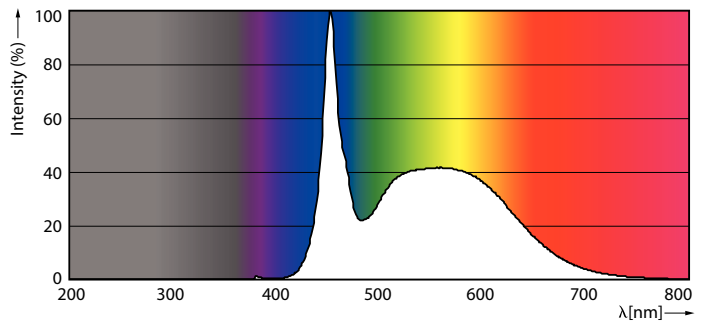

MASTER LEDtube Mains T5

Μέγιστη θερμ. περιβλήματος λειτουργίας (ονομ.)	67,4 °C
Συστήματα ελέγχου και ρύθμιση της έντασης	
Δυνατότητα ρύθμισης της έντασης φωτισμού	Όχι
Μηχανικά εξαρτήματα και περιβλήμα	
Υλικό λαμπτήρα	Glass
Μήκος προϊόντος	1500 mm
Έγκριση και εφαρμογή	
Επίπεδα Ενεργειακής Απόδοσης (EEL)	A++
Προϊόν εξοικονόμησης ενέργειας	Yes
Διαπιστεύσεις	Σήμανση CE RoHS compliance KEMA Keur certificate
Κατανάλωση ενέργειας kWh/1000 ώρες	26 kWh

Στοιχεία προϊόντος

Πλήρης κωδικός προϊόντος	871869681933300
Όνομα παραγωγέας προϊόντος	MASTER LEDtube 1500mm HO 26W 865 T5
EAN/UPC	8718696819333
Κωδικός παραγωγέας	81933300
Τοπικός κωδικός	MLDT5HXX1286HF
Αριθμητής - Ποσότητα ανά συσκευασία	1
Αριθμητής SAP - Πακέτα ανά εξωτερικό κουτί	10
Αρ. υλικού (12NC)	929001909002
Καθαρό βάρος (τεμάχιο)	0,285 kg

Σχεδιάγραμμα διαστάσεων

Product	D1	D2	A1	A2	A3
MASTER LEDtube 1500mm HO 26W 865 T5	15 mm	16,9 mm	1449 mm	1456,1 mm	1463,2 mm

Φωτομετρικά δεδομένα

26W G5 865 6500K

26W G5