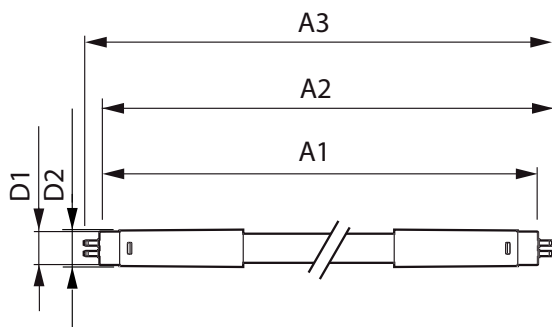

MASTER LEDtube Mains T5

Μέγιστη θερμ. περιβλήματος λειτουργίας (ονομ.)	67,4 °C
Συστήματα ελέγχου και ρύθμιση της έντασης	
Δυνατότητα ρύθμισης της έντασης φωτισμού	Όχι
Μηχανικά εξαρτήματα και περιβλήμα	
Υλικό λαμπτήρα	Glass
Μήκος προϊόντος	1500 mm
Έγκριση και εφαρμογή	
Επίπεδα Ενεργειακής Απόδοσης (EEL)	A++
Προϊόν εξοικονόμησης ενέργειας	Yes
Διαπιστεύσεις	Σήμανση CE RoHS compliance KEMA Keur certificate
Κατανάλωση ενέργειας kWh/1000 ώρες	26 kWh

Στοιχεία προϊόντος

Πλήρης κωδικός προϊόντος	871869681933300
Όνομα παραγωγέας προϊόντος	MASTER LEDtube 1500mm HO 26W 865 T5
EAN/UPC	8718696819333
Κωδικός παραγωγέας	81933300
Τοπικός κωδικός	MLDT5HXX1286HF
Αριθμητής - Ποσότητα ανά συσκευασία	1
Αριθμητής SAP - Πακέτα ανά εξωτερικό κουτί	10
Αρ. υλικού (12NC)	929001909002
Καθαρό βάρος (τεμάχιο)	0,285 kg

Σχεδιάγραμμα διαστάσεων

TLED 1500mm 26W-54W 3900lm 200D 6500K G5