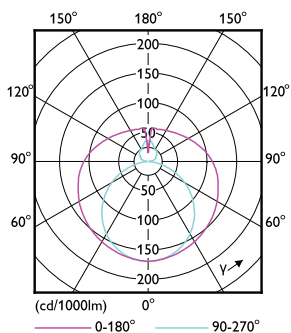

Φωτομετρικά δεδομένα

LEDtube 220-240V G13