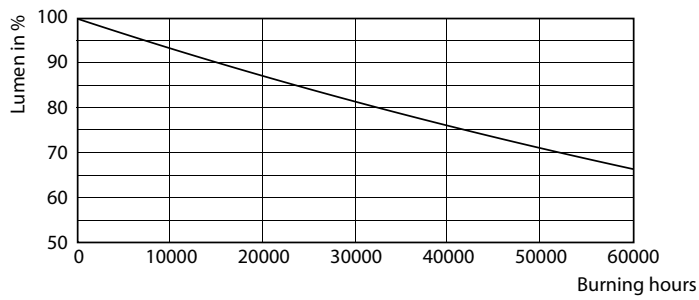

LEDtube 220-240V G13