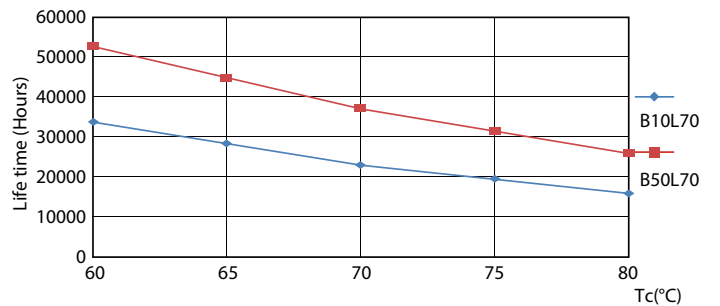

LEDtube 220-240V G13 LifetimeVsTc

LEDtube 220-240V G13