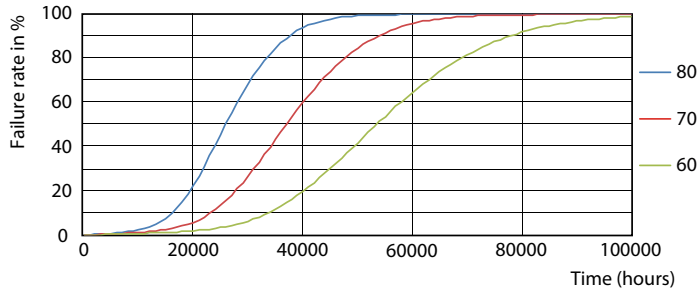

Master Value LEDtube T8

Διάρκεια ζωής

LEDtube 220-240V G13 FailureRate