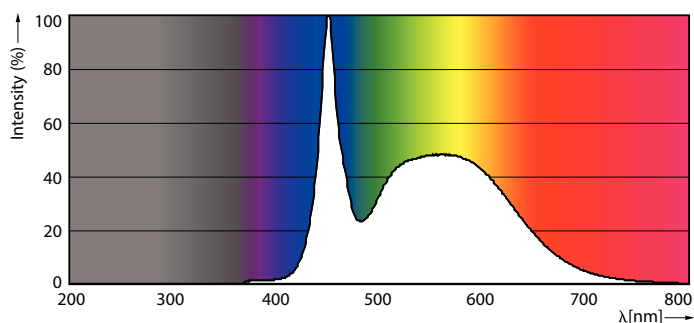

### Φωτομετρικά δεδομένα

LEDtube 220-240V G13

LEDtube 220-240V G13 6500k