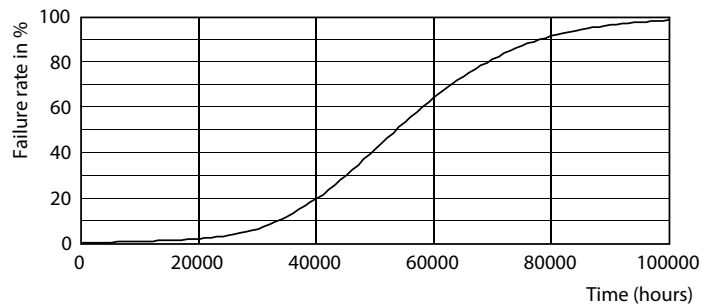

LEDtube 220-240V G13

Master Value LEDtube T8

Φωτομετρικά δεδομένα

LEDtube 220-240V G13 4ft 2500lm 6500k

Διάρκεια ζωής