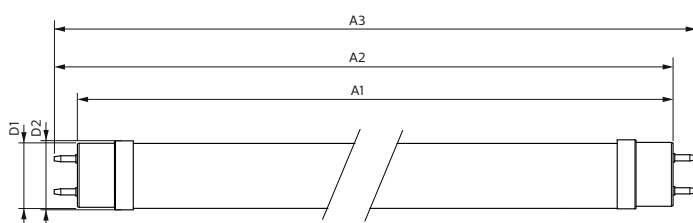

Master Value LEDtube T8

Μήκος προϊόντος	1200 mm
Έγκριση και εφαρμογή	
Επίπεδα Ενεργειακής Απόδοσης (EEL)	A++
Προϊόν εξοικονόμησης ενέργειας	Yes
Διαπιστεύσεις	RoHS compliance Σήμανση CE KEMA Keur certificate
Κατανάλωση ενέργειας kWh/1000 ώρες	16 kWh
Στοιχεία προϊόντος	
Πλήρης κωδικός προϊόντος	871869964701800

Όνομα παραγγελίας προϊόντος	MASTER LEDtube VLE 1200mm UO 16W 865 T8
EAN/UPC	8718699647018
Κωδικός παραγγελίας	64701800
Τοπικός κωδικός	MLDTU/16/1286G
Αριθμητής - Ποσότητα ανά συσκευασία	1
Αριθμητής SAP - Πακέτα ανά εξωτερικό κουτί	10
Αρ. υλικού (12NC)	929002022202
Καθαρό βάρος (τεμάχιο)	0,215 kg

Σχεδιάγραμμα διαστάσεων

Product	D1	D2	A1	A2	A3
MASTER LEDtube VLE 1200mm UO 16W 865 T8	25,8 mm	28 mm	1198,2 mm	1205,3 mm	1212,4 mm

TLED 4ft 220-240V 16-36W 2500lm6500K G13