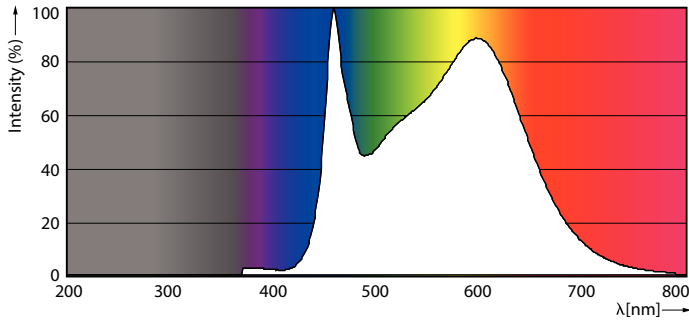

Classic filament LEDbulbs

Φωτομετρικά δεδομένα

LEDBulb Classic E27 G120 7-60W 806lm 4000K