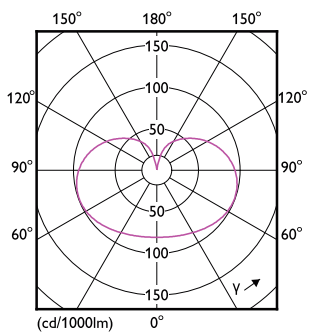

LED classic 60W E27 CW G120 FR ND 1PF/6

Product	D	C
LED classic 60W E27 CW G120 FR ND 1PF/6	125 mm	177 mm

Φωτομετρικά δεδομένα

LED Bulb Classic E27 G120 7-60W 806lm 2700K

OSRAM Photometric 11 Φωτομετρική 11 Page 1/1