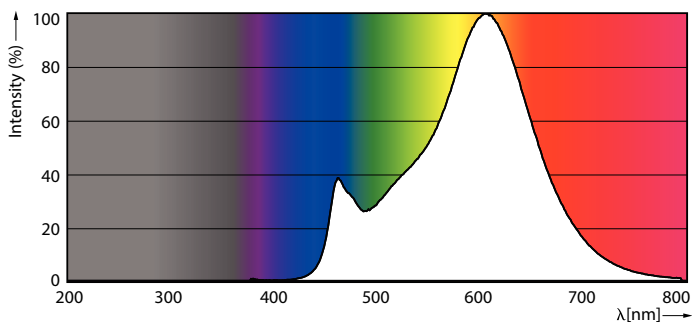

LEDbulb 13W A67 E27 827 CL