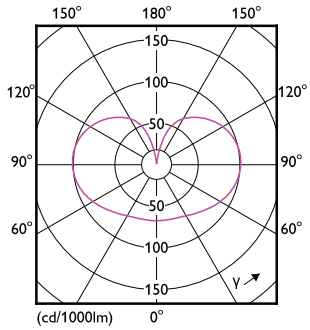

Classic filament LEDbulbs

Φωτομετρικά δεδομένα

LEDbulb A67 E27 2000lm CL