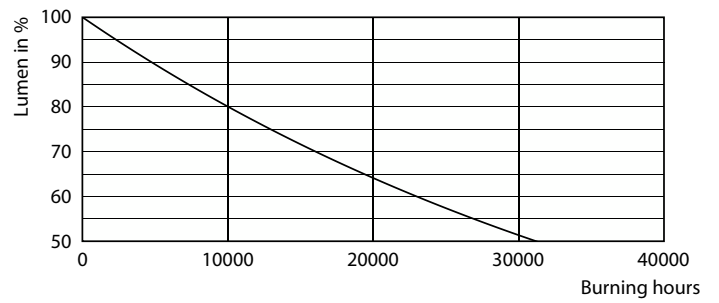

### Φωτομετρικά δεδομένα

LEDbulb A67 E27 2000lm CL

### Διάρκεια ζωής

Life Expectancy Diagram

Lumen Maintenance Diagram