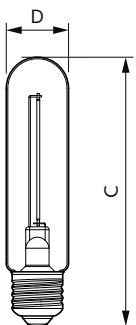

Classic filament LEDbulbs

Έγκριση και εφαρμογή

Κατανάλωση ενέργειας kWh/1000 ώρες	3 kWh

Στοιχεία προϊόντος

Πλήρης κωδικός προϊόντος	871869975967400
Όνομα παραγγελίας προϊόντος	LED classic 11W T32 E27 smoky ND RFSRT4
EAN/UPC	8718699759674

Κωδικός παραγγελίας	75967400
Αριθμητής - Ποσότητα ανά συσκευασία	1
Αριθμητής SAP - Πακέτα ανά εξωτερικό κουτί	4
Αρ. υλικού (12NC)	929002380701
Net Weight (Piece)	0,038 kg

Σχεδιάγραμμα διαστάσεων

LED classic 11W T32 E27 smoky ND RFSRT4