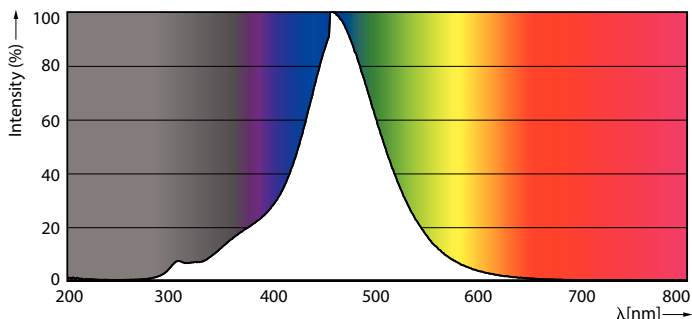

Classic filament LEDbulbs

Έγκριση και εφαρμογή

Κατανάλωση ενέργειας kWh/1000 ώρες	3 kWh

Στοιχεία προϊόντος

Πλήρης κωδικός προϊόντος	871869975967400
Όνομα παραγγελίας προϊόντος	LED classic 11W T32 E27 smoky ND RFSRT4
EAN/UPC	8718699759674

Κωδικός παραγγελίας	75967400
Αριθμητής - Ποσότητα ανά συσκευασία	1
Αριθμητής SAP - Πακέτα ανά εξωτερικό κουτί	4
Αρ. υλικού (12NC)	929002380701
Net Weight (Piece)	0,038 kg

Σχεδιάγραμμα διαστάσεων

Product	D	C
LED classic 11W T32 E27 smoky ND RFSRT4	32 mm	140 mm

Φωτομετρικά δεδομένα

LEDbulb 818 smoky