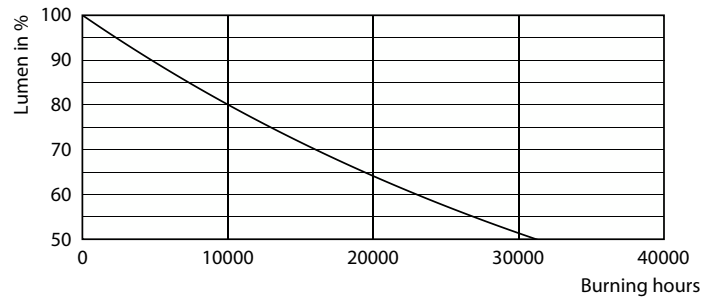

Classic filament LEDbulbs

Διάρκεια ζωής

Lumen Maintenance Diagram