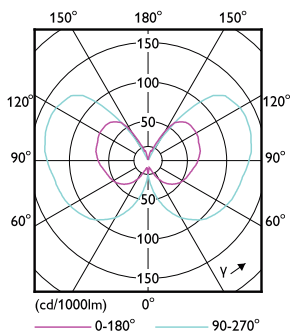

LEDbulb 2,3W T32 E27 818 smoky

LEDbulb 100lm smoky