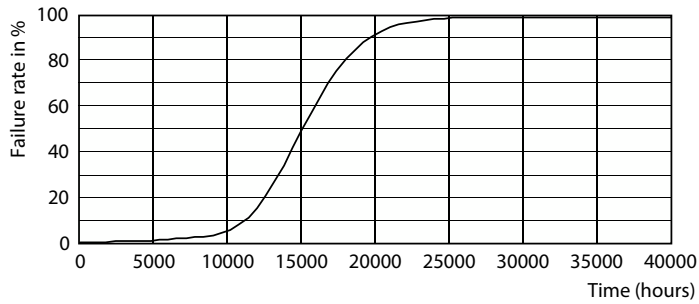

Classic filament LEDbulbs

Διάρκεια ζωής

Life Expectancy Diagram