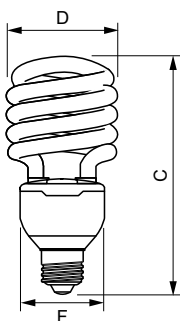

TORNADO

Έγκριση και εφαρμογή

Περιεκτικότητα υδραργύρου (Hg) (μεγ.)	2,5 mg
Περιεκτικότητα υδραργύρου (Hg) (ονομ.)	2 mg
Κατανάλωση ενέργειας kWh/1000 ώρες	32 kWh

Στοιχεία προϊόντος

Πλήρης κωδικός προϊόντος	872790087628400
Όνομα παραγγελίας προϊόντος	Tornado T3 32W WW E27 220-240V 1PF/6

EAN/UPC	8727900876284
Κωδικός παραγγελίας	87628400
Τοπικός κωδικός	TOR3/32/E27W/P6
Αριθμητής - Ποσότητα ανά συσκευασία	1
Αριθμητής SAP - Πακέτα ανά εξωτερικό κουτί	6
Αρ. υλικού (12NC)	929689301301
Καθαρό βάρος (τεμάχιο)	0,105 kg

Σχεδιάγραμμα διαστάσεων

High Lumen QFS HPF 32W E27 2700K

Product	C (max)	D (max)	F (max)
Tornado T3 32W WW E27 220-240V 1PF/6	152,5 mm	74 mm	61 mm