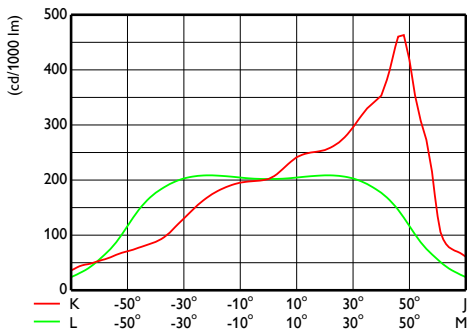

CoreLine tempo, μέγεθος XL

Σχεδιάγραμμα διαστάσεων

BVP140 LED420-4S 35K3/730 PSU OFA52

Φωτομετρικά δεδομένα

OFCS1_BVP140T251xLED420-4S730OFA52

OFPC1_BVP140T251xLED420-4S730OFA52