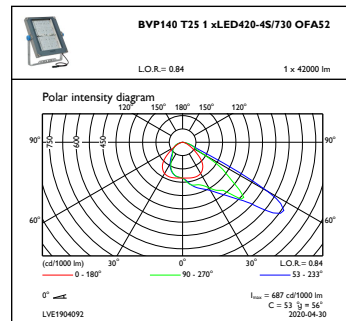

CoreLine tempo, μέγεθος XL

Σχεδιάγραμμα διαστάσεων

BVP140 LED420-4S 35K3/730 PSU OFA52

Φωτομετρικά δεδομένα

OFCS1_BVP140T251xLED420-4S730OFA52

OFPC1_BVP140T251xLED420-4S730OFA52