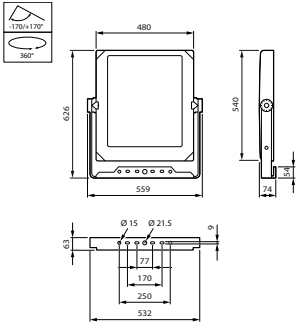

Συστήματα ελέγχου και ρύθμιση της έντασης

Δυνατότητα ρύθμισης της έντασης φωτισμού	Όχι
--	-----

Μηχανικά εξαρτήματα και περιβλήμα

Υλικό περιβλήματος	Aluminum die-cast
Υλικό ανακλαστήρα	-
Υλικό οπτικού συστήματος	Acrylate
Υλικό καλύμματος/φακού οπτικού συστήματος	Glass
Υλικό στερέωσης	Χάλυβας
Εξάρτημα στήριξης	MBA [Mounting bracket adjustable]
Σχήμα καλύμματος/φακού οπτικού συστήματος	Flat
Φινίρισμα καλύμματος/φακού οπτικού συστήματος	Clear
Συνολικό μήκος	540 mm
Συνολικό πλάτος	560 mm
Συνολικό ύψος	70 mm
Ενεργό εμβαδόν προβολής	0,26 m ²
Χρώμα	Gray
Διαστάσεις (Υψος x Πλάτος x Βάθος)	70 x 560 x 540 mm (2.8 x 22 x 21.3 in)

CoreLine tempo, μέγεθος XL

Σχεδιάγραμμα διαστάσεων

BVP140 LED420-4S 35K3/730 PSU OFA52

Φωτομετρικά δεδομένα

OFCS1_BVP140T251xLED420-4S730OFA52

OFPC1_BVP140T251xLED420-4S730OFA52