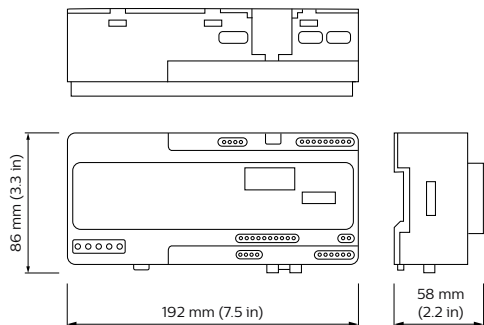

Συστήματα ελέγχου θαλάμου

LCN7700 Segment Control Unit

The Segment Control Unit is central processing unit (CPU) in the cabinet system.

Πλατφόρμα χειριστή για την απομακρυσμένη διαχείριση ομαδοποιημένου φωτισμού για διάφορες εφαρμογές εξωτερικού φωτισμού.

δεδομένα Προϊόντων

Στοιχεία προϊόντος		Αριθμητής - Ποσότητα ανά συσκευασία	
Πλήρης κωδικός προϊόντος	871869668322400	Αριθμητής SAP - Πακέτα ανά εξωτερικό κουτί	20
Όνομα παραγγελίας προϊόντος	LCN7700 Segment Control Unit	Αρ. υλικού (12NC)	913700389703
EAN/UPC	8718696683224	Καθαρό βάρος (τεμάχιο)	0,390 kg
Κωδικός παραγγελίας	68322400		
Τοπικός κωδικός	LCN7700		

Συστήματα ελέγχου θαλάμου

Σχεδιάγραμμα διαστάσεων

LCN7700 Segment Control Unit