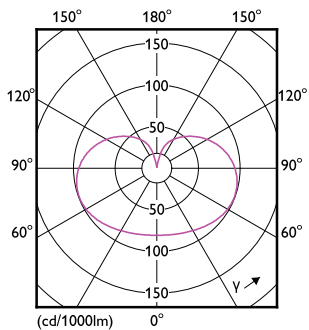

LED classic 60W E27 WW G120 FR ND SRT4

Product	D	C
LED classic 60W E27 WW G120 FR ND SRT4	125 mm	177 mm

Φωτομετρικά δεδομένα

LEDBulb Classic E27 G120 7-60W 806lm 2700K

LEDBulb Classic E27 G120 7-60W 806lm 2700K