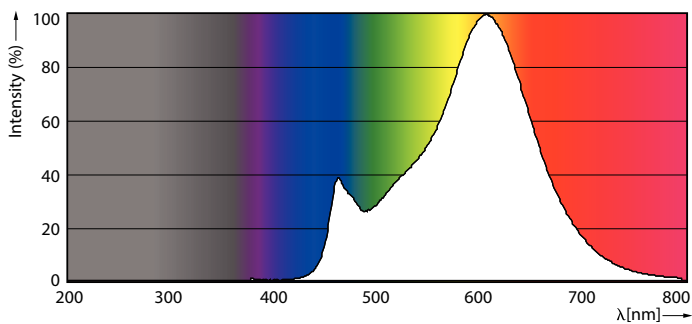

LEDBulb Classic E27 G120 7-60W 806lm 2700K