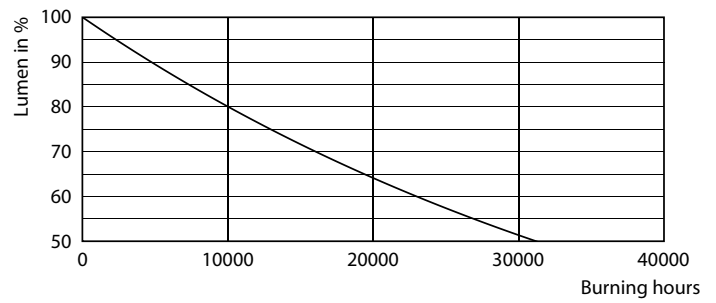

Δεδομένα Προϊόντων

Γενικές πληροφορίες	
Λυχνιολαβή	E27 [E27]
Συμβατότητα με την οδηγία RoHS της ΕΕ	Ναι
Ονομαστική διάρκεια ζωής (ονομ.)	15000 h
Κύκλος λειτουργίας	20000X
Τεχνικός τύπος	7-60W
Αναφορά μέτρησης φωτεινής ροής	Sphere
Τεχνικός φωτισμός	
Κωδικός χρώματος	827 [CCT με 2700K]
Φωτεινή ροή (ονομ.)	806 lm
Ανάθεση χρωμάτων	Θερμό λευκό (WW)
Σχετική θερμοκρασία χρώματος (ονομ.)	2700 K
Απόδοση φωτεινότητας (ονομαστική) (ονομ.)	115,00 lm/W
Συνάφεια χρωμάτων	<6
Δείκτης χρωματικής απόδοσης (ονομ.)	80
LLMF στο τέλος της ονομαστικής διάρκειας ζωής (ονομ.)	70 %

Classic filament LEDbulbs

Φωτομετρικά δεδομένα

© Philips Lighting B.V. 2022

LEDBulb Classic E27 G120 7-60W 806lm 2700K

Διάρκεια ζωής

LEDBulb Classic E27 G120 7-60W 806lm 2700K

LEDBulb Classic E27 G120 7-60W 806lm 2700K