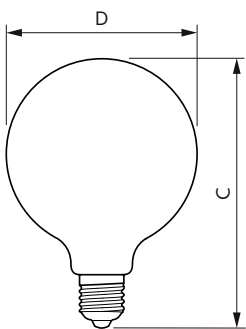

Classic filament LEDbulbs

Έγκριση και εφαρμογή

Κατηγορία ενεργειακής απόδοσης	E
Κατανάλωση ενέργειας kWh/1000 ώρες	7 kWh
Αρ. εγγραφής EPREL	400294

Στοιχεία προϊόντος

Πλήρης κωδικός προϊόντος	871869964817600
Όνομα παραγωγίας προϊόντος	LED classic 60W E27 WW G120 FR ND SRT4

EAN/UPC	8718699648176
Κωδικός παραγωγίας	64817600
Αριθμητής - Ποσότητα ανά συσκευασία	1
Αριθμητής SAP - Πακέτα ανά εξωτερικό κουτί	4
Αρ. υλικού (12NC)	929002025201
Copy Net Weight (Piece)	0,100 kg

Σχεδιάγραμμα διαστάσεων

LED classic 60W E27 WW G120 FR ND SRT4

Product	D	C
LED classic 60W E27 WW G120 FR ND SRT4	125 mm	177 mm