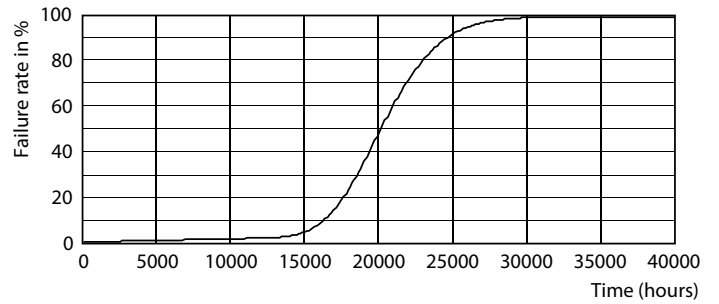

Χωνευτό φωτιστικό LED Essential SmartBright G2

Διάρκεια ζωής

L70B50 20K-LMP

L70B50 20K-LED