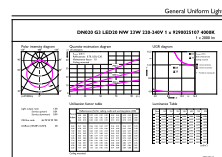

Φωτομετρικά δεδομένα

Downlight DN020 G3 NW 23W D200 GM

Downlight DN020 G3 NW 23W D200 GM