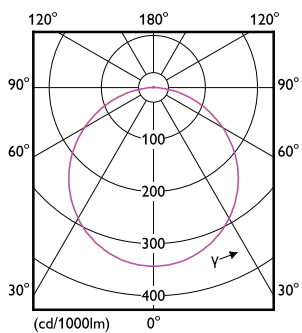

Φωτομετρικά δεδομένα

Downlight DN020 G3 NW 23W D200 GM

Downlight DN020 G3 NW 23W D200 GM