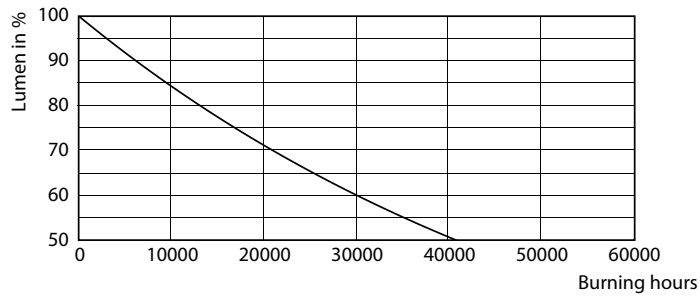

Χωνευτό φωτιστικό LED Essential SmartBright G2

Διάρκεια ζωής

L70B50 20K-LMP

L70B50 20K-LED