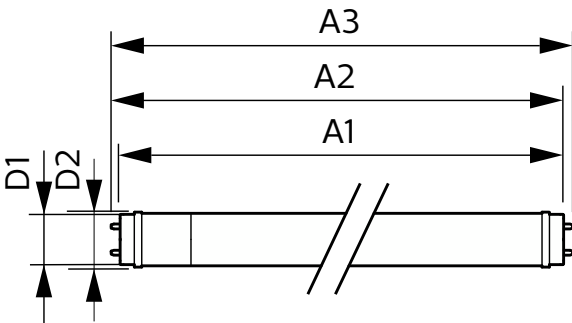

### Σχεδιάγραμμα διαστάσεων

CorePro LEDtube 600mm 8W 840 T8

| Product                            | D1      | D2    | A1       | A2       | A3       |
|------------------------------------|---------|-------|----------|----------|----------|
| CorePro LEDtube 600mm<br>8W 840 T8 | 25,7 mm | 28 mm | 588,5 mm | 595,5 mm | 602,5 mm |