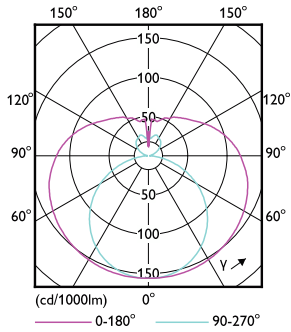

### Σχεδιάγραμμα διαστάσεων

CorePro LEDtube 600mm 8W 840 T8

| Product                            | D1      | D2    | A1       | A2       | A3       |
|------------------------------------|---------|-------|----------|----------|----------|
| CorePro LEDtube 600mm<br>8W 840 T8 | 25,7 mm | 28 mm | 588,5 mm | 595,5 mm | 602,5 mm |

### Φωτομετρικά δεδομένα

Spectral Power Distribution Colour

General uniform lighting

## Φωτομετρικά δεδομένα

Light Distribution Diagram

Light Distribution Diagram