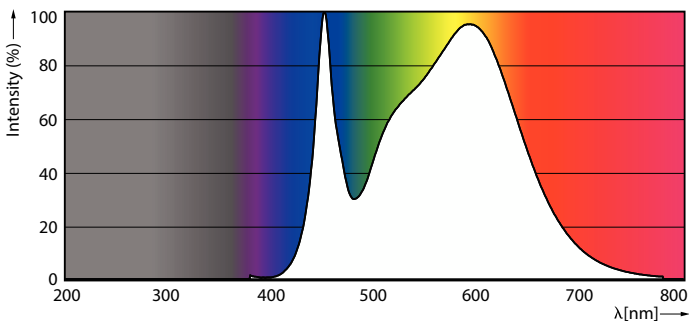

### Φωτομετρικά δεδομένα

Spectral Power Distribution Colour

General uniform lighting