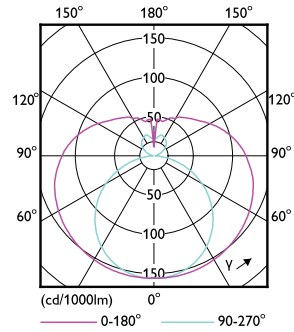

### Σχεδιάγραμμα διαστάσεων

CorePro LEDtube 600mm 8W 840 T8

| Product                            | D1      | D2    | A1       | A2       | A3       |
|------------------------------------|---------|-------|----------|----------|----------|
| CorePro LEDtube 600mm<br>8W 840 T8 | 25,7 mm | 28 mm | 588,5 mm | 595,5 mm | 602,5 mm |

### Φωτομετρικά δεδομένα

Spectral Power Distribution Colour

General uniform lighting

## Φωτομετρικά δεδομένα

Light Distribution Diagram

Light Distribution Diagram