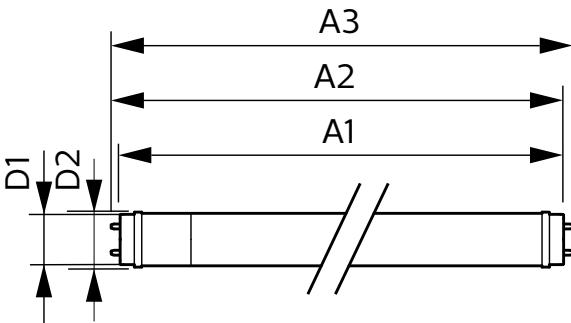

Σχεδιάγραμμα διαστάσεων

CorePro LEDtube 600mm 8W 865 T8

Product	D1	D2	A1	A2	A3
CorePro LEDtube 600mm 8W 865 T8					

Φωτομετρικά δεδομένα

General uniform lighting

Spectral Power Distribution Colour

CorePro LEDtube EM/Mains