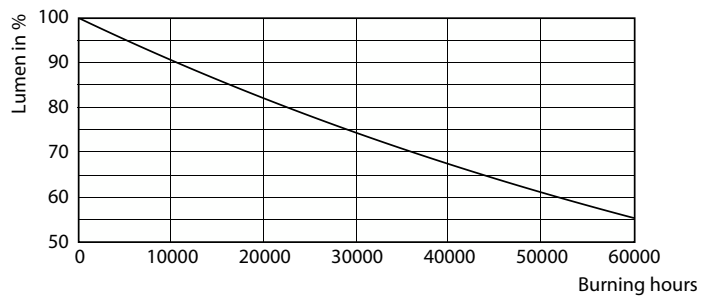

Φωτομετρικά δεδομένα

Light Distribution Diagram

Διάρκεια ζωής

Life Expectancy Diagram

FailureRate

LumenVsTc

LifetimeVsTc

CorePro LEDtube EM/Mains

Διάρκεια ζωής

Lumen Maintenance Diagram