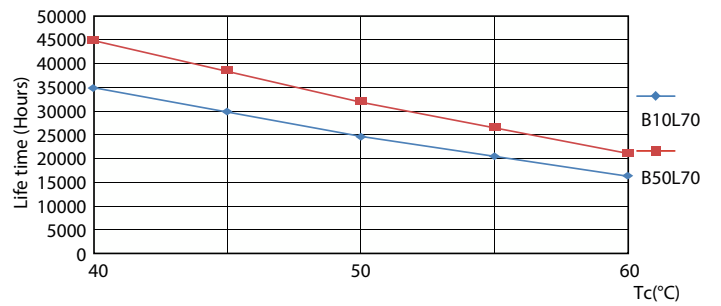

Φωτομετρικά δεδομένα

Light Distribution Diagram

Διάρκεια ζωής

Life Expectancy Diagram

FailureRate

LumenVsTc

LifetimeVsTc

CorePro LEDtube EM/Mains

Διάρκεια ζωής

Lumen Maintenance Diagram