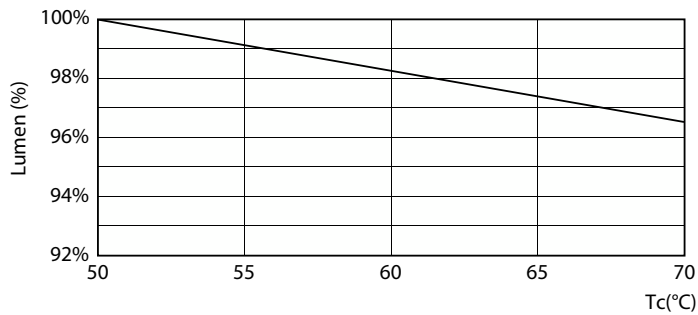

Φωτομετρικά δεδομένα

Light Distribution Diagram

Διάρκεια ζωής

Life Expectancy Diagram

FailureRate

LumenVsTc

LifetimeVsTc

CorePro LEDtube EM/Mains

Διάρκεια ζωής

Lumen Maintenance Diagram