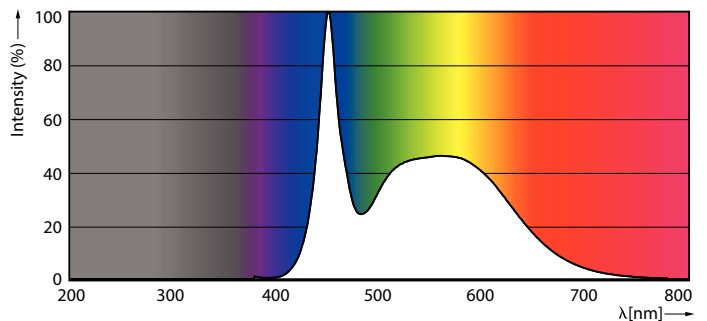

Spectral Power Distribution Colour