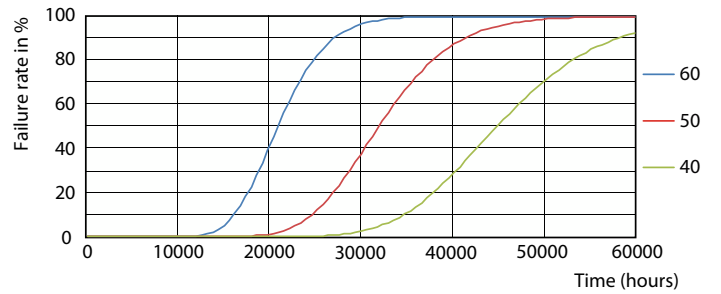

Φωτομετρικά δεδομένα

Light Distribution Diagram

Διάρκεια ζωής

Life Expectancy Diagram

FailureRate

LumenVsTc

LifetimeVsTc

CorePro LEDtube EM/Mains

Διάρκεια ζωής

Lumen Maintenance Diagram