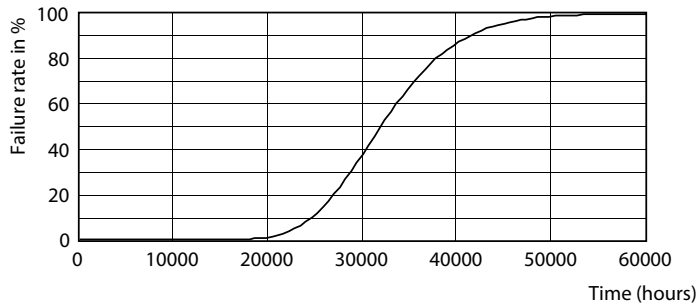

Διάρκεια ζωής

Life Expectancy Diagram