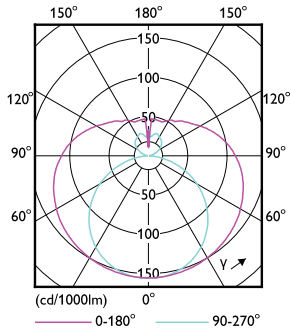

Σχεδιάγραμμα διαστάσεων

CorePro LEDtube 600mm 8W 865 T8

Product	D1	D2	A1	A2	A3
CorePro LEDtube 600mm 8W 865 T8					

Φωτομετρικά δεδομένα

General uniform lighting

Spectral Power Distribution Colour

CorePro LEDtube EM/Mains

Φωτομετρικά δεδομένα

Light Distribution Diagram

Διάρκεια ζωής

Life Expectancy Diagram

FailureRate

LumenVsTc

LifetimeVsTc

CorePro LEDtube EM/Mains