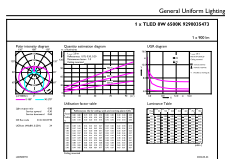

Σχεδιάγραμμα διαστάσεων

CorePro LEDtube 600mm 8W 865 T8

Product	D1	D2	A1	A2	A3
CorePro LEDtube 600mm 8W 865 T8					

Φωτομετρικά δεδομένα

General uniform lighting

Spectral Power Distribution Colour

CorePro LEDtube EM/Mains