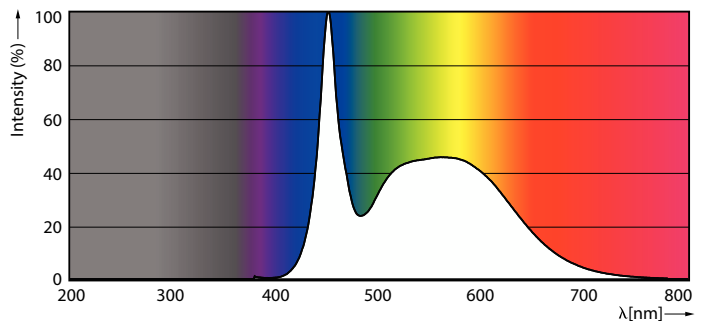

Spectral Power Distribution Colour