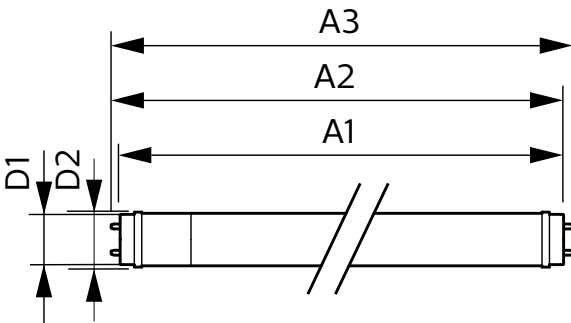

Σχεδιάγραμμα διαστάσεων

CorePro LEDtube 1500mm 20W 865 T8

Product	D1	D2	A1	A2	A3
CorePro LEDtube 1500mm 20W 865 T8					

Φωτομετρικά δεδομένα

General uniform lighting

Spectral Power Distribution Colour

CorePro LEDtube EM/Mains