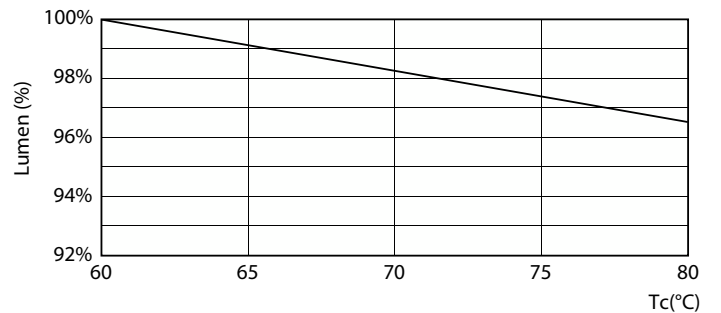

Φωτομετρικά δεδομένα

Light Distribution Diagram

Διάρκεια ζωής

Life Expectancy Diagram

LifetimeVsTc

FailureRate

LumenVsTc

CorePro LEDtube EM/Mains