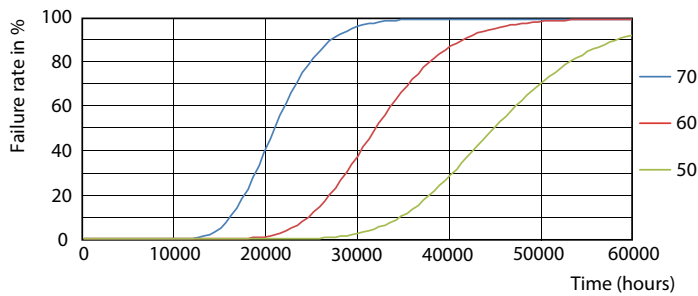

Φωτομετρικά δεδομένα

Light Distribution Diagram

Διάρκεια ζωής

Life Expectancy Diagram

LifetimeVsTc

FailureRate

LumenVsTc

CorePro LEDtube EM/Mains

Διάρκεια ζωής

Lumen Maintenance Diagram