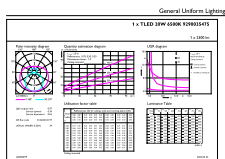

Σχεδιάγραμμα διαστάσεων

CorePro LEDtube 1500mm 20W 865 T8

Product	D1	D2	A1	A2	A3
CorePro LEDtube 1500mm 20W 865 T8					

Φωτομετρικά δεδομένα

General uniform lighting

Spectral Power Distribution Colour

CorePro LEDtube EM/Mains