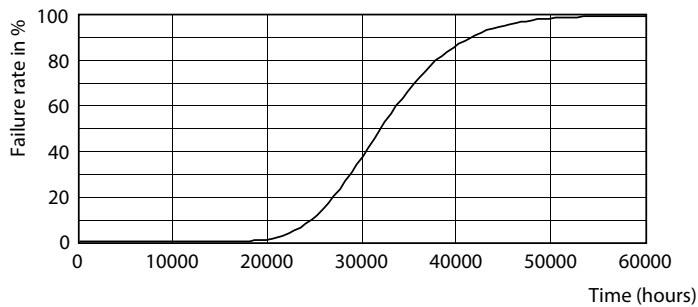

Φωτομετρικά δεδομένα

Light Distribution Diagram

Διάρκεια ζωής

Life Expectancy Diagram

LifetimeVsTc

FailureRate

LumenVsTc

CorePro LEDtube EM/Mains