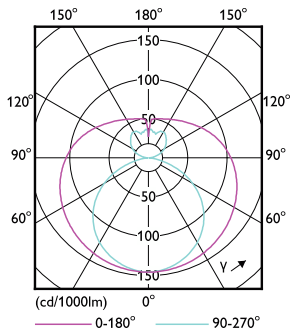

Σχεδιάγραμμα διαστάσεων

CorePro LEDtube 1500mm 20W 865 T8

Product	D1	D2	A1	A2	A3
CorePro LEDtube 1500mm 20W 865 T8					

Φωτομετρικά δεδομένα

General uniform lighting

Spectral Power Distribution Colour

CorePro LEDtube EM/Mains

Φωτομετρικά δεδομένα

Light Distribution Diagram

Διάρκεια ζωής

Life Expectancy Diagram

LifetimeVsTc

FailureRate

LumenVsTc

CorePro LEDtube EM/Mains