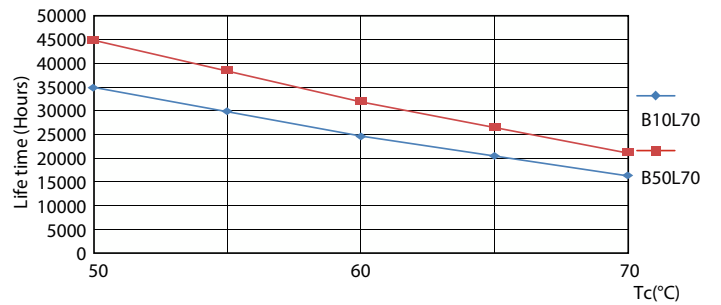

Φωτομετρικά δεδομένα

Light Distribution Diagram

Διάρκεια ζωής

Life Expectancy Diagram

LifetimeVsTc

FailureRate

LumenVsTc

CorePro LEDtube EM/Mains

Διάρκεια ζωής

Lumen Maintenance Diagram