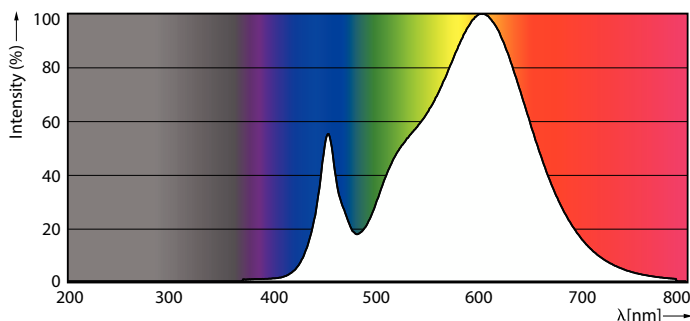

Φωτομετρικά δεδομένα

Spectral Power Distribution Colour