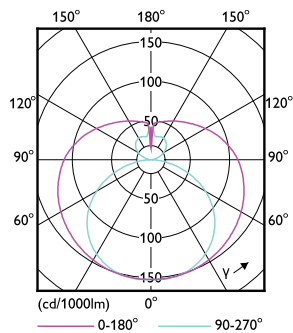

Σχεδιάγραμμα διαστάσεων

CorePro LEDtube 1200mm 15.5W 830 T8

Product	D1	D2	A1	A2	A3
CorePro LEDtube 1200mm 15.5W 830 T8	25,7 mm	28 mm	1198 mm	1205 mm	1212 mm

Φωτομετρικά δεδομένα

Spectral Power Distribution Colour

Light Distribution Diagram

Φωτομετρικά δεδομένα

General uniform lighting

Διάρκεια ζωής

Life Expectancy Diagram

LumenVsTc

FailureRate

LifetimeVsTc