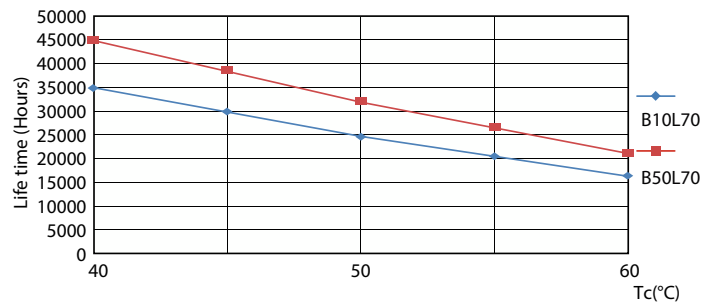

Light Distribution Diagram

Φωτομετρικά δεδομένα

General uniform lighting

Διάρκεια ζωής

Life Expectancy Diagram

LumenVsTc

FailureRate

LifetimeVsTc