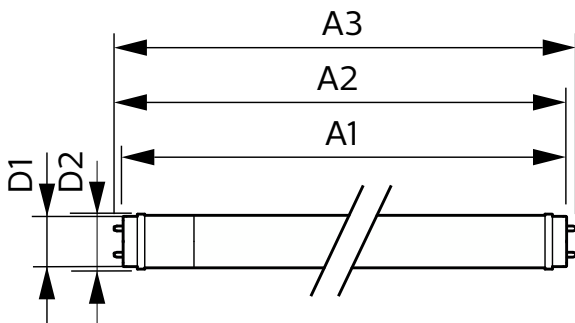

CorePro LEDtube EM/Mains

Συστήματα ελέγχου και ρύθμιση της έντασης

Δυνατότητα ρύθμισης της έντασης φωτισμού Όχι

Μηχανικά εξαρτήματα και περίβλημα

Φινίρισμα λαμπτήρα Ματ (FR)
 Υλικό λαμπτήρα Glass
 Μήκος προϊόντος 1200 mm
 Σχήμα λαμπτήρα Σωλήνας, διπλού άκρου

Σχεδιάγραμμα διαστάσεων

CorePro LEDtube 1200mm 15.5W 830 T8

Product	D1	D2	A1	A2	A3
CorePro LEDtube 1200mm 15.5W 830 T8	25,7 mm	28 mm	1198 mm	1205 mm	1212 mm

Φωτομετρικά δεδομένα

Spectral Power Distribution Colour