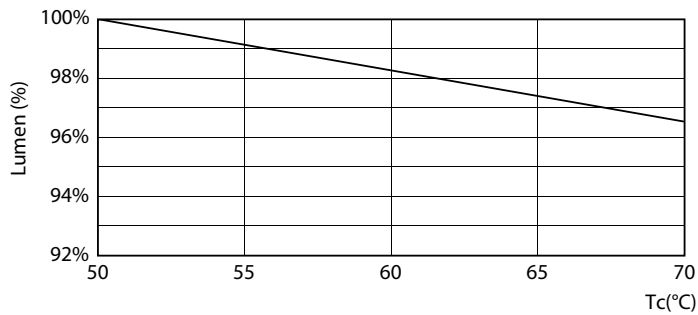

Light Distribution Diagram

Φωτομετρικά δεδομένα

General uniform lighting

Διάρκεια ζωής

Life Expectancy Diagram

LumenVsTc

FailureRate

LifetimeVsTc