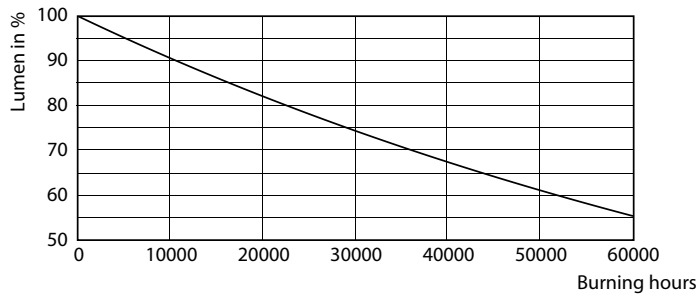

CorePro LEDtube EM/Mains

Διάρκεια ζωής

Lumen Maintenance Diagram