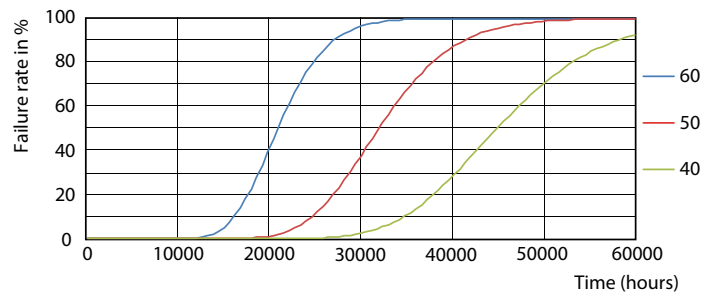

Light Distribution Diagram

Φωτομετρικά δεδομένα

General uniform lighting

Διάρκεια ζωής

Life Expectancy Diagram

LumenVsTc

FailureRate

LifetimeVsTc