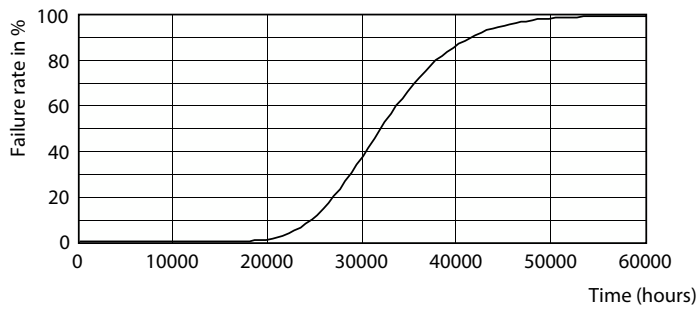

Φωτομετρικά δεδομένα

General uniform lighting

Διάρκεια ζωής

Life Expectancy Diagram