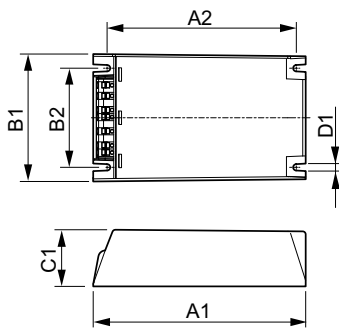

## Σχεδιάγραμμα διαστάσεων

Λ?

Product	D1	C1	A1	A2	B1	B2
HID-DV PROG Xt 140	4,5 mm	40,0	150,0	133,6	90,0	70,0
CPO Q 208-277V		mm	mm	mm	mm	mm
HID-DV PROG Xt 60	4,5 mm	40,0	150,0	133,6	90,0	70,0
CPO Q 208-277V		mm	mm	mm	mm	mm
HID-DV PROG Xt 90	4,5 mm	40,0	150,0	133,6	90,0	70,0
CPO Q 208-277V		mm	mm	mm	mm	mm
HID-DV PROG Xt 45	4,5 mm	40,0	150,0	133,6	90,0	70,0
CPO Q 208-277V		mm	mm	mm	mm	mm