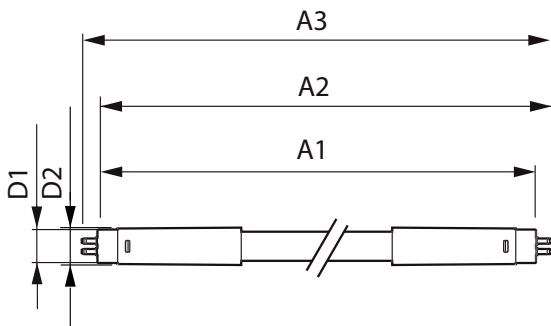

Versions

MASTER LEDtube InstantFit HF

Σχεδιάγραμμα διαστάσεων

Product	D1	D2	A1	A2	A3
MASTER LEDtube HF 1200mm HO 14W865 T8	25,6 mm	28 mm	1198,1 mm	1205,2 mm	1212,3 mm
MASTER LEDtube HF 1500mm HO 20W840 T8	25,6 mm	28 mm	1498,7 mm	1505,8 mm	1512,9 mm
MASTER LEDtube HF 1200mm UO 16W840 T8	25,6 mm	28 mm	1198,1 mm	1205,2 mm	1212,3 mm
MASTER LEDtube HF 1500mm HO 20W865 T8	25,6 mm	28 mm	1498,7 mm	1505,8 mm	1512,9 mm
MASTER LEDtube HF 1200mm UO 16W865 T8	25,6 mm	28 mm	1198,1 mm	1205,2 mm	1212,3 mm
MASTER LEDtube HF 1200mm HO 14W840 T8	25,6 mm	28 mm	1198,1 mm	1205,2 mm	1212,3 mm
MASTER LEDtube HF 1500mm UO 24W830 T8	25,6 mm	28 mm	1498,7 mm	1505,8 mm	1512,9 mm
MASTER LEDtube HF 1500mm UO 24W865 T8	25,6 mm	28 mm	1498,7 mm	1505,8 mm	1512,9 mm
MASTER LEDtube HF 1500mm HO 20W830 T8	25,6 mm	28 mm	1498,7 mm	1505,8 mm	1512,9 mm
MASTER LEDtube HF 1200mm UO 16W830 T8	25,6 mm	28 mm	1198,1 mm	1205,2 mm	1212,3 mm
MASTER LEDtube HF 1500mm UO 24W840 T8	25,6 mm	28 mm	1498,7 mm	1505,8 mm	1512,9 mm
MASTER LEDtube HF 1200mm HO 14W830 T8	25,6 mm	28 mm	1198,1 mm	1205,2 mm	1212,3 mm
MASTER LEDtube HF 1050mm UO 17W840 T8	27,9 mm	28 mm	1047 mm	1052,9 mm	1061,2 mm