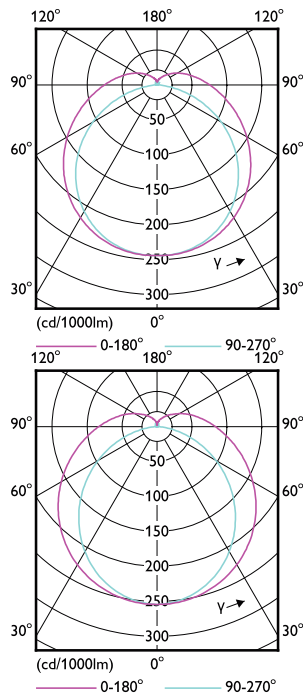

Order Code	Full Product Name	Κωδικός χρώματος	Σχετική θερμοκρασία χρώματος (ονομ.)	Δείκτης χρωματικής απόδοσης (ονομ.)	Φωτεινή ροή (ονομ.)
74355300	MASTER LEDtube HF 600mm HO 8W840 T8	840	4000 K	83	1050 lm
74367600	MASTER LEDtube HF 600mm HO 8W865 T8	865	6500 K	83	1050 lm
81028600	MASTER LEDtube HF 1050mm UO 17W840 T8	840	4000 K	82	2600 lm

Θερμοκρασία

Order Code	Full Product Name	Μέγιστη θερμ. περιβλήματος λειτουργίας (ονομ.)
68748200	MASTER LEDtube HF 1200mm HO 14W840 T8	55 °C
68750500	MASTER LEDtube HF 1200mm HO 14W865 T8	55 °C
68752900	MASTER LEDtube HF 1200mm HO 14W830 T8	55 °C
68754300	MASTER LEDtube HF 1500mm HO 20W840 T8	55 °C
68756700	MASTER LEDtube HF 1500mm HO 20W865 T8	55 °C
68758100	MASTER LEDtube HF 1500mm HO 20W830 T8	55 °C
68796300	MASTER LEDtube HF 1200mm UO 16W840 T8	55 °C
68798700	MASTER LEDtube HF 1200mm UO 16W865 T8	55 °C
68800700	MASTER LEDtube HF 1200mm UO 16W830 T8	55 °C
68802100	MASTER LEDtube HF 1500mm UO 24W840 T8	55 °C
68804500	MASTER LEDtube HF 1500mm UO 24W865 T8	55 °C
68806900	MASTER LEDtube HF 1500mm UO 24W830 T8	55 °C
74353900	MASTER LEDtube HF 600mm HO 8W830 T8	60 °C
74355300	MASTER LEDtube HF 600mm HO 8W840 T8	60 °C
74367600	MASTER LEDtube HF 600mm HO 8W865 T8	60 °C
81028600	MASTER LEDtube HF 1050mm UO 17W840 T8	55 °C