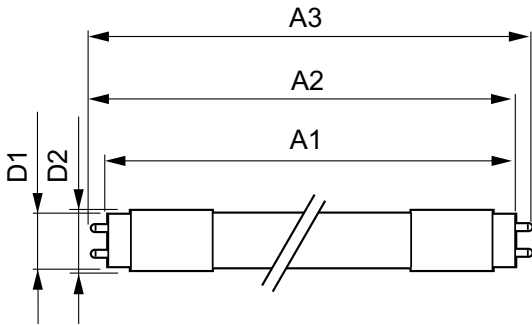

Versions

MASTER LEDtube InstantFit HF

Σχεδιάγραμμα διαστάσεων

Product	D1	D2	A1	A2	A3
MASTER LEDtube HF 1200mm HO 14W865 T8	25,6 mm	28 mm	1198,1 mm	1205,2 mm	1212,3 mm
MASTER LEDtube HF 1500mm HO 20W840 T8	25,6 mm	28 mm	1498,7 mm	1505,8 mm	1512,9 mm
MASTER LEDtube HF 1200mm UO 16W840 T8	25,6 mm	28 mm	1198,1 mm	1205,2 mm	1212,3 mm
MASTER LEDtube HF 1500mm HO 20W865 T8	25,6 mm	28 mm	1498,7 mm	1505,8 mm	1512,9 mm
MASTER LEDtube HF 1200mm UO 16W865 T8	25,6 mm	28 mm	1198,1 mm	1205,2 mm	1212,3 mm
MASTER LEDtube HF 1200mm HO 14W840 T8	25,6 mm	28 mm	1198,1 mm	1205,2 mm	1212,3 mm
MASTER LEDtube HF 1500mm UO 24W830 T8	25,6 mm	28 mm	1498,7 mm	1505,8 mm	1512,9 mm
MASTER LEDtube HF 1500mm UO 24W865 T8	25,6 mm	28 mm	1498,7 mm	1505,8 mm	1512,9 mm
MASTER LEDtube HF 1500mm HO 20W830 T8	25,6 mm	28 mm	1498,7 mm	1505,8 mm	1512,9 mm
MASTER LEDtube HF 1200mm UO 16W830 T8	25,6 mm	28 mm	1198,1 mm	1205,2 mm	1212,3 mm
MASTER LEDtube HF 1500mm UO 24W840 T8	25,6 mm	28 mm	1498,7 mm	1505,8 mm	1512,9 mm
MASTER LEDtube HF 1200mm HO 14W830 T8	25,6 mm	28 mm	1198,1 mm	1205,2 mm	1212,3 mm
MASTER LEDtube HF 1050mm UO 17W840 T8	27,9 mm	28 mm	1047 mm	1052,9 mm	1061,2 mm