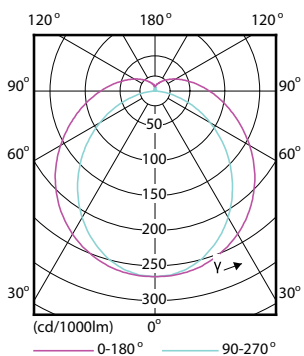

Order Code	Full Product Name	Κωδικός χρώματος	Σχετική θερμοκρασία χρώματος (ονομ.)	Δείκτης χρωματικής απόδοσης (ονομ.)	Φωτεινή ροή (ονομ.)
74355300	MASTER LEDtube HF 600mm HO 8W840 T8	840	4000 K	83	1050 lm
74367600	MASTER LEDtube HF 600mm HO 8W865 T8	865	6500 K	83	1050 lm
81028600	MASTER LEDtube HF 1050mm UO 17W840 T8	840	4000 K	82	2600 lm

Θερμοκρασία

Order Code	Full Product Name	Μέγιστη θερμ. περιβλήματος λειτουργίας (ονομ.)
68748200	MASTER LEDtube HF 1200mm HO 14W840 T8	55 °C
68750500	MASTER LEDtube HF 1200mm HO 14W865 T8	55 °C
68752900	MASTER LEDtube HF 1200mm HO 14W830 T8	55 °C
68754300	MASTER LEDtube HF 1500mm HO 20W840 T8	55 °C
68756700	MASTER LEDtube HF 1500mm HO 20W865 T8	55 °C
68758100	MASTER LEDtube HF 1500mm HO 20W830 T8	55 °C
68796300	MASTER LEDtube HF 1200mm UO 16W840 T8	55 °C
68798700	MASTER LEDtube HF 1200mm UO 16W865 T8	55 °C
68800700	MASTER LEDtube HF 1200mm UO 16W830 T8	55 °C
68802100	MASTER LEDtube HF 1500mm UO 24W840 T8	55 °C
68804500	MASTER LEDtube HF 1500mm UO 24W865 T8	55 °C
68806900	MASTER LEDtube HF 1500mm UO 24W830 T8	55 °C
74353900	MASTER LEDtube HF 600mm HO 8W830 T8	60 °C
74355300	MASTER LEDtube HF 600mm HO 8W840 T8	60 °C
74367600	MASTER LEDtube HF 600mm HO 8W865 T8	60 °C
81028600	MASTER LEDtube HF 1050mm UO 17W840 T8	55 °C