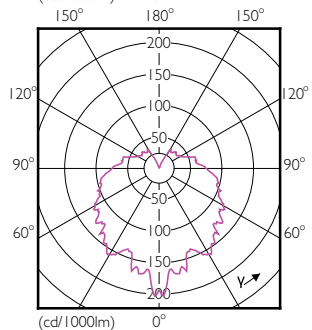

Order Code	Full Product Name	Μέγιστη θεرم. περιβλήματος λειτουργίας (ονομ.)
50757500	Corepro Candle ND 4-25W E14 827 B35 CL	75 °C
45479400	Corepro candle ND 5.5-40W E14 827 B35 CL	85 °C
54340500	Corepro candle ND 5.5-40W E14 840 B35 CL	85 °C
50759900	Corepro Lustre ND 4-25W E14 827 P45 CL	75 °C
45483100	Corepro lustre ND 5.5-40W E14 827 P45 CL	85 °C
54344300	Corepro lustre ND 5.5-40W E14 840 P45 CL	85 °C
50767400	Corepro Lustre ND 4-25W E27 827 P45 CL	75 °C
50763600	Corepro Lustre ND 5.5-40W E27 827 P45 CL	85 °C
78701300	CorePro LEDcandle ND 4-25W E14 827 B35 FR	75 °C
54348100	CorePro LEDcandle ND 3.5-25W E14 840 B35 FR	75 °C
54356600	CorePro LEDcandle ND 5.5-40W E14 840 B35 FR	85 °C
78703700	CorePro lustre ND 4-25W E14 827 P45 FR	75 °C
47489100	CorePro lustre ND 5.5-40W E14 827 P45 FR	85 °C
54352800	CorePro lustre ND 3.5-25W E14 840 P45 FR	75 °C
54360300	CorePro lustre ND 5.5-40W E14 840 P45 FR	85 °C
78705100	CorePro lustre ND 4-25W E27 827 P45 FR	75 °C
50765000	Corepro Lustre ND 5.5-40W E27 827 P45 FR	85 °C
70299400	CorePro LEDcandle ND 7-60W E14 827 B38 FR	90 °C
70305200	CorePro LEDcandle ND 7-60W E14 840 B38 FR	90 °C
74685100	CorePro LEDcandle ND 7-60W E14 865 B38 FR	90 °C
70301400	CorePro lustre ND 7-60W E14 827 P48 FR	90 °C
70307600	CorePro lustre ND 7-60W E14 840 P48 FR	90 °C
70303800	CorePro lustre ND 7-60W E27 827 P48 FR	90 °C
70309000	CorePro lustre ND 7-60W E27 840 P48 FR	90 °C
74681300	CorePro LEDcandle ND 5.5-40W E14 865 B35 FR	85 °C
74683700	CorePro lustre ND 5.5-40W E14 865 P45 FR	85 °C
74687500	CorePro lustre ND 7-60W E14 865 P48 FR	90 °C