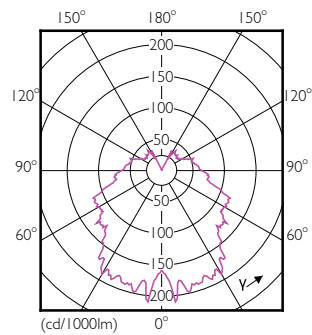

Order Code	Full Product Name	Μέγιστη θεرم. περιβλήματος λειτουργίας (ονομ.)
50757500	Corepro Candle ND 4-25W E14 827 B35 CL	75 °C
45479400	Corepro candle ND 5.5-40W E14 827 B35 CL	85 °C
54340500	Corepro candle ND 5.5-40W E14 840 B35 CL	85 °C
50759900	Corepro Lustre ND 4-25W E14 827 P45 CL	75 °C
45483100	Corepro lustre ND 5.5-40W E14 827 P45 CL	85 °C
54344300	Corepro lustre ND 5.5-40W E14 840 P45 CL	85 °C
50767400	Corepro Lustre ND 4-25W E27 827 P45 CL	75 °C
50763600	Corepro Lustre ND 5.5-40W E27 827 P45 CL	85 °C
78701300	CorePro LEDcandle ND 4-25W E14 827 B35 FR	75 °C
54348100	CorePro LEDcandle ND 3.5-25W E14 840 B35 FR	75 °C
54356600	CorePro LEDcandle ND 5.5-40W E14 840 B35 FR	85 °C
78703700	CorePro lustre ND 4-25W E14 827 P45 FR	75 °C
47489100	CorePro lustre ND 5.5-40W E14 827 P45 FR	85 °C
54352800	CorePro lustre ND 3.5-25W E14 840 P45 FR	75 °C
54360300	CorePro lustre ND 5.5-40W E14 840 P45 FR	85 °C
78705100	CorePro lustre ND 4-25W E27 827 P45 FR	75 °C
50765000	Corepro Lustre ND 5.5-40W E27 827 P45 FR	85 °C
70299400	CorePro LEDcandle ND 7-60W E14 827 B38 FR	90 °C
70305200	CorePro LEDcandle ND 7-60W E14 840 B38 FR	90 °C
74685100	CorePro LEDcandle ND 7-60W E14 865 B38 FR	90 °C
70301400	CorePro lustre ND 7-60W E14 827 P48 FR	90 °C
70307600	CorePro lustre ND 7-60W E14 840 P48 FR	90 °C
70303800	CorePro lustre ND 7-60W E27 827 P48 FR	90 °C
70309000	CorePro lustre ND 7-60W E27 840 P48 FR	90 °C
74681300	CorePro LEDcandle ND 5.5-40W E14 865 B35 FR	85 °C
74683700	CorePro lustre ND 5.5-40W E14 865 P45 FR	85 °C
74687500	CorePro lustre ND 7-60W E14 865 P48 FR	90 °C