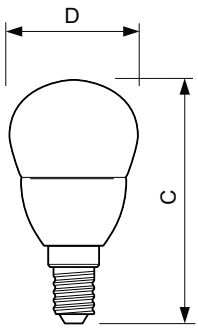

Εφαρμογή

- Ξενοδοχεία, εστιατόρια, μπαρ, καφετέριες, μουσεία, καταστήματα
- Λόμπι, χώροι υποδοχής, εκθέσεις

CorePro LEDcandle

Versions

Σχεδιάγραμμα διαστάσεων

D C

Product	D	C
Corepro Lustre ND 5.5-40W E27 827 P45 CL	45 mm	87 mm
Corepro Lustre ND 5.5-40W E27 827 P45 FR	45 mm	87 mm
CorePro lustre ND 4-25W E27 827 P45 FR	45 mm	87 mm
Corepro Lustre ND 4-25W E27 827 P45 CL	45 mm	87 mm
CorePro lustre ND 7-60W E27 827 P48 FR	48 mm	93 mm
CorePro lustre ND 7-60W E27 840 P48 FR	48 mm	93 mm

CorePro LEDcandle

Σχεδιάγραμμα διαστάσεων

Product	D	C
CorePro LEDcandle ND 5.5-40W E14 840 B35 FR	35 mm	106 mm
Corepro candle ND 5.5-40W E14 827 B35 CL	35 mm	106 mm
Corepro candle ND 5.5-40W E14 840 B35 CL	35 mm	106 mm
Corepro Candle ND 4-25W E14 827 B35 CL	35 mm	106 mm
CorePro LEDcandle ND 4-25W E14 827 B35 FR	35 mm	106 mm
CorePro LEDcandle ND 3.5-25W E14 840 B35 FR	35 mm	106 mm
CorePro LEDcandle ND 5.5-40W E14 865 B35 FR	35 mm	106 mm