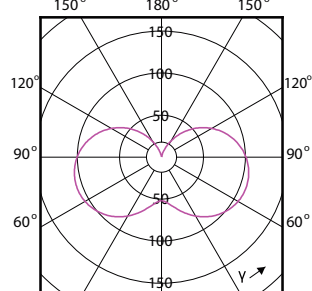

CorePro LEDcandle