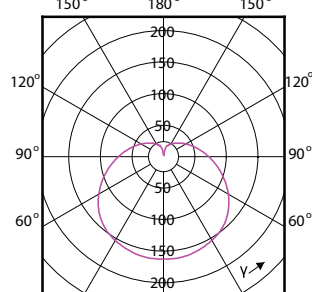

CorePro LEDcandle