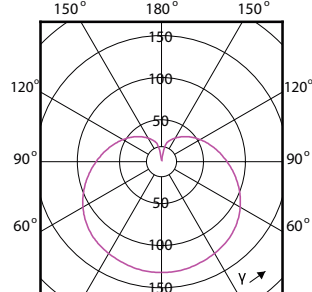

CorePro LEDcandle