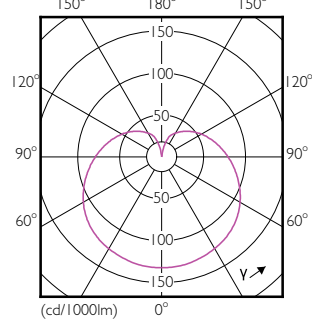

Order Code	Full Product Name	Μέγιστη θεرم. περιβλήματος λειτουργίας (ονομ.)
50757500	Corepro Candle ND 4-25W E14 827 B35 CL	75 °C
45479400	Corepro candle ND 5.5-40W E14 827 B35 CL	85 °C
54340500	Corepro candle ND 5.5-40W E14 840 B35 CL	85 °C
50759900	Corepro Lustre ND 4-25W E14 827 P45 CL	75 °C
45483100	Corepro lustre ND 5.5-40W E14 827 P45 CL	85 °C
54344300	Corepro lustre ND 5.5-40W E14 840 P45 CL	85 °C
50767400	Corepro Lustre ND 4-25W E27 827 P45 CL	75 °C
50763600	Corepro Lustre ND 5.5-40W E27 827 P45 CL	85 °C
78701300	CorePro LEDcandle ND 4-25W E14 827 B35 FR	75 °C
54348100	CorePro LEDcandle ND 3.5-25W E14 840 B35 FR	75 °C
54356600	CorePro LEDcandle ND 5.5-40W E14 840 B35 FR	85 °C
78703700	CorePro lustre ND 4-25W E14 827 P45 FR	75 °C
47489100	CorePro lustre ND 5.5-40W E14 827 P45 FR	85 °C
54352800	CorePro lustre ND 3.5-25W E14 840 P45 FR	75 °C
54360300	CorePro lustre ND 5.5-40W E14 840 P45 FR	85 °C
78705100	CorePro lustre ND 4-25W E27 827 P45 FR	75 °C
50765000	Corepro Lustre ND 5.5-40W E27 827 P45 FR	85 °C
70299400	CorePro LEDcandle ND 7-60W E14 827 B38 FR	90 °C
70305200	CorePro LEDcandle ND 7-60W E14 840 B38 FR	90 °C
74685100	CorePro LEDcandle ND 7-60W E14 865 B38 FR	90 °C
70301400	CorePro lustre ND 7-60W E14 827 P48 FR	90 °C
70307600	CorePro lustre ND 7-60W E14 840 P48 FR	90 °C
70303800	CorePro lustre ND 7-60W E27 827 P48 FR	90 °C
70309000	CorePro lustre ND 7-60W E27 840 P48 FR	90 °C
74681300	CorePro LEDcandle ND 5.5-40W E14 865 B35 FR	85 °C
74683700	CorePro lustre ND 5.5-40W E14 865 P45 FR	85 °C
74687500	CorePro lustre ND 7-60W E14 865 P48 FR	90 °C