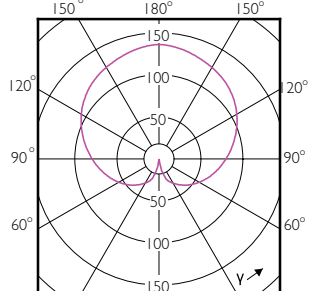

CorePro LEDcandle