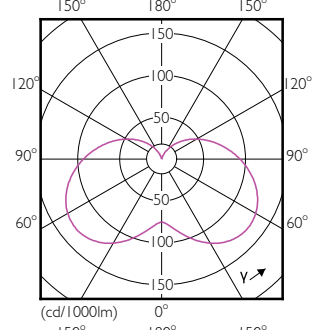

Order Code	Full Product Name	Μέγιστη θεرم. περιβλήματος λειτουργίας (ονομ.)
50757500	Corepro Candle ND 4-25W E14 827 B35 CL	75 °C
45479400	Corepro candle ND 5.5-40W E14 827 B35 CL	85 °C
54340500	Corepro candle ND 5.5-40W E14 840 B35 CL	85 °C
50759900	Corepro Lustre ND 4-25W E14 827 P45 CL	75 °C
45483100	Corepro lustre ND 5.5-40W E14 827 P45 CL	85 °C
54344300	Corepro lustre ND 5.5-40W E14 840 P45 CL	85 °C
50767400	Corepro Lustre ND 4-25W E27 827 P45 CL	75 °C
50763600	Corepro Lustre ND 5.5-40W E27 827 P45 CL	85 °C
78701300	CorePro LEDcandle ND 4-25W E14 827 B35 FR	75 °C
54348100	CorePro LEDcandle ND 3.5-25W E14 840 B35 FR	75 °C
54356600	CorePro LEDcandle ND 5.5-40W E14 840 B35 FR	85 °C
78703700	CorePro lustre ND 4-25W E14 827 P45 FR	75 °C
47489100	CorePro lustre ND 5.5-40W E14 827 P45 FR	85 °C
54352800	CorePro lustre ND 3.5-25W E14 840 P45 FR	75 °C
54360300	CorePro lustre ND 5.5-40W E14 840 P45 FR	85 °C
78705100	CorePro lustre ND 4-25W E27 827 P45 FR	75 °C
50765000	Corepro Lustre ND 5.5-40W E27 827 P45 FR	85 °C
70299400	CorePro LEDcandle ND 7-60W E14 827 B38 FR	90 °C
70305200	CorePro LEDcandle ND 7-60W E14 840 B38 FR	90 °C
74685100	CorePro LEDcandle ND 7-60W E14 865 B38 FR	90 °C
70301400	CorePro lustre ND 7-60W E14 827 P48 FR	90 °C
70307600	CorePro lustre ND 7-60W E14 840 P48 FR	90 °C
70303800	CorePro lustre ND 7-60W E27 827 P48 FR	90 °C
70309000	CorePro lustre ND 7-60W E27 840 P48 FR	90 °C
74681300	CorePro LEDcandle ND 5.5-40W E14 865 B35 FR	85 °C
74683700	CorePro lustre ND 5.5-40W E14 865 P45 FR	85 °C
74687500	CorePro lustre ND 7-60W E14 865 P48 FR	90 °C