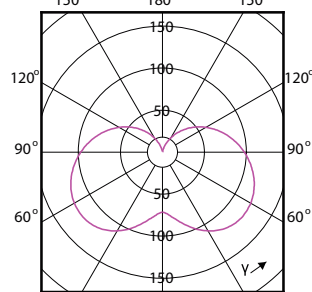

CorePro LEDcandle