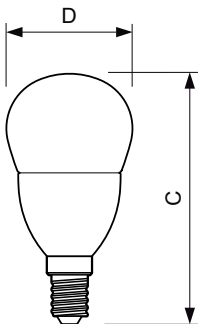

Εφαρμογή

- Ξενοδοχεία, εστιατόρια, μπαρ, καφετέριες, μουσεία, καταστήματα
- Λόμπι, χώροι υποδοχής, εκθέσεις

CorePro LEDcandle

Versions

Σχεδιάγραμμα διαστάσεων

D C

Product	D	C
Corepro Lustre ND 5.5-40W E27 827 P45 CL	45 mm	87 mm
Corepro Lustre ND 5.5-40W E27 827 P45 FR	45 mm	87 mm
CorePro lustre ND 4-25W E27 827 P45 FR	45 mm	87 mm
Corepro Lustre ND 4-25W E27 827 P45 CL	45 mm	87 mm
CorePro lustre ND 7-60W E27 827 P48 FR	48 mm	93 mm
CorePro lustre ND 7-60W E27 840 P48 FR	48 mm	93 mm

CorePro LEDcandle

Σχεδιάγραμμα διαστάσεων

Product	D	C
CorePro LEDcandle ND 5.5-40W E14 840 B35 FR	35 mm	106 mm
Corepro candle ND 5.5-40W E14 827 B35 CL	35 mm	106 mm
Corepro candle ND 5.5-40W E14 840 B35 CL	35 mm	106 mm
Corepro Candle ND 4-25W E14 827 B35 CL	35 mm	106 mm
CorePro LEDcandle ND 4-25W E14 827 B35 FR	35 mm	106 mm
CorePro LEDcandle ND 3.5-25W E14 840 B35 FR	35 mm	106 mm
CorePro LEDcandle ND 5.5-40W E14 865 B35 FR	35 mm	106 mm