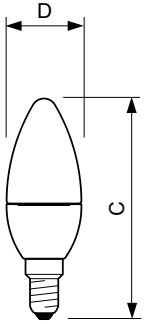

Εφαρμογή

- Ξενοδοχεία, εστιατόρια, μπαρ, καφετέριες, μουσεία, καταστήματα
- Λόμπι, χώροι υποδοχής, εκθέσεις

CorePro LEDcandle

Versions

Σχεδιάγραμμα διαστάσεων

D C

Product	D	C
Corepro Lustre ND 5.5-40W E27 827 P45 CL	45 mm	87 mm
Corepro Lustre ND 5.5-40W E27 827 P45 FR	45 mm	87 mm
CorePro lustre ND 4-25W E27 827 P45 FR	45 mm	87 mm
Corepro Lustre ND 4-25W E27 827 P45 CL	45 mm	87 mm
CorePro lustre ND 7-60W E27 827 P48 FR	48 mm	93 mm
CorePro lustre ND 7-60W E27 840 P48 FR	48 mm	93 mm

CorePro LEDcandle

Σχεδιάγραμμα διαστάσεων

Product	D	C
CorePro LEDcandle ND 5.5-40W E14 840 B35 FR	35 mm	106 mm
Corepro candle ND 5.5-40W E14 827 B35 CL	35 mm	106 mm
Corepro candle ND 5.5-40W E14 840 B35 CL	35 mm	106 mm
Corepro Candle ND 4-25W E14 827 B35 CL	35 mm	106 mm
CorePro LEDcandle ND 4-25W E14 827 B35 FR	35 mm	106 mm
CorePro LEDcandle ND 3.5-25W E14 840 B35 FR	35 mm	106 mm
CorePro LEDcandle ND 5.5-40W E14 865 B35 FR	35 mm	106 mm