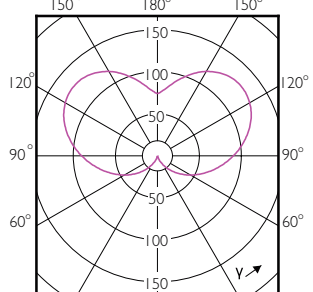

CorePro LEDcandle