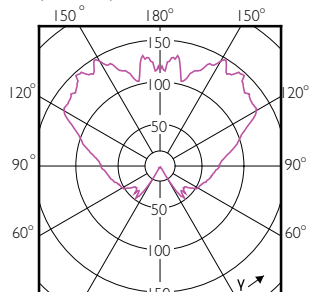

CorePro LEDcandle