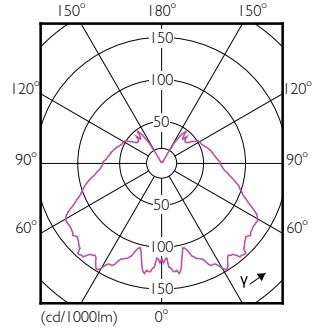

Order Code	Full Product Name	Μέγιστη θεرم. περιβλήματος λειτουργίας (ονομ.)
50757500	Corepro Candle ND 4-25W E14 827 B35 CL	75 °C
45479400	Corepro candle ND 5.5-40W E14 827 B35 CL	85 °C
54340500	Corepro candle ND 5.5-40W E14 840 B35 CL	85 °C
50759900	Corepro Lustre ND 4-25W E14 827 P45 CL	75 °C
45483100	Corepro lustre ND 5.5-40W E14 827 P45 CL	85 °C
54344300	Corepro lustre ND 5.5-40W E14 840 P45 CL	85 °C
50767400	Corepro Lustre ND 4-25W E27 827 P45 CL	75 °C
50763600	Corepro Lustre ND 5.5-40W E27 827 P45 CL	85 °C
78701300	CorePro LEDcandle ND 4-25W E14 827 B35 FR	75 °C
54348100	CorePro LEDcandle ND 3.5-25W E14 840 B35 FR	75 °C
54356600	CorePro LEDcandle ND 5.5-40W E14 840 B35 FR	85 °C
78703700	CorePro lustre ND 4-25W E14 827 P45 FR	75 °C
47489100	CorePro lustre ND 5.5-40W E14 827 P45 FR	85 °C
54352800	CorePro lustre ND 3.5-25W E14 840 P45 FR	75 °C
54360300	CorePro lustre ND 5.5-40W E14 840 P45 FR	85 °C
78705100	CorePro lustre ND 4-25W E27 827 P45 FR	75 °C
50765000	Corepro Lustre ND 5.5-40W E27 827 P45 FR	85 °C
70299400	CorePro LEDcandle ND 7-60W E14 827 B38 FR	90 °C
70305200	CorePro LEDcandle ND 7-60W E14 840 B38 FR	90 °C
74685100	CorePro LEDcandle ND 7-60W E14 865 B38 FR	90 °C
70301400	CorePro lustre ND 7-60W E14 827 P48 FR	90 °C
70307600	CorePro lustre ND 7-60W E14 840 P48 FR	90 °C
70303800	CorePro lustre ND 7-60W E27 827 P48 FR	90 °C
70309000	CorePro lustre ND 7-60W E27 840 P48 FR	90 °C
74681300	CorePro LEDcandle ND 5.5-40W E14 865 B35 FR	85 °C
74683700	CorePro lustre ND 5.5-40W E14 865 P45 FR	85 °C
74687500	CorePro lustre ND 7-60W E14 865 P48 FR	90 °C