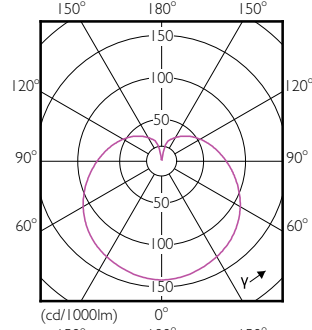

Order Code	Full Product Name	Μέγιστη θεرم. περιβλήματος λειτουργίας (ονομ.)
50757500	Corepro Candle ND 4-25W E14 827 B35 CL	75 °C
45479400	Corepro candle ND 5.5-40W E14 827 B35 CL	85 °C
54340500	Corepro candle ND 5.5-40W E14 840 B35 CL	85 °C
50759900	Corepro Lustre ND 4-25W E14 827 P45 CL	75 °C
45483100	Corepro lustre ND 5.5-40W E14 827 P45 CL	85 °C
54344300	Corepro lustre ND 5.5-40W E14 840 P45 CL	85 °C
50767400	Corepro Lustre ND 4-25W E27 827 P45 CL	75 °C
50763600	Corepro Lustre ND 5.5-40W E27 827 P45 CL	85 °C
78701300	CorePro LEDcandle ND 4-25W E14 827 B35 FR	75 °C
54348100	CorePro LEDcandle ND 3.5-25W E14 840 B35 FR	75 °C
54356600	CorePro LEDcandle ND 5.5-40W E14 840 B35 FR	85 °C
78703700	CorePro lustre ND 4-25W E14 827 P45 FR	75 °C
47489100	CorePro lustre ND 5.5-40W E14 827 P45 FR	85 °C
54352800	CorePro lustre ND 3.5-25W E14 840 P45 FR	75 °C
54360300	CorePro lustre ND 5.5-40W E14 840 P45 FR	85 °C
78705100	CorePro lustre ND 4-25W E27 827 P45 FR	75 °C
50765000	Corepro Lustre ND 5.5-40W E27 827 P45 FR	85 °C
70299400	CorePro LEDcandle ND 7-60W E14 827 B38 FR	90 °C
70305200	CorePro LEDcandle ND 7-60W E14 840 B38 FR	90 °C
74685100	CorePro LEDcandle ND 7-60W E14 865 B38 FR	90 °C
70301400	CorePro lustre ND 7-60W E14 827 P48 FR	90 °C
70307600	CorePro lustre ND 7-60W E14 840 P48 FR	90 °C
70303800	CorePro lustre ND 7-60W E27 827 P48 FR	90 °C
70309000	CorePro lustre ND 7-60W E27 840 P48 FR	90 °C
74681300	CorePro LEDcandle ND 5.5-40W E14 865 B35 FR	85 °C
74683700	CorePro lustre ND 5.5-40W E14 865 P45 FR	85 °C
74687500	CorePro lustre ND 7-60W E14 865 P48 FR	90 °C