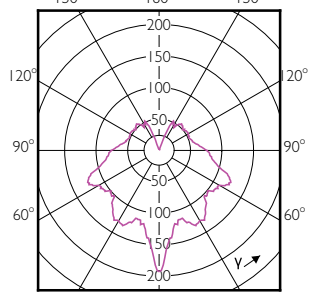

CorePro LEDcandle