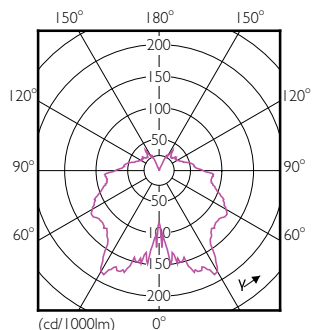

Order Code	Full Product Name	Μέγιστη θεرم. περιβλήματος λειτουργίας (ονομ.)
50757500	Corepro Candle ND 4-25W E14 827 B35 CL	75 °C
45479400	Corepro candle ND 5.5-40W E14 827 B35 CL	85 °C
54340500	Corepro candle ND 5.5-40W E14 840 B35 CL	85 °C
50759900	Corepro Lustre ND 4-25W E14 827 P45 CL	75 °C
45483100	Corepro lustre ND 5.5-40W E14 827 P45 CL	85 °C
54344300	Corepro lustre ND 5.5-40W E14 840 P45 CL	85 °C
50767400	Corepro Lustre ND 4-25W E27 827 P45 CL	75 °C
50763600	Corepro Lustre ND 5.5-40W E27 827 P45 CL	85 °C
78701300	CorePro LEDcandle ND 4-25W E14 827 B35 FR	75 °C
54348100	CorePro LEDcandle ND 3.5-25W E14 840 B35 FR	75 °C
54356600	CorePro LEDcandle ND 5.5-40W E14 840 B35 FR	85 °C
78703700	CorePro lustre ND 4-25W E14 827 P45 FR	75 °C
47489100	CorePro lustre ND 5.5-40W E14 827 P45 FR	85 °C
54352800	CorePro lustre ND 3.5-25W E14 840 P45 FR	75 °C
54360300	CorePro lustre ND 5.5-40W E14 840 P45 FR	85 °C
78705100	CorePro lustre ND 4-25W E27 827 P45 FR	75 °C
50765000	Corepro Lustre ND 5.5-40W E27 827 P45 FR	85 °C
70299400	CorePro LEDcandle ND 7-60W E14 827 B38 FR	90 °C
70305200	CorePro LEDcandle ND 7-60W E14 840 B38 FR	90 °C
74685100	CorePro LEDcandle ND 7-60W E14 865 B38 FR	90 °C
70301400	CorePro lustre ND 7-60W E14 827 P48 FR	90 °C
70307600	CorePro lustre ND 7-60W E14 840 P48 FR	90 °C
70303800	CorePro lustre ND 7-60W E27 827 P48 FR	90 °C
70309000	CorePro lustre ND 7-60W E27 840 P48 FR	90 °C
74681300	CorePro LEDcandle ND 5.5-40W E14 865 B35 FR	85 °C
74683700	CorePro lustre ND 5.5-40W E14 865 P45 FR	85 °C
74687500	CorePro lustre ND 7-60W E14 865 P48 FR	90 °C