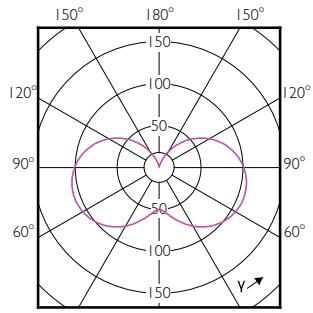

CorePro LEDcandle