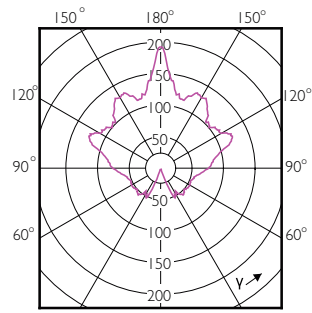

CorePro LEDcandle