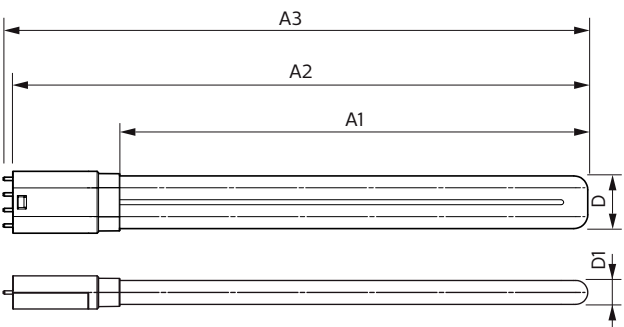

Versions

Σχεδιάγραμμα διαστάσεων

Product	D1	D2	A1	A2	A3
CorePro LED PLL HF 16.5W 840 4P 2G11	43,6 mm	23,4 mm	329,5 mm	405 mm	411,6 mm
CorePro LED PLL HF 16.5W 830 4P 2G11	43,6 mm	23,4 mm	329,5 mm	405 mm	411,6 mm
CorePro LED PLL HF 16.5W 865 4P 2G11	43,6 mm	23,4 mm	329,5 mm	405 mm	411,6 mm