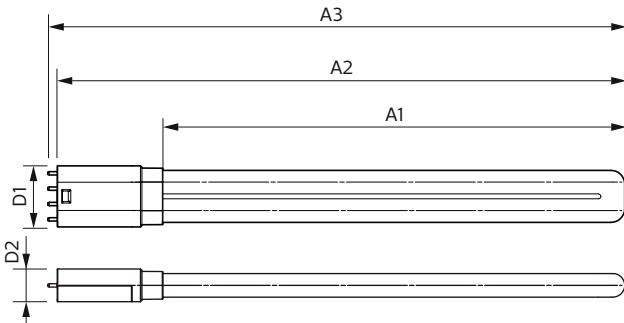

Versions

Σχεδιάγραμμα διαστάσεων

Product	D1	D2	A1	A2	A3
CorePro LED PLL HF 16.5W 840 4P 2G11	43,6 mm	23,4 mm	329,5 mm	405 mm	411,6 mm
CorePro LED PLL HF 16.5W 830 4P 2G11	43,6 mm	23,4 mm	329,5 mm	405 mm	411,6 mm
CorePro LED PLL HF 16.5W 865 4P 2G11	43,6 mm	23,4 mm	329,5 mm	405 mm	411,6 mm