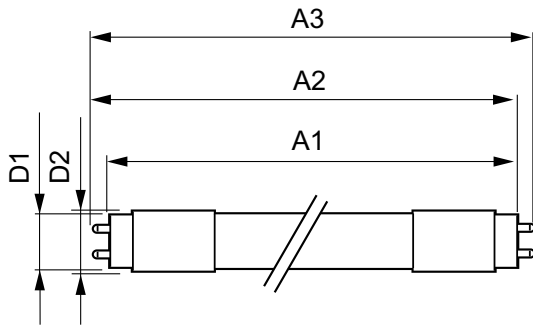

Εφαρμογή

- Γραφεία, εκπαιδευτήρια και καταστήματα
- Χώροι στάθμευσης, βιομηχανικοί χώροι και αποθήκες

MasterConnect LEDtube EM/Mains T8

Versions

Σχεδιάγραμμα διαστάσεων

Product	D1	D2	A1	A2	A3
MASTERConnect LEDtube IA 1200mm UO 16.5W830 T8	25,7 mm	28 mm	1199,4 mm	1205,3 mm	1212,4 mm
MASTERConnect LEDtube IA 1500mm UO 25.5W865 T8	25,7 mm	28 mm	1500 mm	1507,1 mm	1514,2 mm
MASTERConnect LEDtube IA 1200mm UO 16.5W840 T8	25,7 mm	28 mm	1199,4 mm	1205,3 mm	1212,4 mm
MASTERConnect LEDtube IA 1500mm UO 25.5W830 T8	25,7 mm	28 mm	1500 mm	1507,1 mm	1514,2 mm
MASTERConnect LEDtube IA 1200mm UO 16.5W865 T8	25,7 mm	28 mm	1199,4 mm	1205,3 mm	1212,4 mm
MASTERConnect LEDtube IA 1500mm UO 25.5W840 T8	25,7 mm	28 mm	1500 mm	1507,1 mm	1514,2 mm