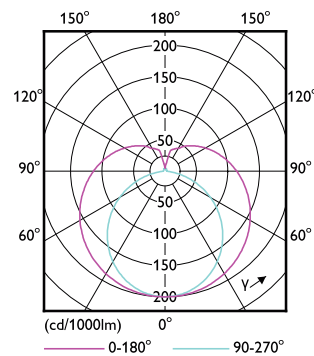

Χρόνος έναρξης (ονομ.) 0,5 s

Γενικές πληροφορίες

Λυχνιολαβή G5

Ονομαστική διάρκεια ζωής (ονομ.) 50000 h

Κύκλος μεταγωγής 200000X

Τεχνικός φωτισμός

Γωνία δέσμης (ονομ.) 200 °

Δείκτης χρωματικής απόδοσης (ονομ.) 80

Llmf στο τέλος της ονομαστικής διάρκειας ζωής (ονομ.) 70 %

Μηχανικά εξαρτήματα και περιβλήμα

Σχήμα λαμπτήρα Σωλήνας, διπλού άκρου

Θερμοκρασία

Θερμοκρασία περιβάλλοντος (μέγ.) 45 °C

Θερμοκρασία περιβάλλοντος (ελάχ.) -20 °C

Θερμοκρασία αποθήκευσης (μέγ.) 65 °C

Θερμοκρασία αποθήκευσης (ελάχ.) -40 °C

Τεχνικός φωτισμός

Order Code	Full Product Name	Κωδικός χρώματος	Σχετική θερμοκρασία χρώματος (ονομ.)	Φωτεινή ροή (ονομ.)
81921000	MASTER LEDtube 1200mm HO 26W 830 T5	830	3000 K	3600 lm
81923400	MASTER LEDtube 1200mm HO 26W 840 T5	840	4000 K	3900 lm
81925800	MASTER LEDtube 1200mm HO 26W 865 T5	865	6500 K	3900 lm
81929600	MASTER LEDtube 1500mm HO 26W 830 T5	830	3000 K	3600 lm
81931900	MASTER LEDtube 1500mm HO 26W 840 T5	840	4000 K	3900 lm
81933300	MASTER LEDtube 1500mm HO 26W 865 T5	865	6500 K	3900 lm

Θερμοκρασία

Order Code	Full Product Name	Μέγιστη θερμ. περιβλήματος λειτουργίας (ονομ.)
81921000	MASTER LEDtube 1200mm HO 26W 830 T5	72,1 °C
81923400	MASTER LEDtube 1200mm HO 26W 840 T5	72,1 °C
81925800	MASTER LEDtube 1200mm HO 26W 865 T5	72,1 °C
81929600	MASTER LEDtube 1500mm HO 26W 830 T5	67,4 °C
81931900	MASTER LEDtube 1500mm HO 26W 840 T5	67,4 °C
81933300	MASTER LEDtube 1500mm HO 26W 865 T5	67,4 °C