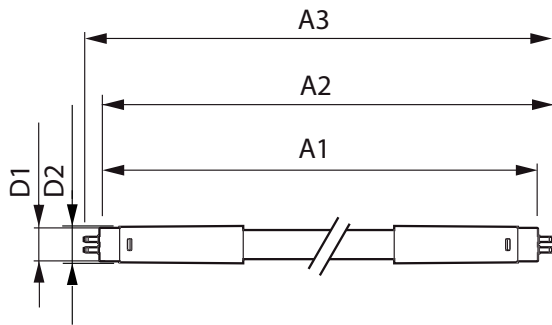

Εφαρμογή

- Γραφεία, καταστήματα, σχολικές αίθουσες
- Βιομηχανικές εγκαταστάσεις και αποθήκες

MASTER LEDtube Mains T5

Versions

Σχεδιάγραμμα διαστάσεων

Product	D1	D2	A1	A2	A3
MASTER LEDtube 1200mm HO 26W 830 T5	15 mm	16,9 mm	1149 mm	1156,1 mm	1163,2 mm
MASTER LEDtube 1500mm HO 26W 830 T5	15 mm	16,9 mm	1449 mm	1456,1 mm	1463,2 mm
MASTER LEDtube 1500mm HO 26W 840 T5	15 mm	16,9 mm	1449 mm	1456,1 mm	1463,2 mm
MASTER LEDtube 1200mm HO 26W 840 T5	15 mm	16,9 mm	1149 mm	1156,1 mm	1163,2 mm
MASTER LEDtube 1500mm HO 26W 865 T5	15 mm	16,9 mm	1449 mm	1456,1 mm	1463,2 mm
MASTER LEDtube 1200mm HO 26W 865 T5	15 mm	16,9 mm	1149 mm	1156,1 mm	1163,2 mm