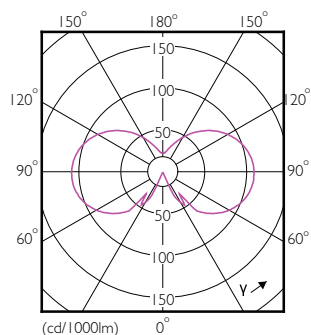

Order Code	Full Product Name	Φωτεινή ροή (ονομ.)
70645900	Classic LEDLuster ND 2.2-25W P45 E27 FR	250 lm
70647300	Classic LEDLuster ND 4.3-40W E27 827 P45 FR	470 lm
70649700	Classic LEDCandle ND 2.2-25W BA35 E14 FR	250 lm

Μηχανικά εξαρτήματα και περίβλημα

Order Code	Full Product Name	Σχήμα λαμπτήρα
70637400	Classic LEDCandle ND 2.2-25W B35 E14 FR	B35
70639800	Classic LEDCandle ND 4.3-40W E14 827 B35 FR	B35
70641100	Classic LEDLuster ND 2.2-25W P45 E14 FR	P45
70643500	Classic LEDLuster ND 4.3-40W E14 827 P45 FR	P45

Order Code	Full Product Name	Σχήμα λαμπτήρα
70645900	Classic LEDLuster ND 2.2-25W P45 E27 FR	P45
70647300	Classic LEDLuster ND 4.3-40W E27 827 P45 FR	P45
70649700	Classic LEDCandle ND 2.2-25W BA35 E14 FR	BA35

Θερμοκρασία

Order Code	Full Product Name	Μέγιστη θεσμ. περιβλήματος λειτουργίας (ονομ.)
70637400	Classic LEDCandle ND 2.2-25W B35 E14 FR	36 °C
70639800	Classic LEDCandle ND 4.3-40W E14 827 B35 FR	55 °C
70641100	Classic LEDLuster ND 2.2-25W P45 E14 FR	36 °C
70643500	Classic LEDLuster ND 4.3-40W E14 827 P45 FR	55 °C
70645900	Classic LEDLuster ND 2.2-25W P45 E27 FR	36 °C
70647300	Classic LEDLuster ND 4.3-40W E27 827 P45 FR	55 °C
70649700	Classic LEDCandle ND 2.2-25W BA35 E14 FR	36 °C