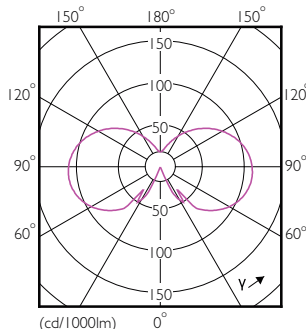

Order Code	Full Product Name	Φωτεινή ροή (ονομ.)
70645900	Classic LEDLuster ND 2.2-25W P45 E27 FR	250 lm
70647300	Classic LEDLuster ND 4.3-40W E27 827 P45 FR	470 lm
70649700	Classic LEDCandle ND 2.2-25W BA35 E14 FR	250 lm

Μηχανικά εξαρτήματα και περίβλημα

Order Code	Full Product Name	Σχήμα λαμπτήρα
70637400	Classic LEDCandle ND 2.2-25W B35 E14 FR	B35
70639800	Classic LEDCandle ND 4.3-40W E14 827 B35 FR	B35
70641100	Classic LEDLuster ND 2.2-25W P45 E14 FR	P45
70643500	Classic LEDLuster ND 4.3-40W E14 827 P45 FR	P45

Order Code	Full Product Name	Σχήμα λαμπτήρα
70645900	Classic LEDLuster ND 2.2-25W P45 E27 FR	P45
70647300	Classic LEDLuster ND 4.3-40W E27 827 P45 FR	P45
70649700	Classic LEDCandle ND 2.2-25W BA35 E14 FR	BA35

Θερμοκρασία

Order Code	Full Product Name	Μέγιστη θεσμ. περιβλήματος λειτουργίας (ονομ.)
70637400	Classic LEDCandle ND 2.2-25W B35 E14 FR	36 °C
70639800	Classic LEDCandle ND 4.3-40W E14 827 B35 FR	55 °C
70641100	Classic LEDLuster ND 2.2-25W P45 E14 FR	36 °C
70643500	Classic LEDLuster ND 4.3-40W E14 827 P45 FR	55 °C
70645900	Classic LEDLuster ND 2.2-25W P45 E27 FR	36 °C
70647300	Classic LEDLuster ND 4.3-40W E27 827 P45 FR	55 °C
70649700	Classic LEDCandle ND 2.2-25W BA35 E14 FR	36 °C