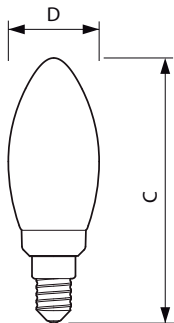

Εφαρμογή

- Ίδανικό για διακοσμητικές εγκαταστάσεις: οικιακές εφαρμογές, φιλοξενία (εστιατόρια και ξενοδοχεία)

Διακοσμητικοί λαμπτήρες LED κεριού και luster

Versions

Σχεδιάγραμμα διαστάσεων

Product	D	C
Classic LEDLuster D 5-32W P45 E27 822 GOLD	45 mm	80 mm

Product	D	C
Classic LEDLuster D 5-32W P45 E14 822 GOLD	45 mm	85 mm

Product	D	C
Classic LEDCandle D 5-32W BA35 E14 822 GOLD	35 mm	129 mm

Διακοσμητικοί λαμπτήρες LED κεριού και luster

Σχεδιάγραμμα διαστάσεων

Product	D	C
Classic LEDCandle D 5-32W B35 E14 822 GOLD	35 mm	103 mm

Έγκριση και εφαρμογή

Κατανάλωση ενέργειας kWh/1000 ώρες	5 kWh
Επίπεδα Ενεργειακής Απόδοσης (EEL)	A+

Συστήματα ελέγχου και ρύθμιση της έντασης