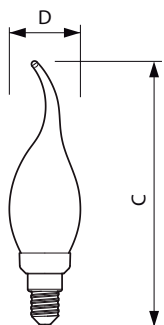

Εφαρμογή

- Ίδανικό για διακοσμητικές εγκαταστάσεις: οικιακές εφαρμογές, φιλοξενία (εστιατόρια και ξενοδοχεία)

Διακοσμητικοί λαμπτήρες LED κεριού και luster

Versions

Σχεδιάγραμμα διαστάσεων

Product	D	C
Classic LEDLuster D 5-32W P45 E27 822 GOLD	45 mm	80 mm

Product	D	C
Classic LEDLuster D 5-32W P45 E14 822 GOLD	45 mm	85 mm

Product	D	C
Classic LEDCandle D 5-32W BA35 E14 822 GOLD	35 mm	129 mm

Διακοσμητικοί λαμπτήρες LED κεριού και luster

Σχεδιάγραμμα διαστάσεων

Product	D	C
Classic LEDCandle D 5-32W B35 E14 822 GOLD	35 mm	103 mm

Έγκριση και εφαρμογή

Κατανάλωση ενέργειας kWh/1000 ώρες	5 kWh
Επίπεδα Ενεργειακής Απόδοσης (EEL)	A+

Συστήματα ελέγχου και ρύθμιση της έντασης