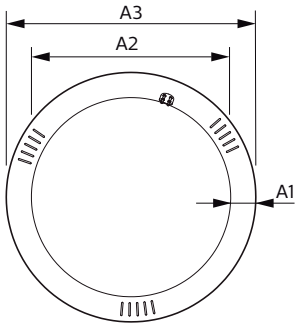

Εφαρμογή

- Οικιακή εφαρμογή
- Διάδρομοι & κλιμακοστάσια
- Χώροι στάθμευσης

CorePro LEDtube κυκλικό

Versions

Σχεδιάγραμμα διαστάσεων

Product	A1	A2	A3
CorePro LED Circular 20W 840 G10q	30 mm	238 mm	298 mm
CorePro LED Circular 20W 865 G10q	30 mm	238 mm	298 mm