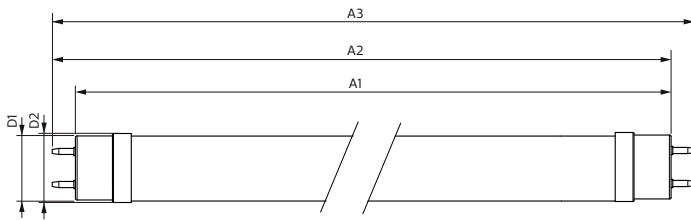

Master Value LEDtube T8

Versions

Σχεδιάγραμμα διαστάσεων

Product	D1	D2	A1	A2	A3
MASTER LEDtube VLE 1200mm HO 14W 865 T8	25,8 mm	28 mm	1198,2 mm	1205,3 mm	1212,4 mm
MASTER LEDtube VLE 1200mm HO 14W 840 T8	25,8 mm	28 mm	1198,2 mm	1205,3 mm	1212,4 mm
MASTER LEDtube VLE 600mm HO 8W 865 T8	25,8 mm	28 mm	588,5 mm	595,5 mm	602,5 mm
MASTER LEDtube VLE 600mm HO 8W 840 T8	25,8 mm	28 mm	588,5 mm	595,5 mm	602,5 mm
MASTER LEDtube VLE 1500mm UO 24W 830 T8	25,8 mm	28 mm	1498,7 mm	1505,8 mm	1512,9 mm
MASTER LEDtube VLE 1500mm HO 20.5W 865 T8	25,8 mm	28 mm	1498,7 mm	1505,8 mm	1512,9 mm
MASTER LEDtube VLE 1500mm HO 20.5W 830 T8	25,8 mm	28 mm	1498,7 mm	1505,8 mm	1512,9 mm
MASTER LEDtube VLE 600mm HO 8W 830 T8	25,8 mm	28 mm	588,5 mm	595,5 mm	602,5 mm
MASTER LEDtube VLE 1200mm UO 16W 830 T8	25,8 mm	28 mm	1198,2 mm	1205,3 mm	1212,4 mm
MASTER LEDtube VLE 1200mm UO 16W 865 T8	25,8 mm	28 mm	1198,2 mm	1205,3 mm	1212,4 mm
MASTER LEDtube VLE 1500mm HO 20.5W 840 T8	25,8 mm	28 mm	1498,7 mm	1505,8 mm	1512,9 mm
MASTER LEDtube VLE 1200mm UO 16W 840 T8	25,8 mm	28 mm	1198,2 mm	1205,3 mm	1212,4 mm
MASTER LEDtube VLE 1500mm UO 24W 865 T8	25,8 mm	28 mm	1498,7 mm	1505,8 mm	1512,9 mm
MASTER LEDtube VLE 1500mm UO 24W 840 T8	25,8 mm	28 mm	1498,7 mm	1505,8 mm	1512,9 mm
MASTER LEDtube VLE 1200mm HO 14W 830 T8	25,8 mm	28 mm	1198,2 mm	1205,3 mm	1212,4 mm