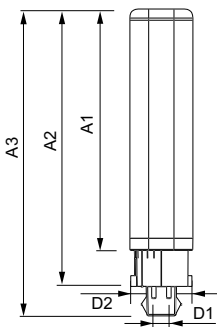

Versions

Σχεδιάγραμμα διαστάσεων

Product	D1	D2	A1	A2	A3
CorePro LED PLC 4.5W 830 2P G24d-1	24,3 mm	28,4 mm	95,8 mm	115 mm	137,6 mm
CorePro LED PLC 4.5W 840 2P G24d-1	24,3 mm	28,4 mm	95,8 mm	115 mm	137,6 mm

Product	D1	D2	A1	A2	A3
CorePro LED PLC 4.5W 840 4P G24q-1	24,3 mm	28,4 mm	95,8 mm	115 mm	130,6 mm
CorePro LED PLC 4.5W 830 4P G24q-1	24,3 mm	28,4 mm	95,8 mm	115 mm	130,6 mm

Συστήματα ελέγχου και ρύθμιση της έντασης