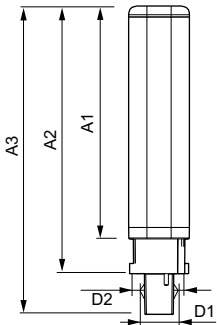

Versions

Σχεδιάγραμμα διαστάσεων

Product	D1	D2	A1	A2	A3
CorePro LED PLC 4.5W 830 2P G24d-1	24,3 mm	28,4 mm	95,8 mm	115 mm	137,6 mm
CorePro LED PLC 4.5W 840 2P G24d-1	24,3 mm	28,4 mm	95,8 mm	115 mm	137,6 mm

Product	D1	D2	A1	A2	A3
CorePro LED PLC 4.5W 840 4P G24q-1	24,3 mm	28,4 mm	95,8 mm	115 mm	130,6 mm
CorePro LED PLC 4.5W 830 4P G24q-1	24,3 mm	28,4 mm	95,8 mm	115 mm	130,6 mm

Συστήματα ελέγχου και ρύθμιση της έντασης