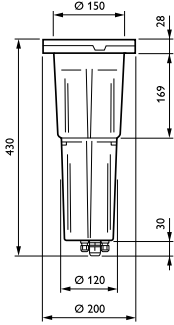

DecoScene LED BBP621

Κωδικός παραγγελίας	41878800
Αριθμητής SAP - Ποσότητα ανά συσκευασία	1
Αριθμητής SAP - Πακέτα ανά εξωτερικό κουτί	1
Αρ. υλικού (12NC)	910403947512

SAP Καθαρό βάρος (τεμάχιο)	7,500 kg

Σχεδιάγραμμα διαστάσεων

DecoScene LED Accent BBP621/623

Φωτομετρικά δεδομένα

BBP621 GC 15x LED-HBNW-NR

OFCC1_BBP621 GC 15xLED-HBNW NB.EPS