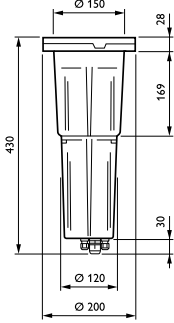

DecoScene LED BBP621

Κωδικός παραγγελίας	41881800	SAP Καθαρό βάρος (τεμάχιο)	7.500 kg
Αριθμητής SAP - Ποσότητα ανά συσκευασία	1		
Αριθμητής SAP - Πακέτα ανά εξωτερικό κουτί	1		
Αρ. υλικού (12NC)	910403947812		

Σχεδιάγραμμα διαστάσεων

DecoScene LED Accent BBP621/623

Φωτομετρικά δεδομένα

BBP621 GC 15x LED-HBNW-NR

OFCC1_BBP621 GC 15xLED-HBNW NB.EPS